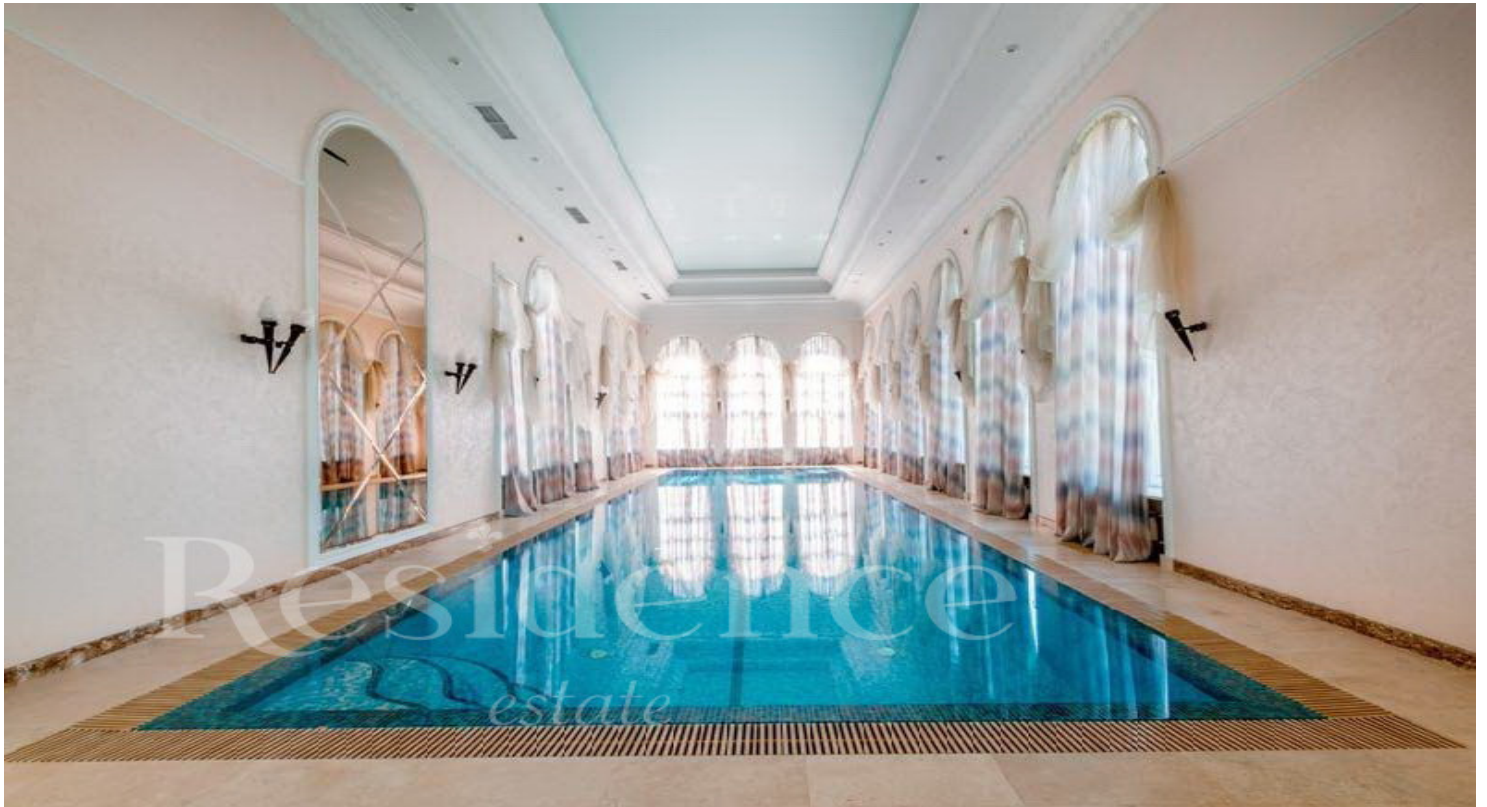

Residence

estate

ID: 10025

Аристократическое имение в
уникальном усадебном поселке