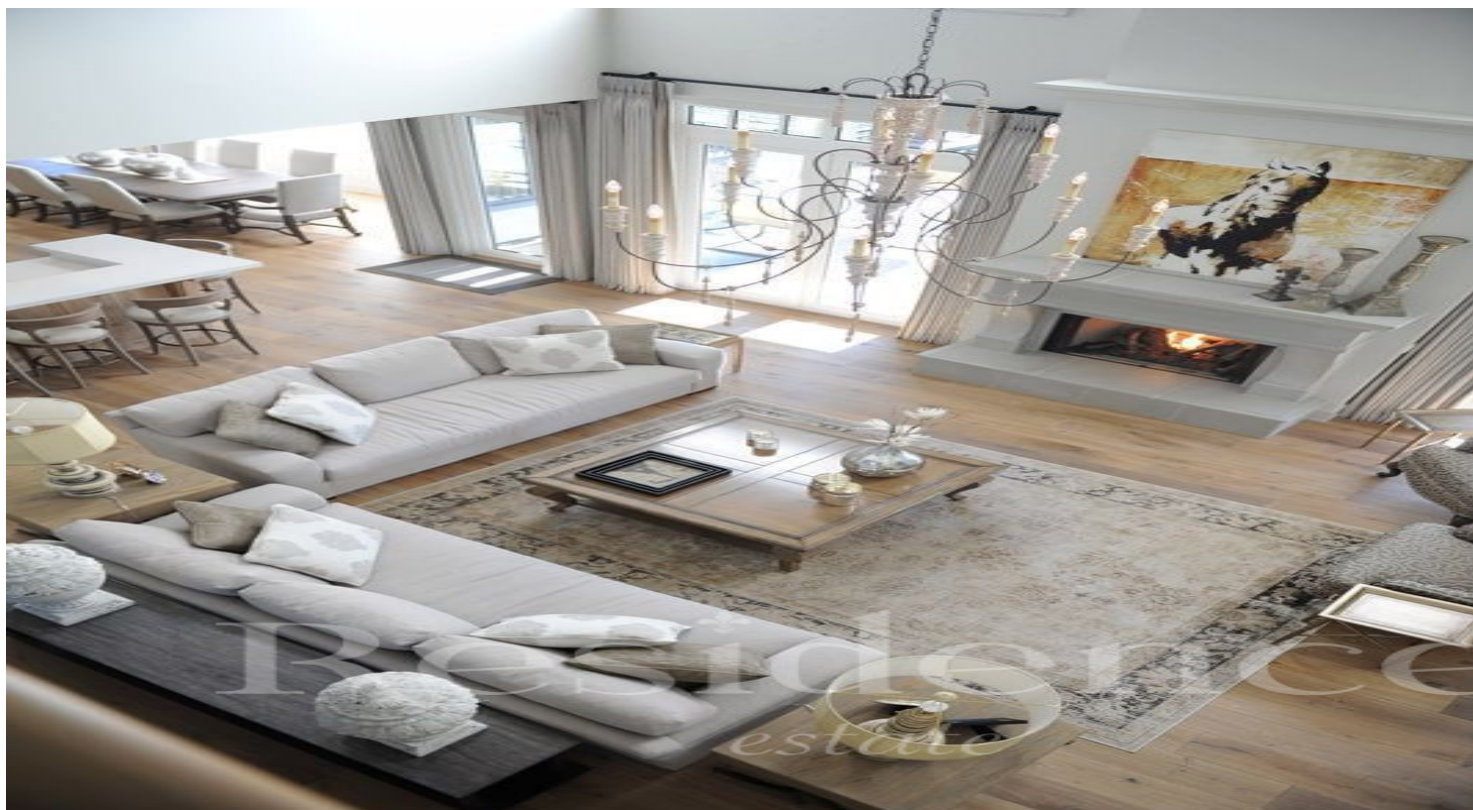

Residence⁺

estate

Дом, 440 м.кв. в КП Монтевиль

23 км от МКАД, Новорижское шоссе

239 000 000 руб.

ОПИСАНИЕ ДОМА

ИНФРАСТРУКТУРА ПОСЁЛКА

Площадь

440 м²

265 домов

Участок

18 соток

Отделка

Под ключ с мебелью

Тип участка

Полевой

Количество спален

4

Коммуникации

Есть