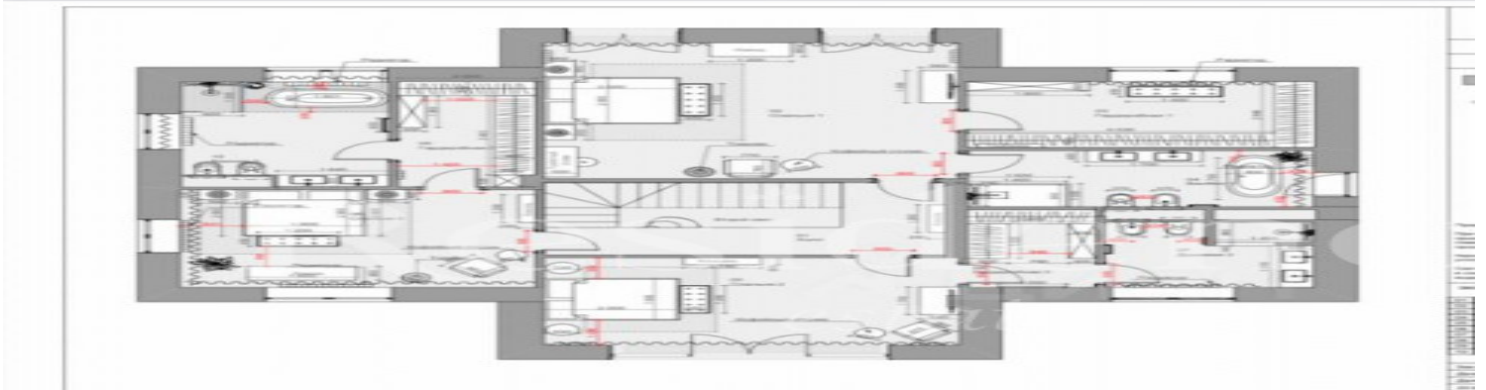

Residence

estate

ID: 10031

Новый дом в самой лучшей локации
посёлка