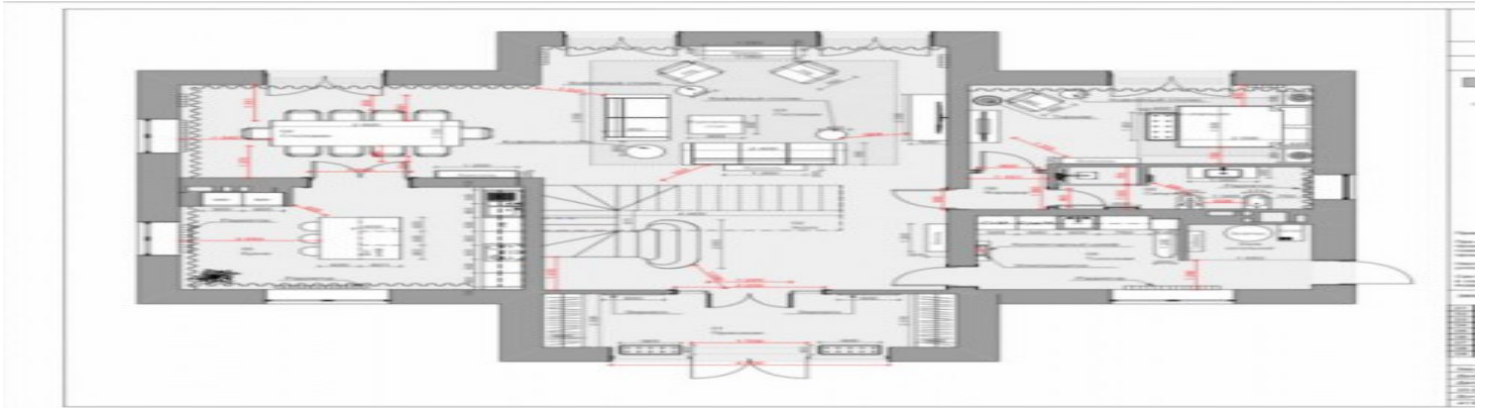

Residence

estate

ID: 10031

Новый дом в самой лучшей локации
посёлка