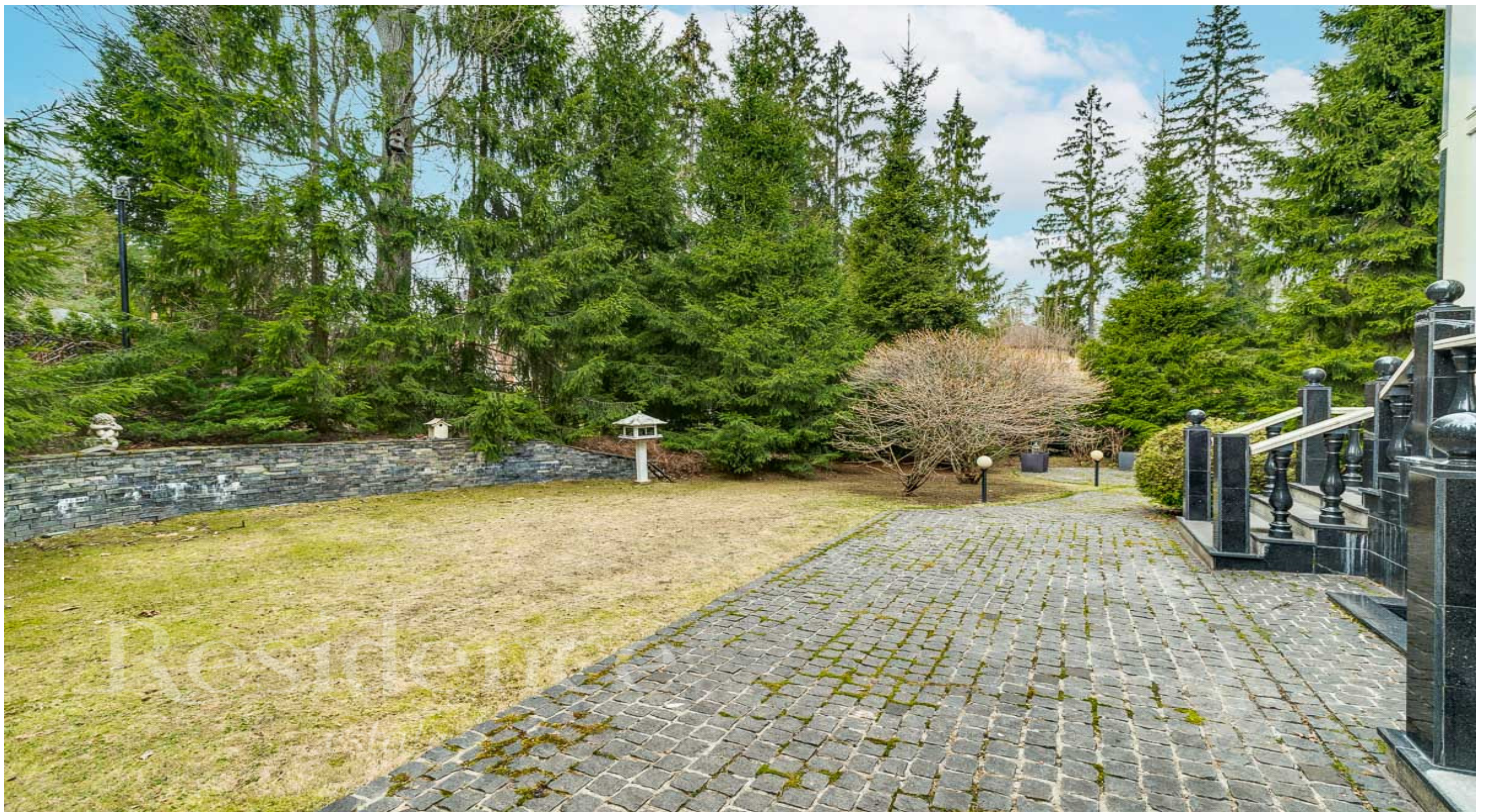

Residence

estate

ID: 10035

Классическая усадьба