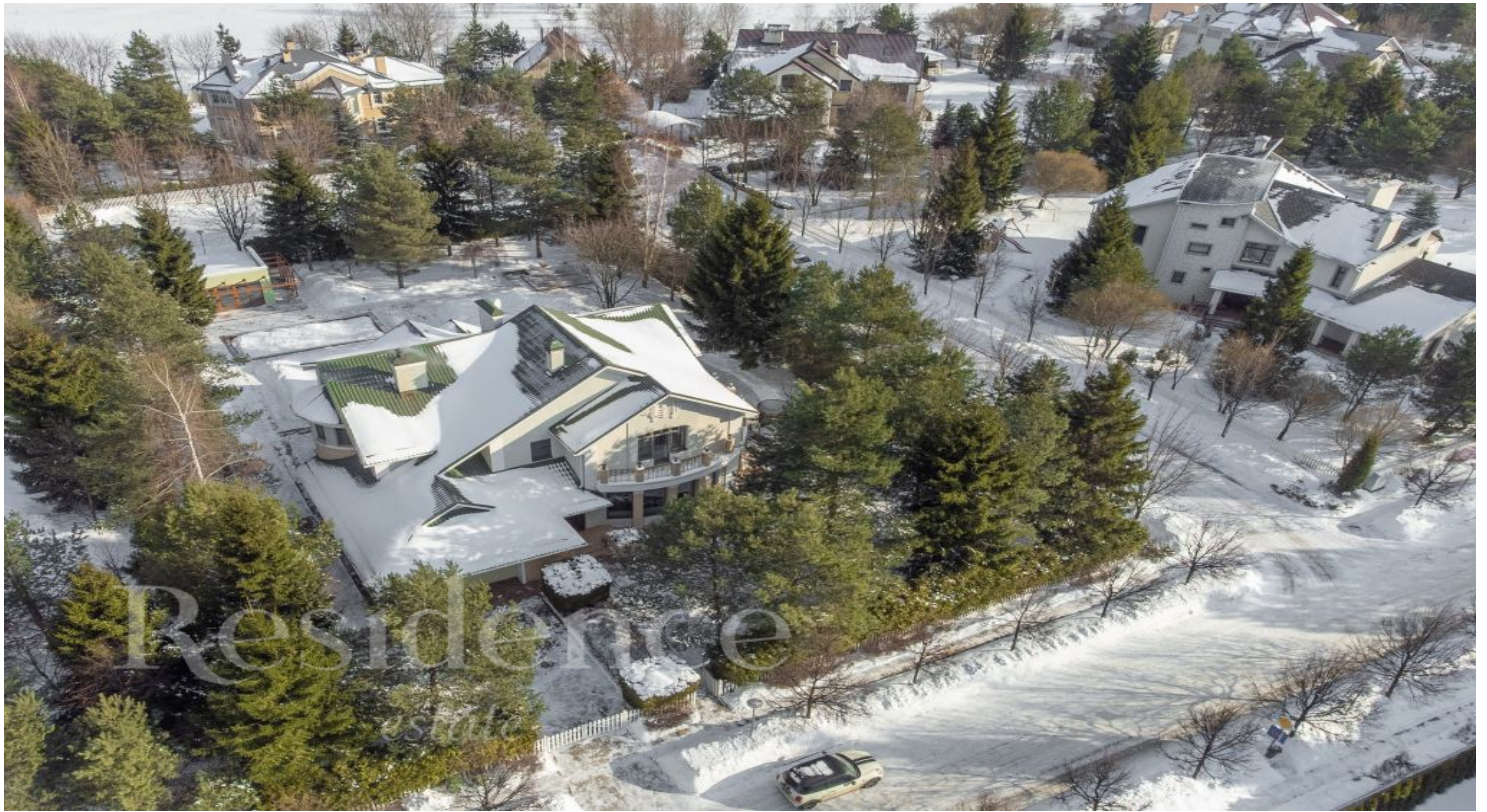

Residence

estate

ID: 10044

Уютный дом на лесном участке