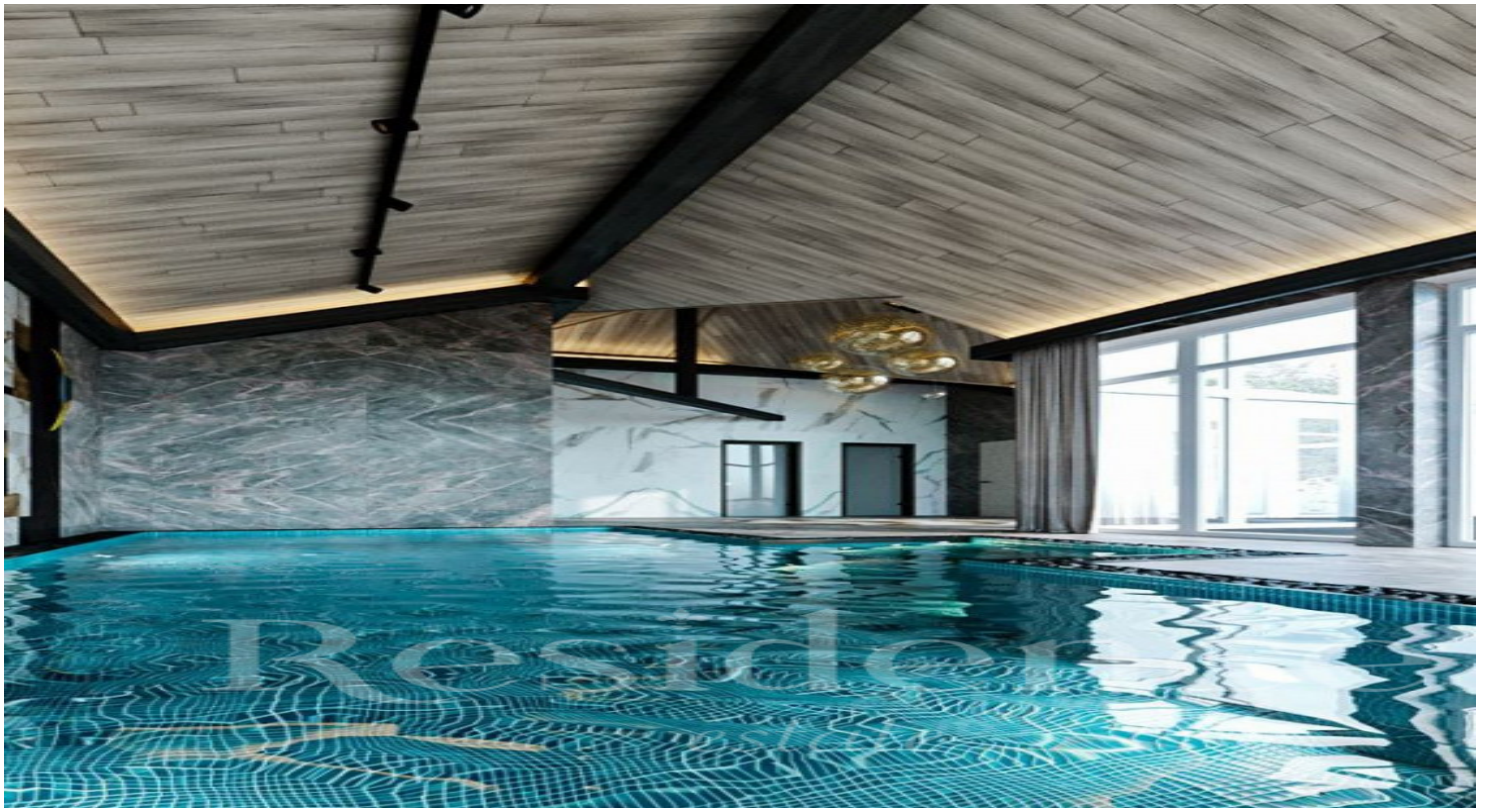

Residence

estate

Дом, 800 м.кв. в КП Гринфилд

23 км от МКАД, Новорижское шоссе

290 000 000 руб.