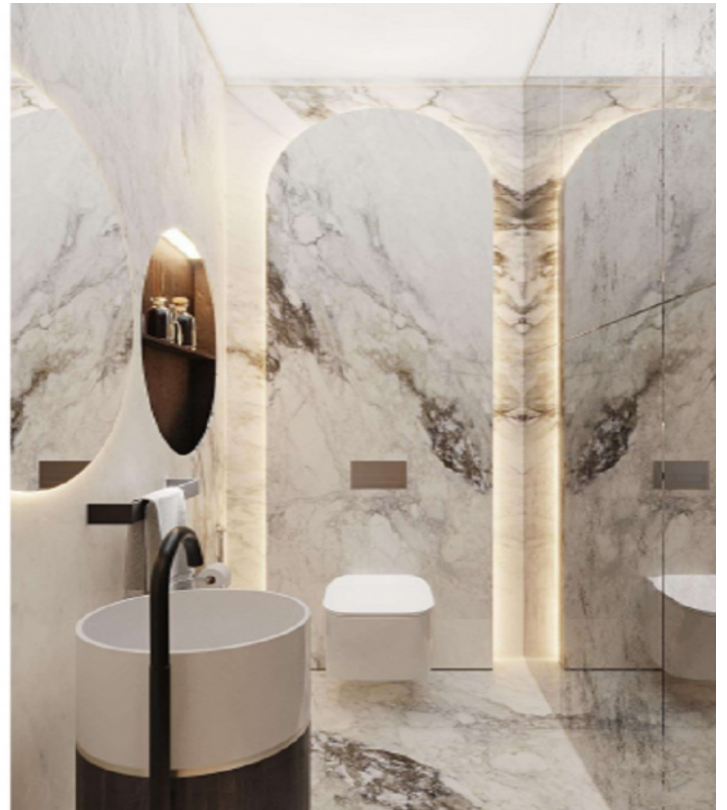

Residence

estate

ID: 10109

Новый современный коттедж с
ландшафтным дизайном