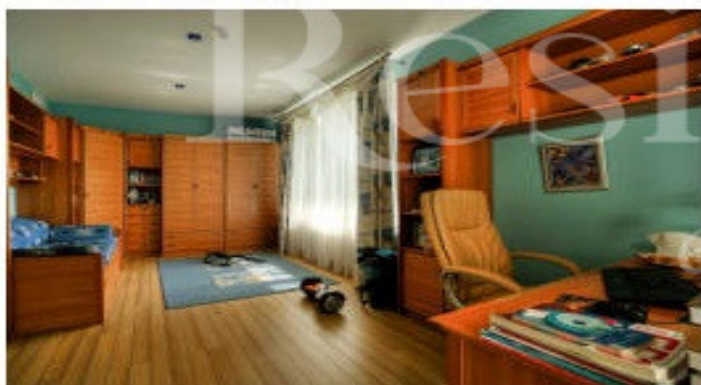

Residence

estate

Дом, 300 м.кв. в КП Юрловские Холмы

7 км от МКАД, Пятницкое шоссе

50 000 000 руб.

ОПИСАНИЕ ДОМА

ИНФРАСТРУКТУРА ПОСЁЛКА

Площадь

300 м²

Охрана

Участок

18 соток

12 домов

Отделка

Под ключ с мебелью

Тип участка

Парковый

Количество спален

4

Коммуникации

Есть