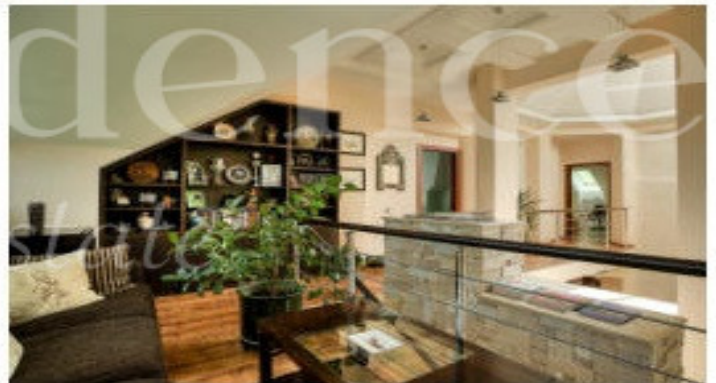

Residence

estate

ID: 10206

Дом с бассейном на участке