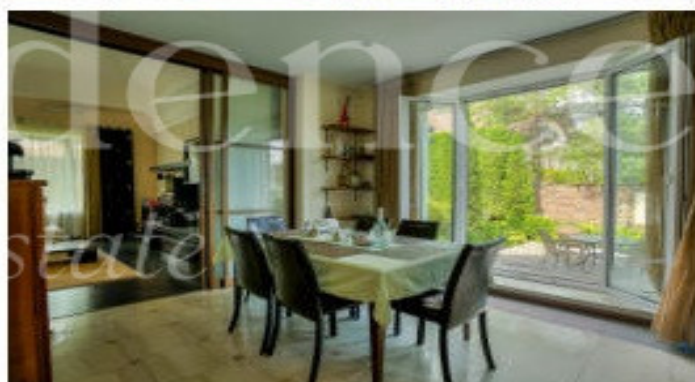

Residence

estate

Дом, 300 м.кв. в КП Юрловские Холмы

7 км от МКАД, Пятницкое шоссе

50 000 000 руб.