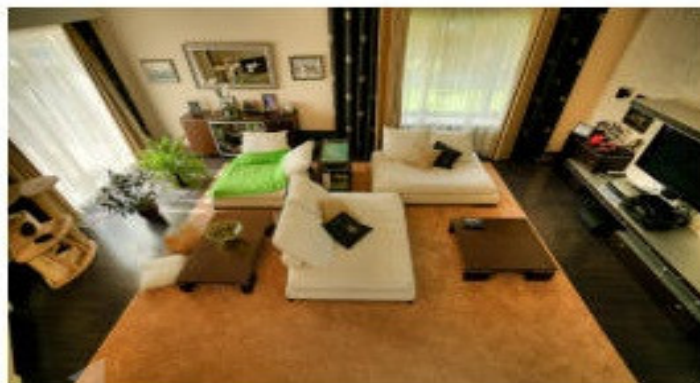

Residence

estate

Дом, 300 м.кв. в КП Юрловские Холмы

7 км от МКАД, Пятницкое шоссе

50 000 000 руб.

ОПИСАНИЕ ДОМА

ИНФРАСТРУКТУРА ПОСЁЛКА

Площадь

300 м²

Охрана

Участок

18 соток

12 домов

Отделка

Под ключ с мебелью

Тип участка

Парковый

Количество спален

4

Коммуникации

Есть