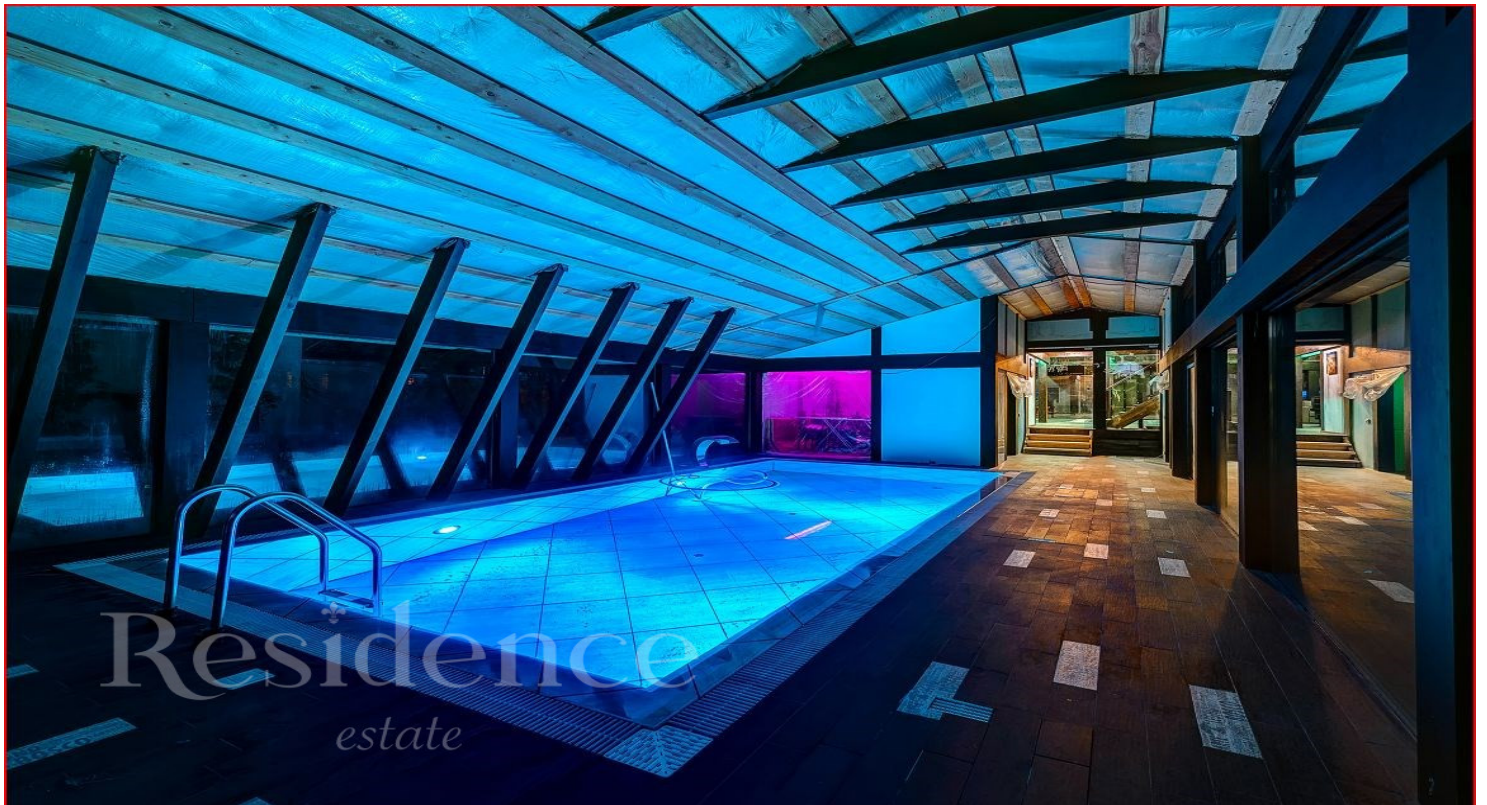

Residence⁺

estate

Дом, 450 м.кв. в КП Знаменское поле

14 км от МКАД, Рублево - Успенское шоссе

50 000 000 руб.