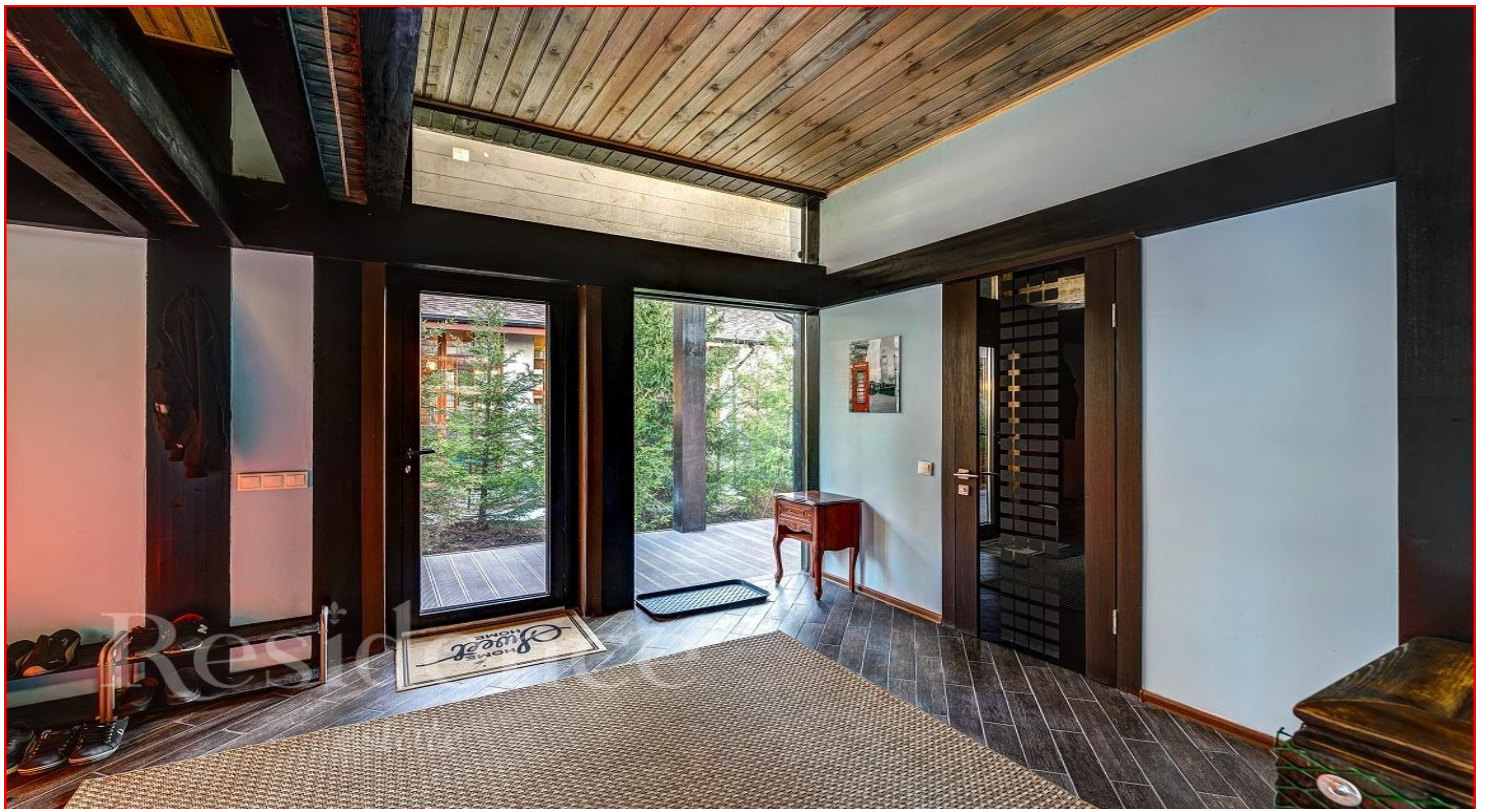

Residence

estate

ID: 10249

Стильный фахверк с бассейном