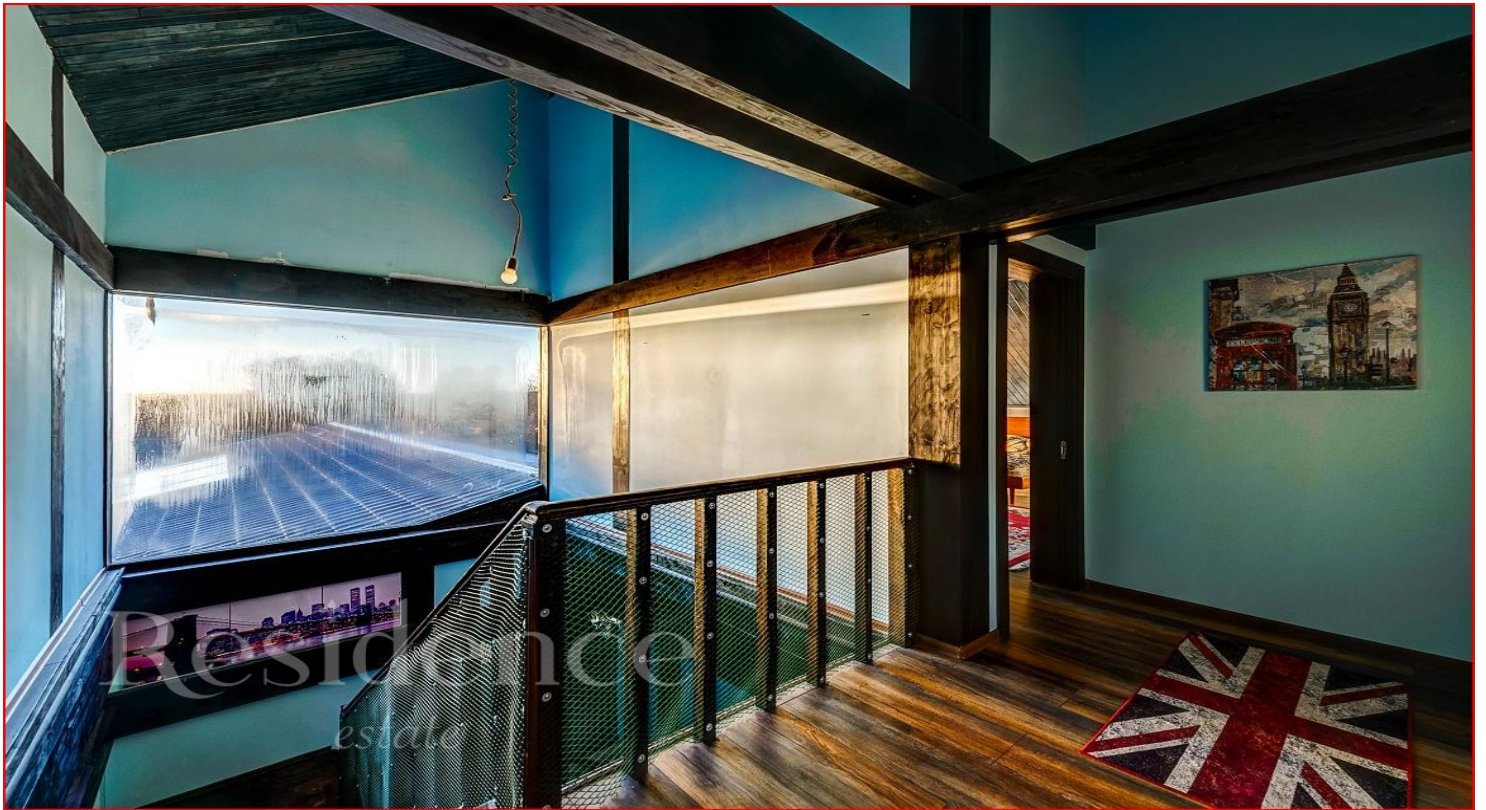

Residence

estate

ID: 10249

Стильный фахверк с бассейном