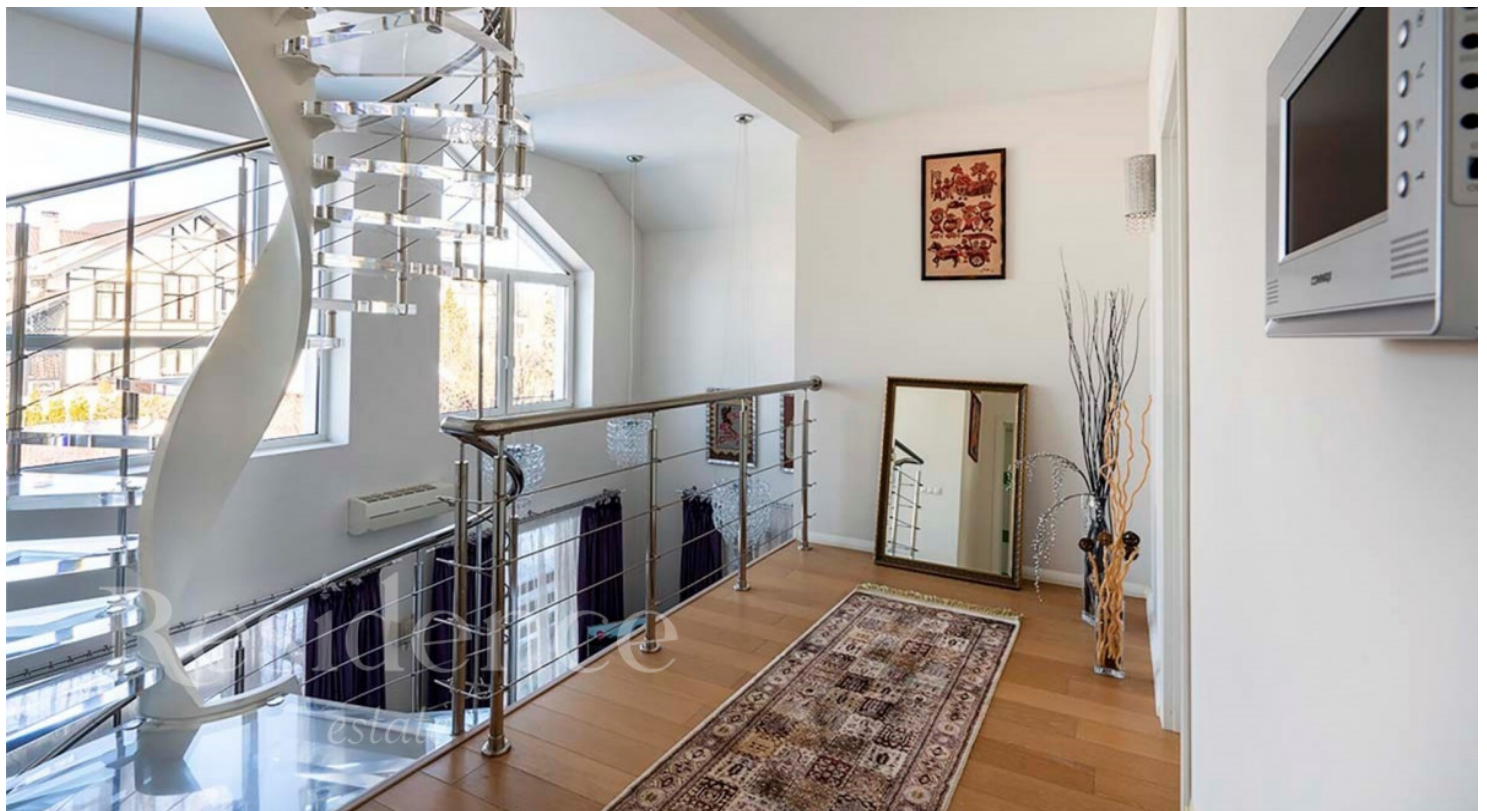

Residence

estate

ID: 10274

Коттедж в окружении леса