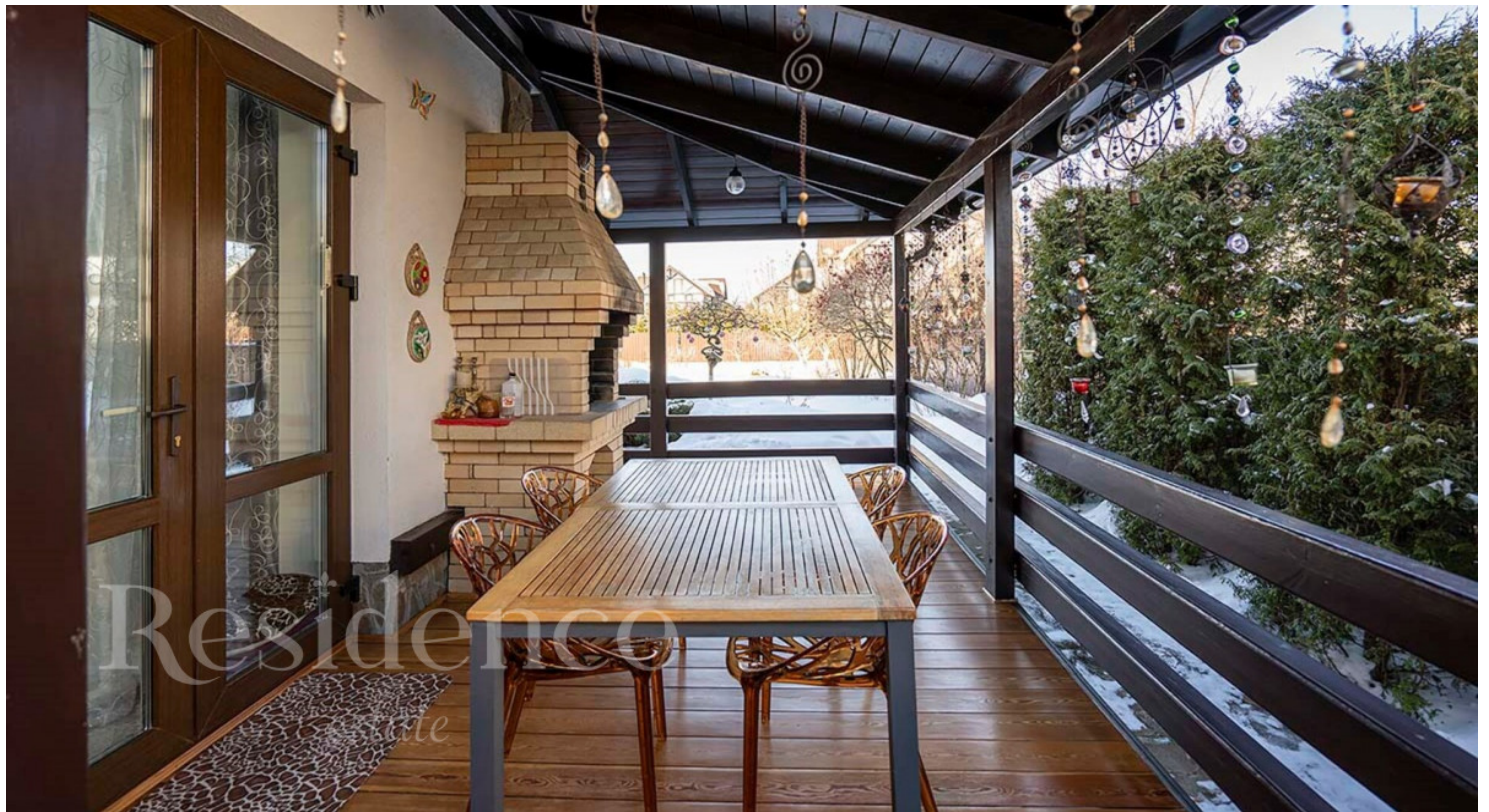

Residence

estate

ID: 10274

Коттедж в окружении леса