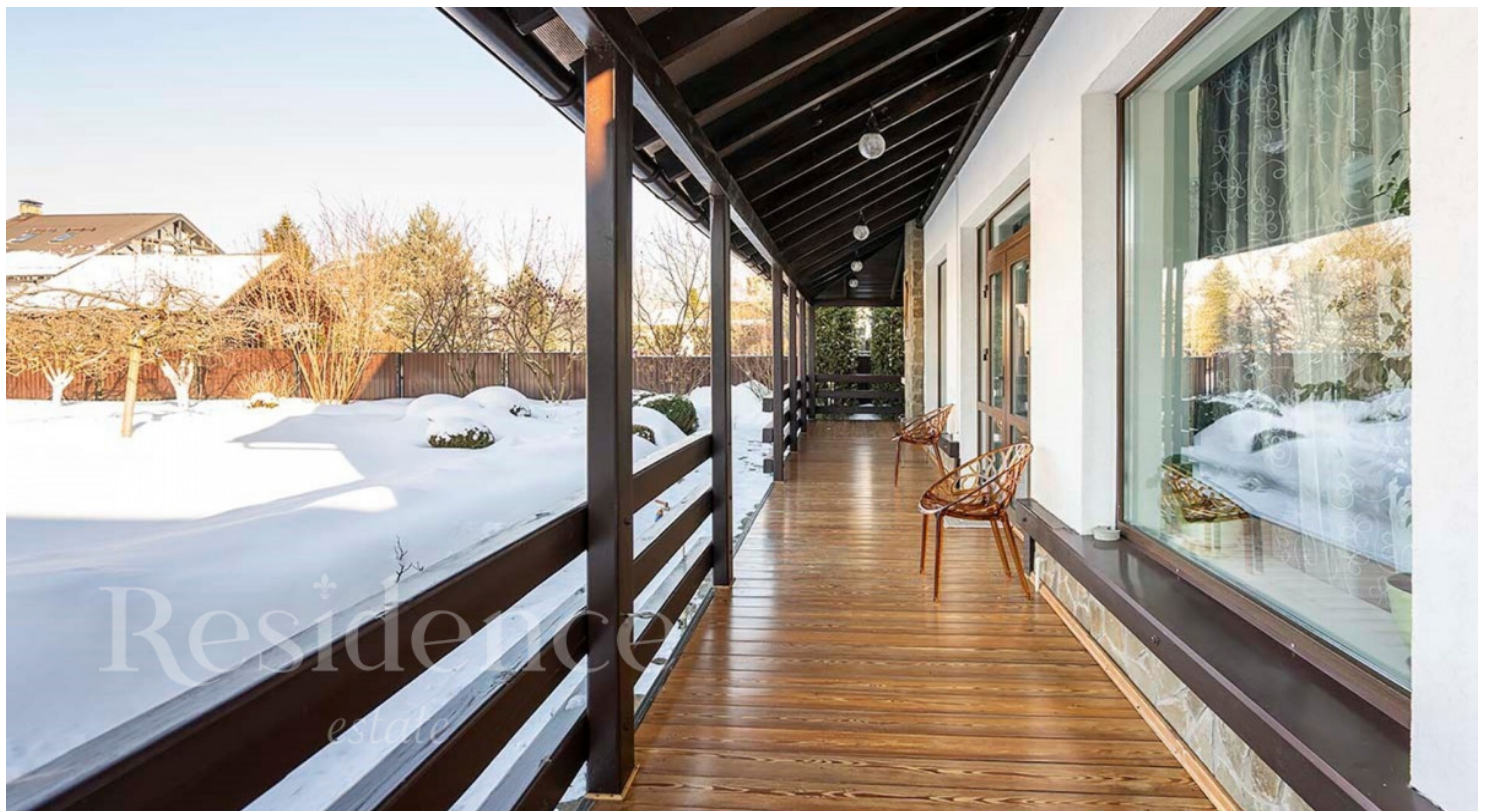

Residence

estate

ID: 10274

Коттедж в окружении леса