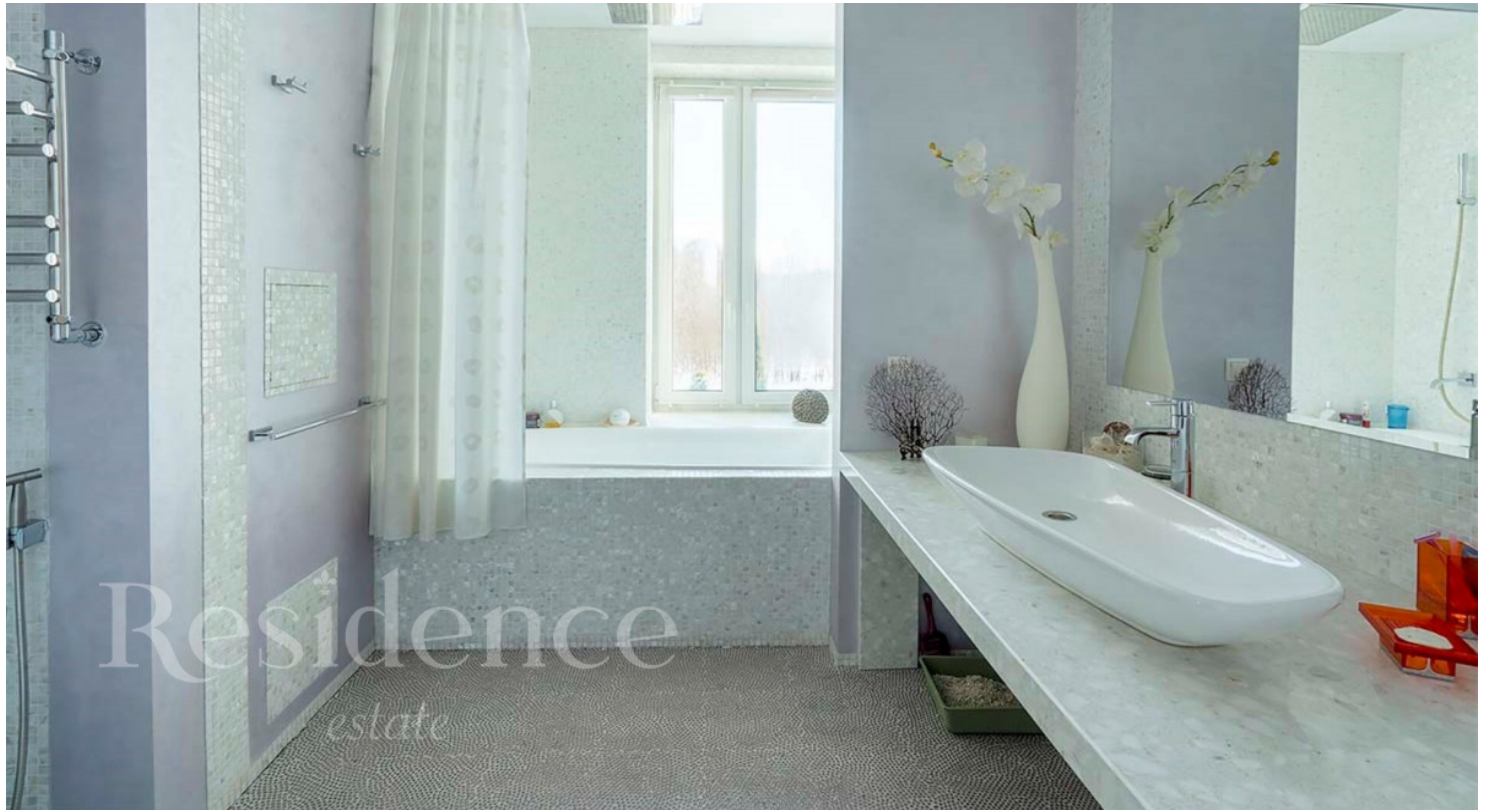

Residence

estate

ID: 10274

Коттедж в окружении леса