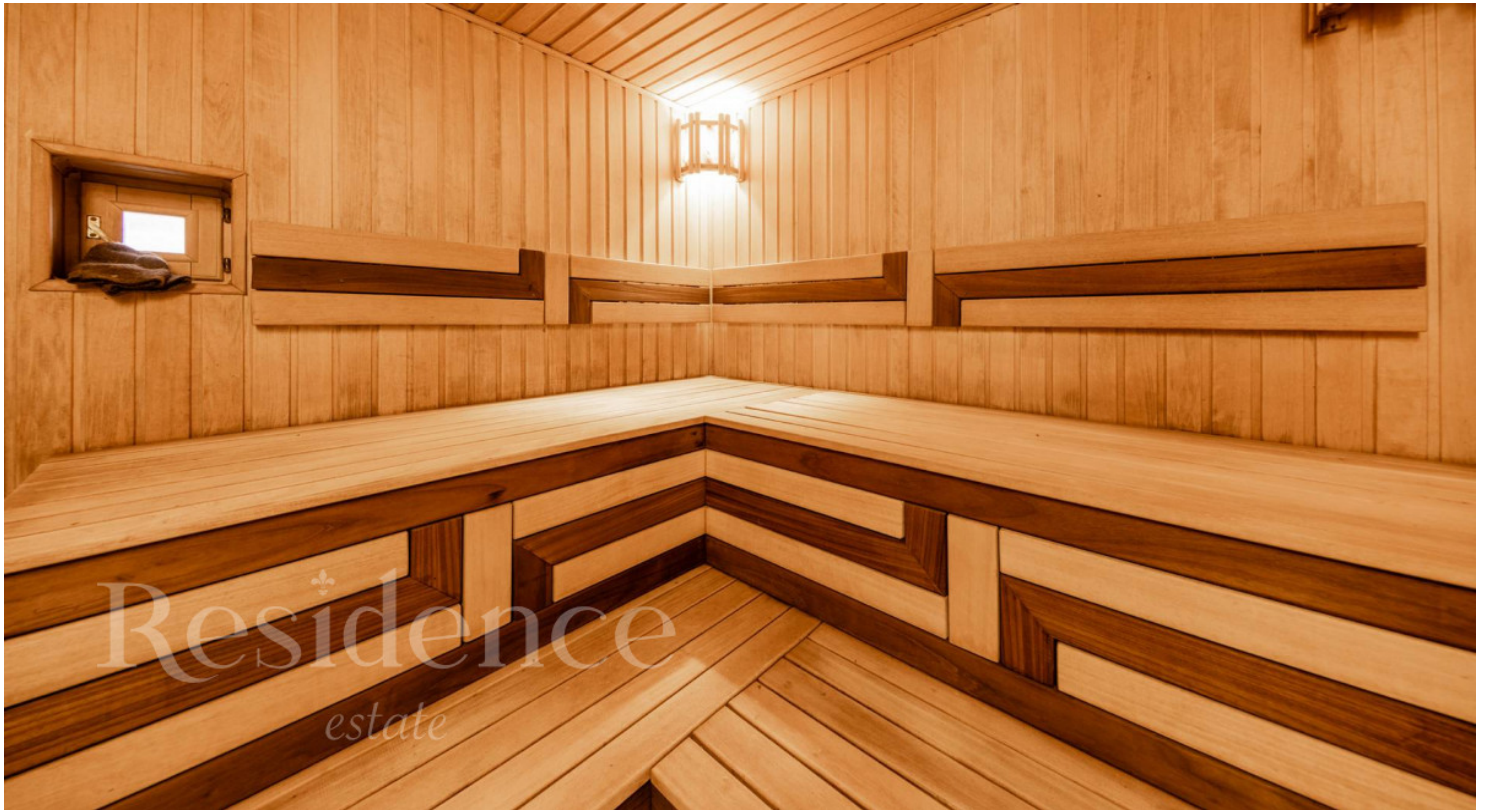

Residence

estate

ID: 10285

Резиденция с 4-мя спальнями