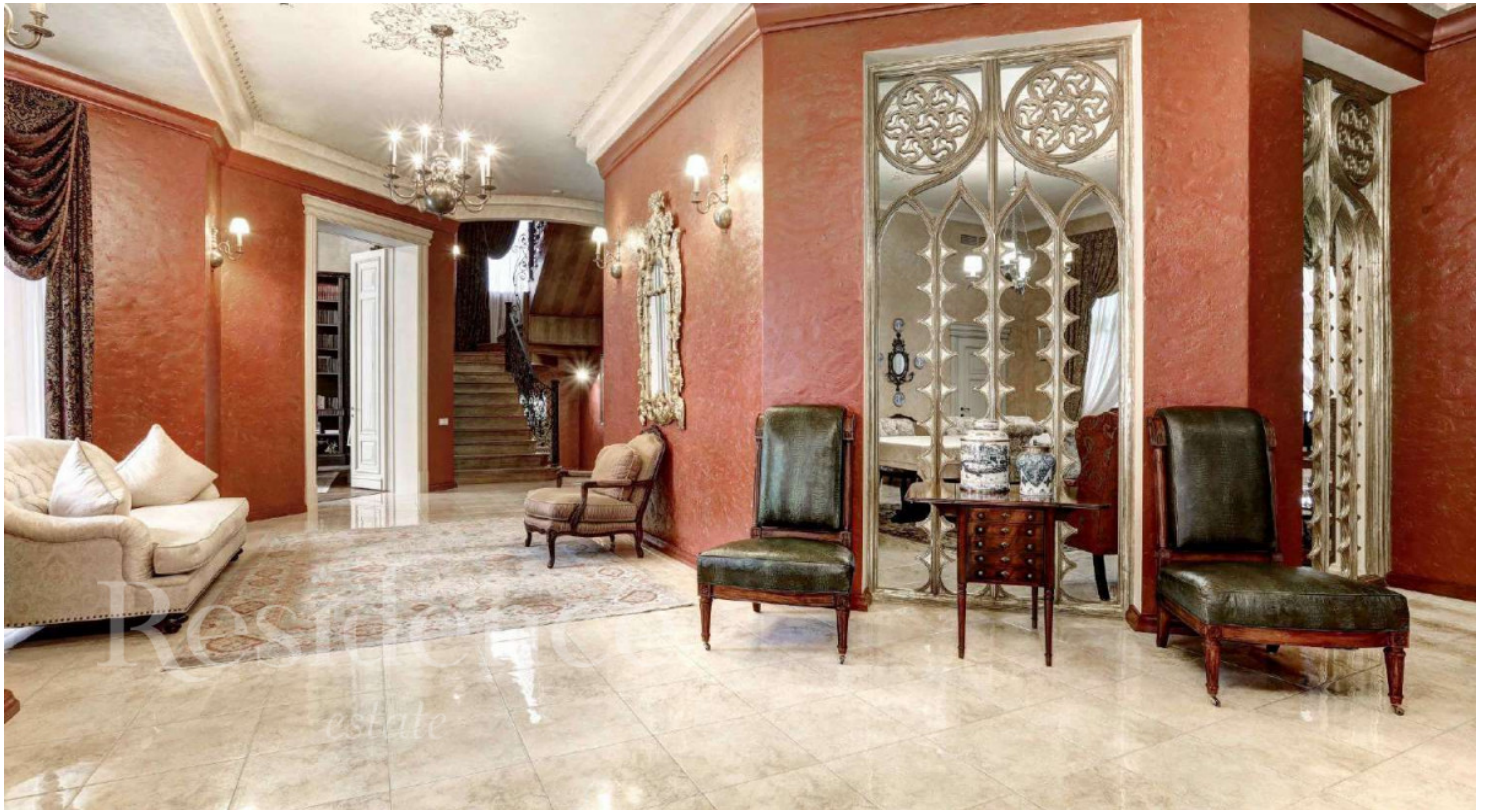

Residence

estate

ID: 10304

Загородный дом в шотландском стиле