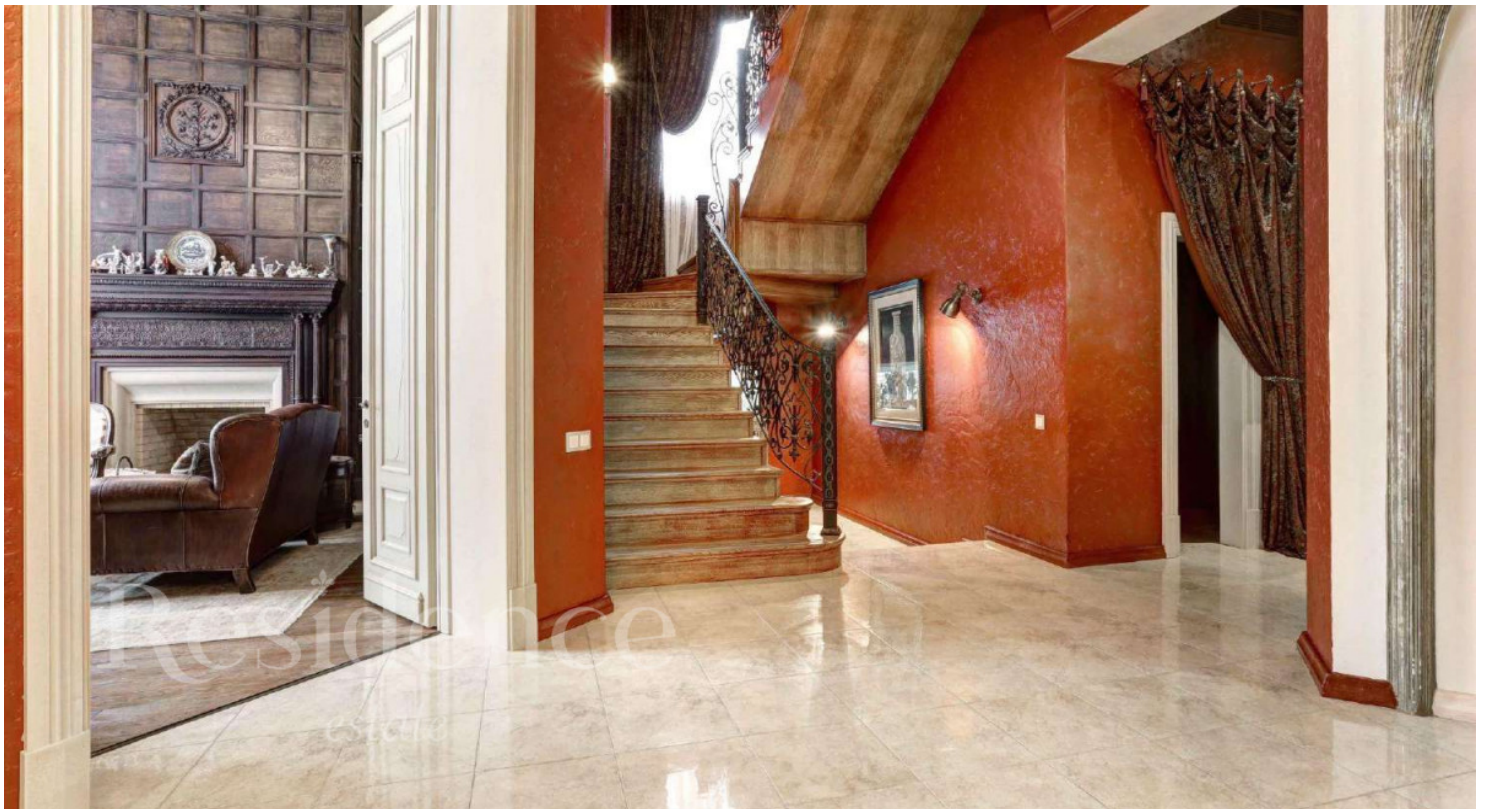

Residence

estate

ID: 10304

Загородный дом в шотландском стиле