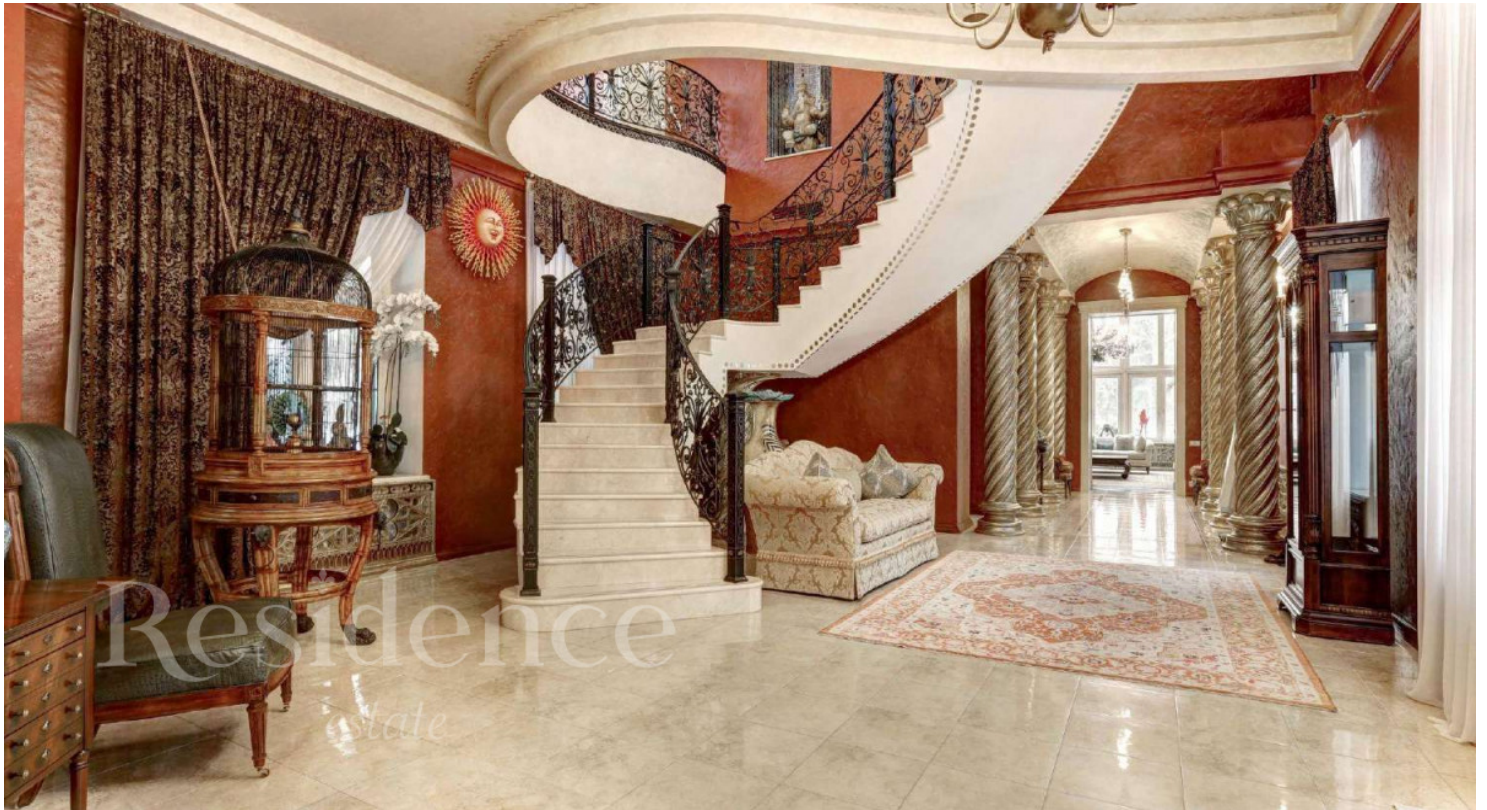

Residence

estate

ID: 10304

Загородный дом в шотландском стиле