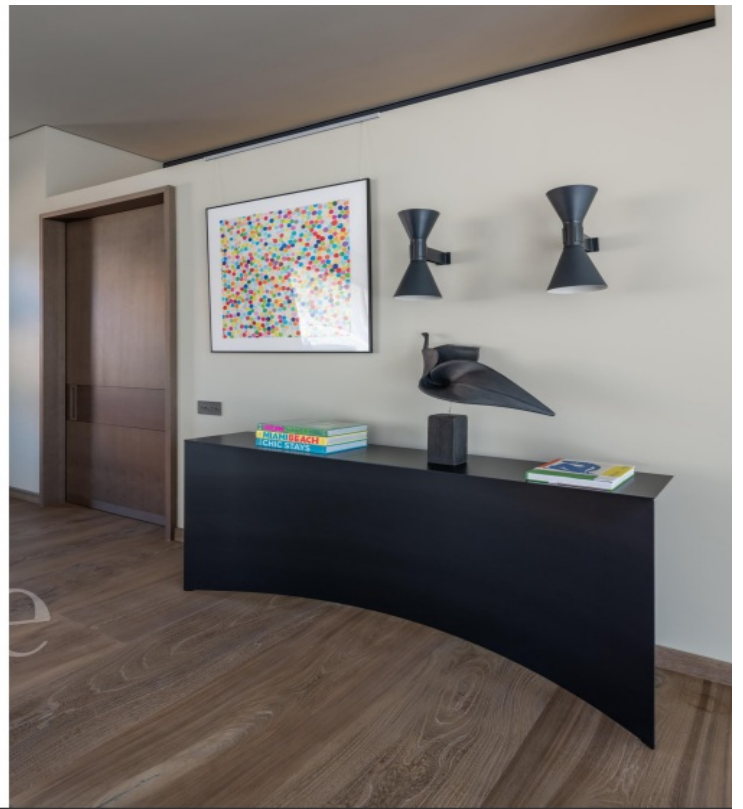

Residence

estate

ID: 10321

Резиденция на Рублевке