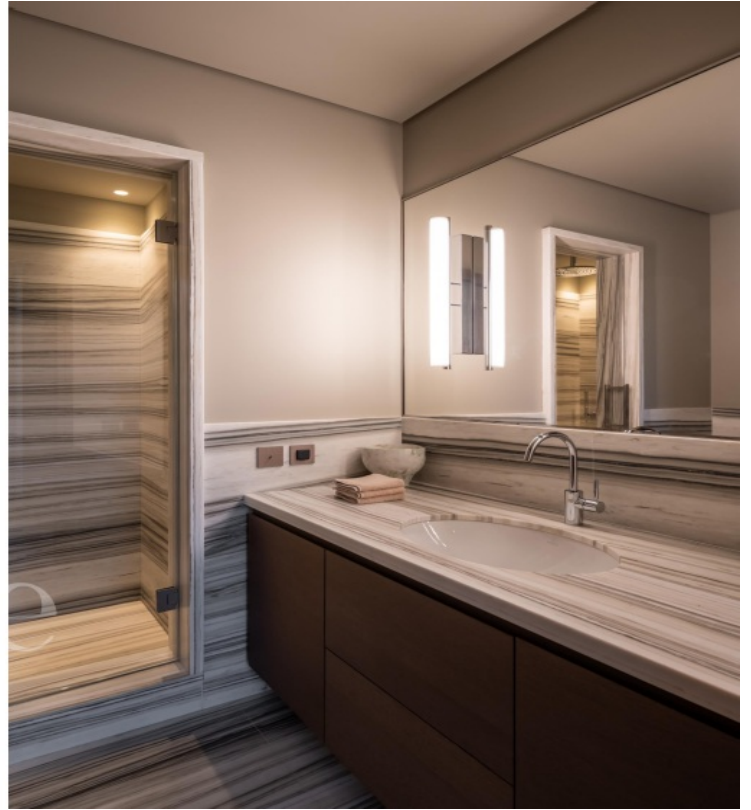

Residence

estate

ID: 10321

Резиденция на Рублевке