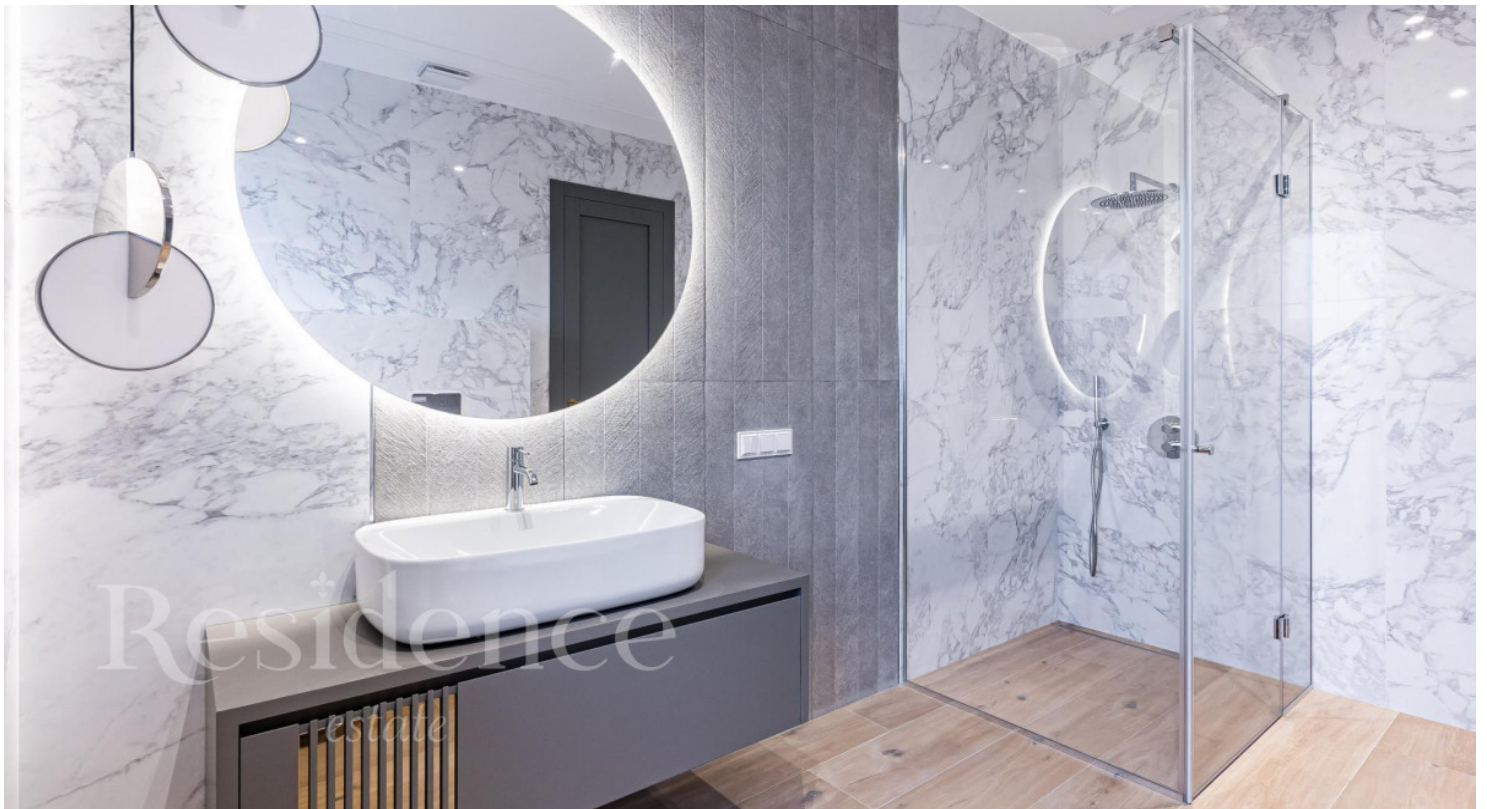

Residence

estate

ID: 10336

Дом под ключ в Миллениум Парке