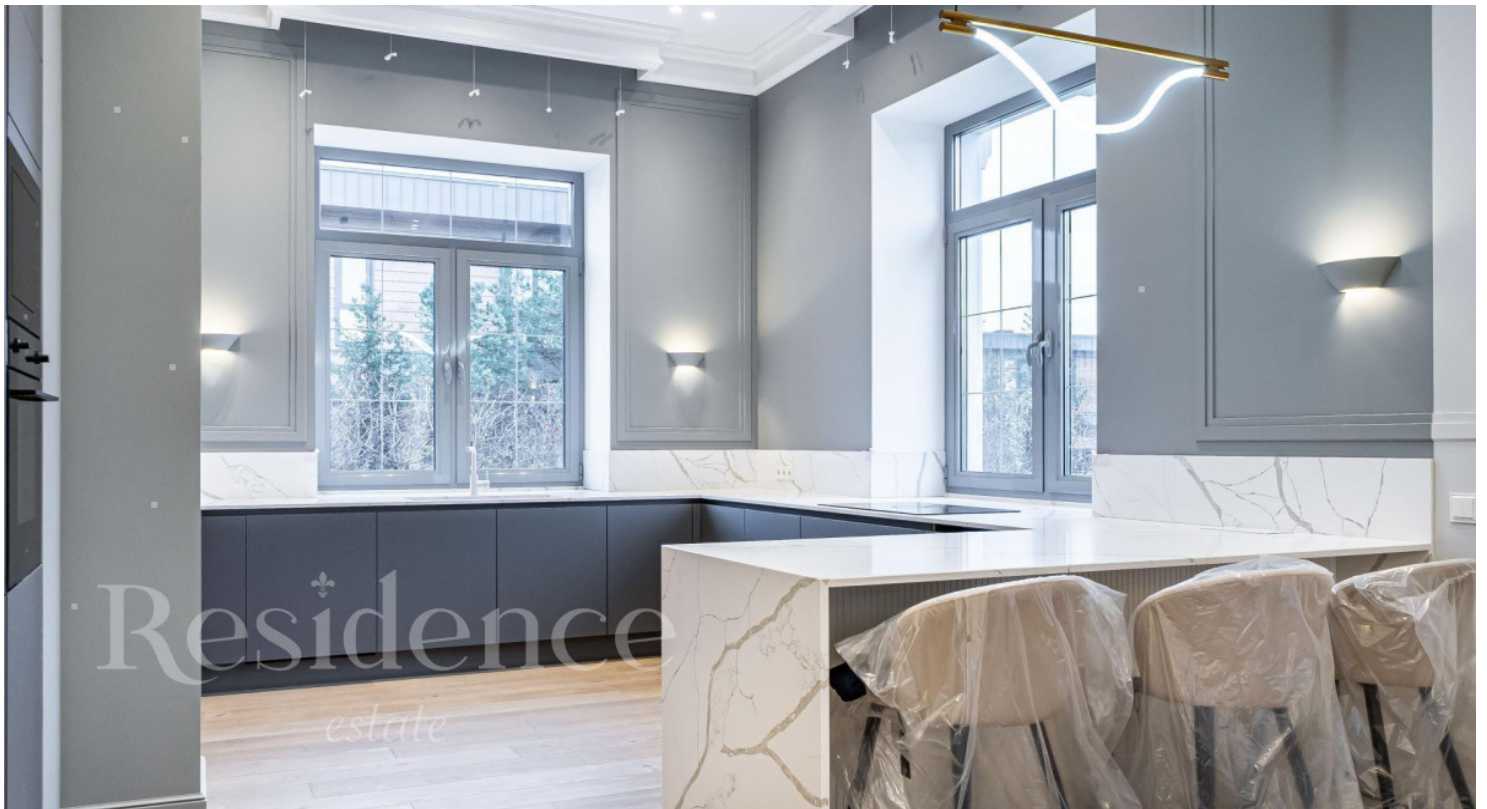

Residence

estate

ID: 10336

Дом под ключ в Миллениум Парке