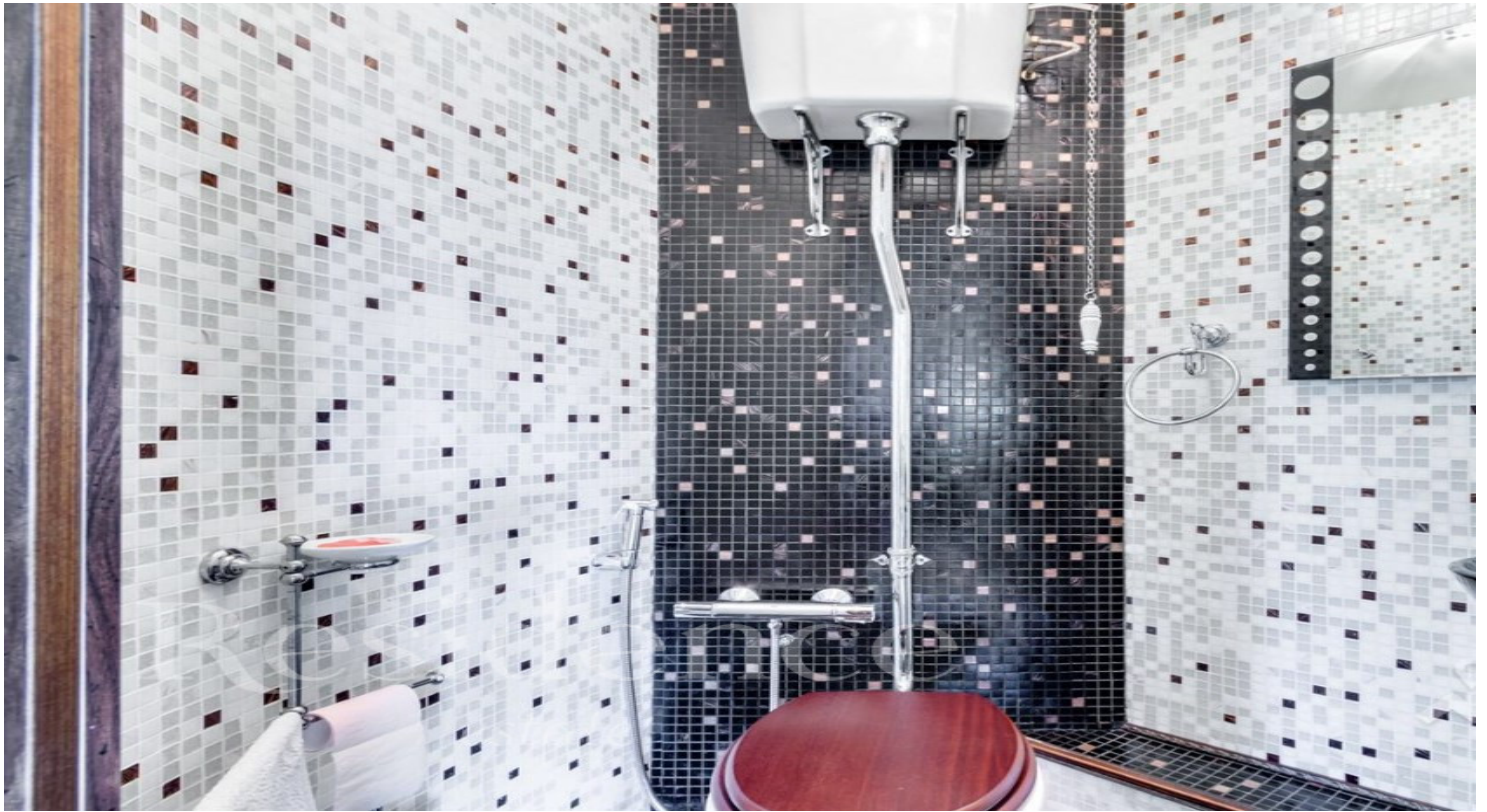

Residence

estate

ID: 10392

Новый дом