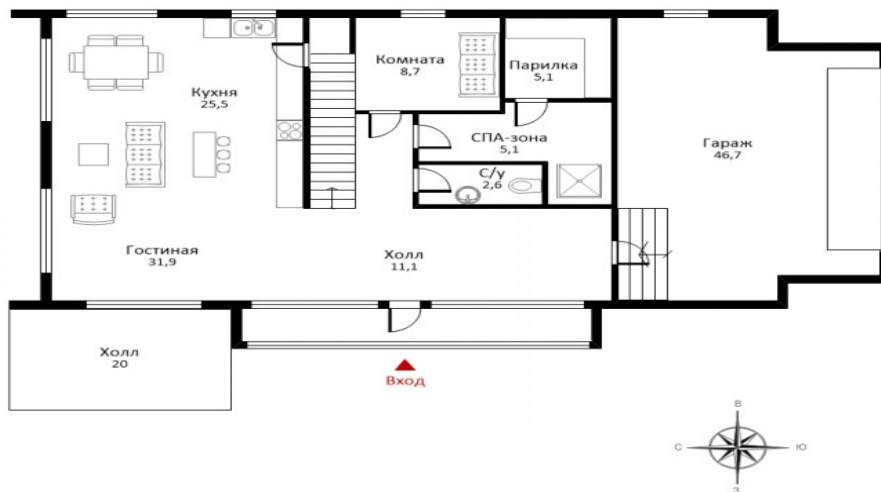

1 ЭТАЖ

Общая площадь: 350,0 кв.м

2 ЭТАЖ

Общая площадь: 350,0 кв.м

Residence

estate

ID: 10408

Эксклюзивный дом в поселке
«Энергия»