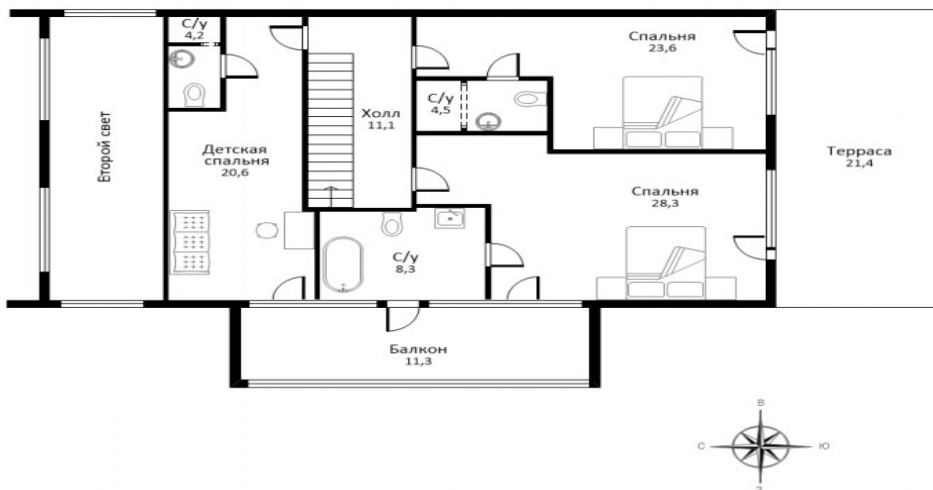

1 ЭТАЖ

Общая площадь: 350,0 кв.м

2 ЭТАЖ

Общая площадь: 350,0 кв.м

Residence

estate

ID: 10408

Эксклюзивный дом в поселке
«Энергия»