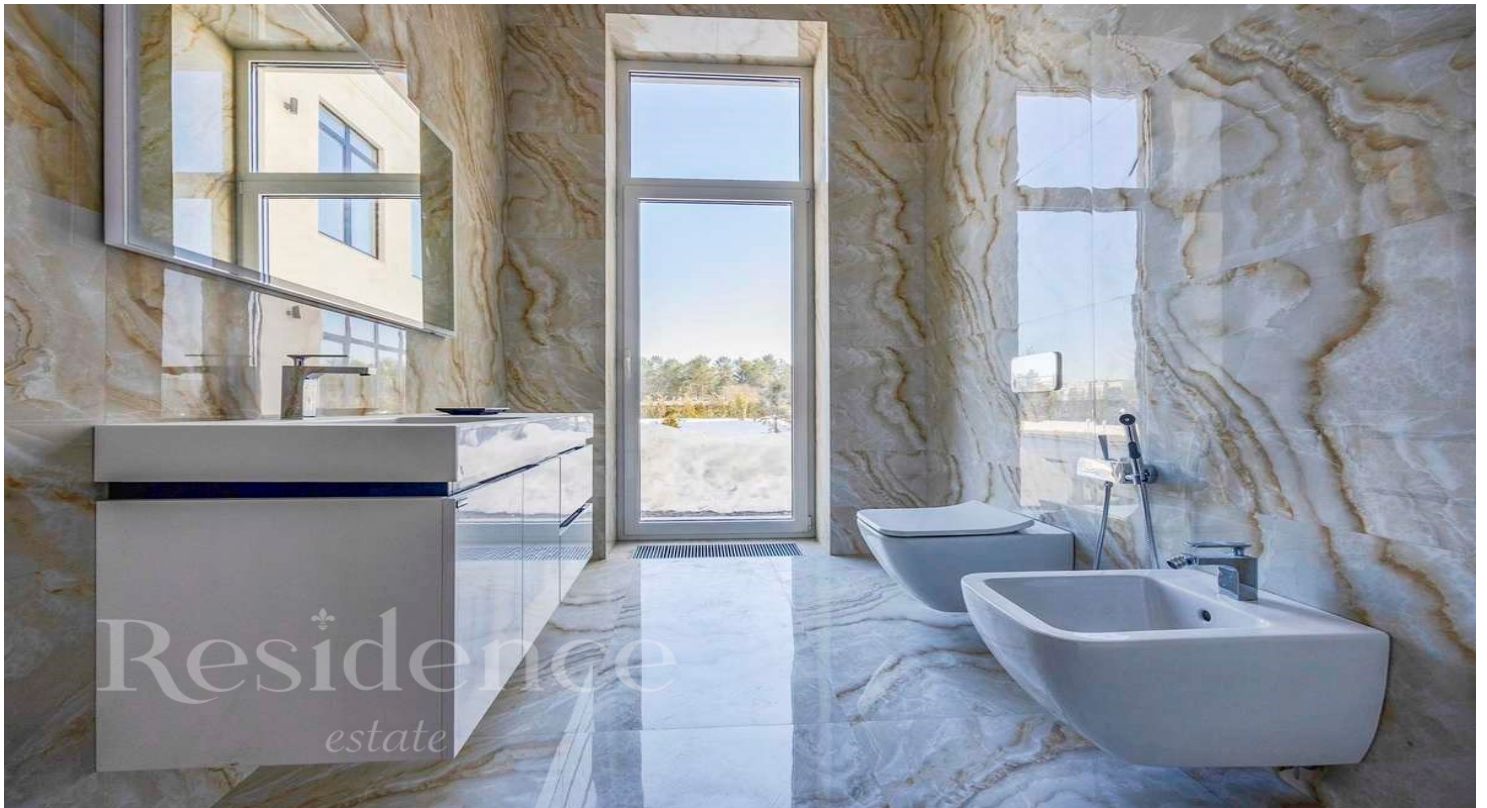

Residence⁺

estate

Дом, 1120 м.кв. в КП Никольская Слобода

10 км от МКАД, Новорижское шоссе

560 000 000 руб.