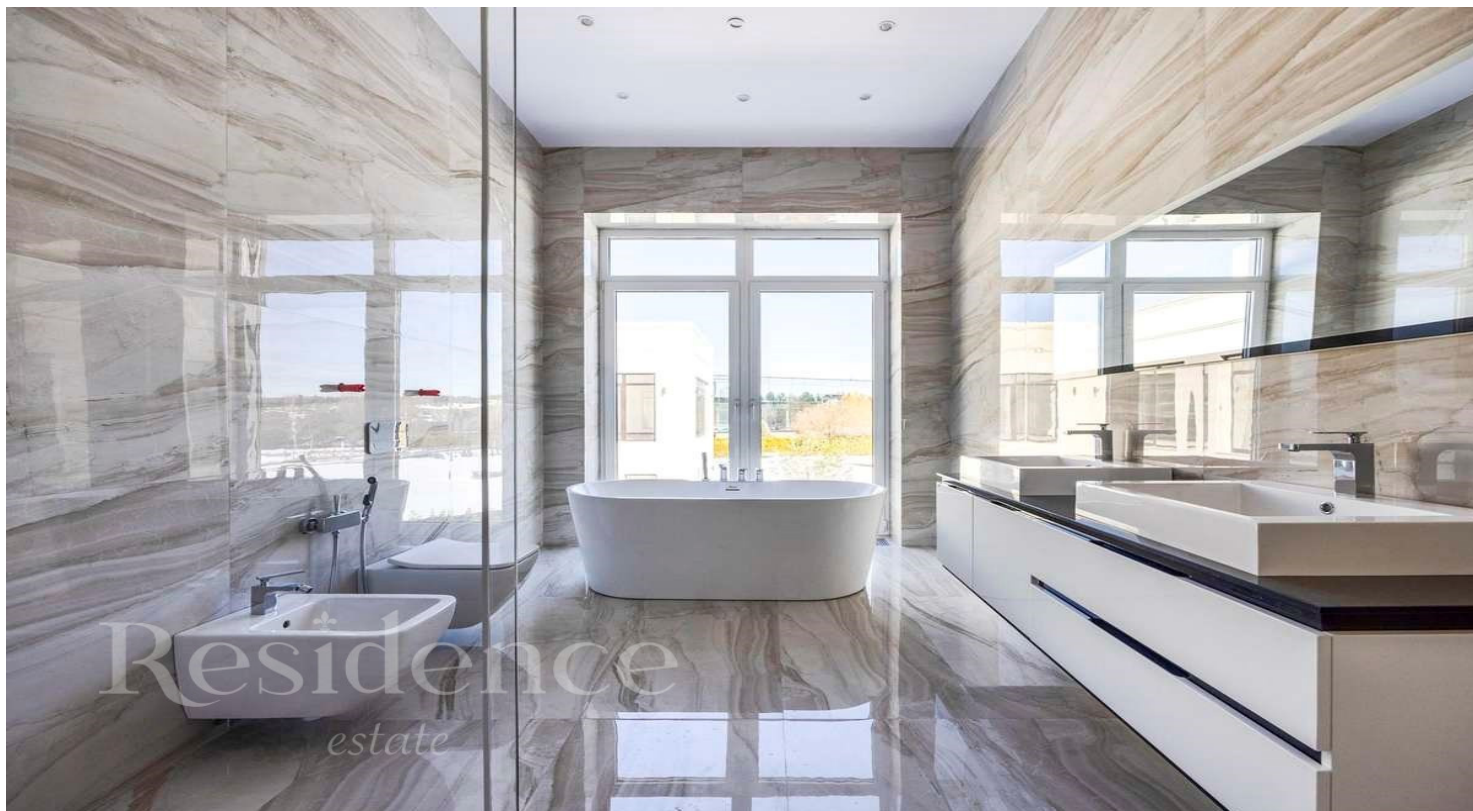

Residence

estate

ID: 10439

АВТОРСКАЯ РЕЗИДЕНЦИЯ НА
ПЕРВОЙ ЛИНИИ ОТ ОЗЕРА