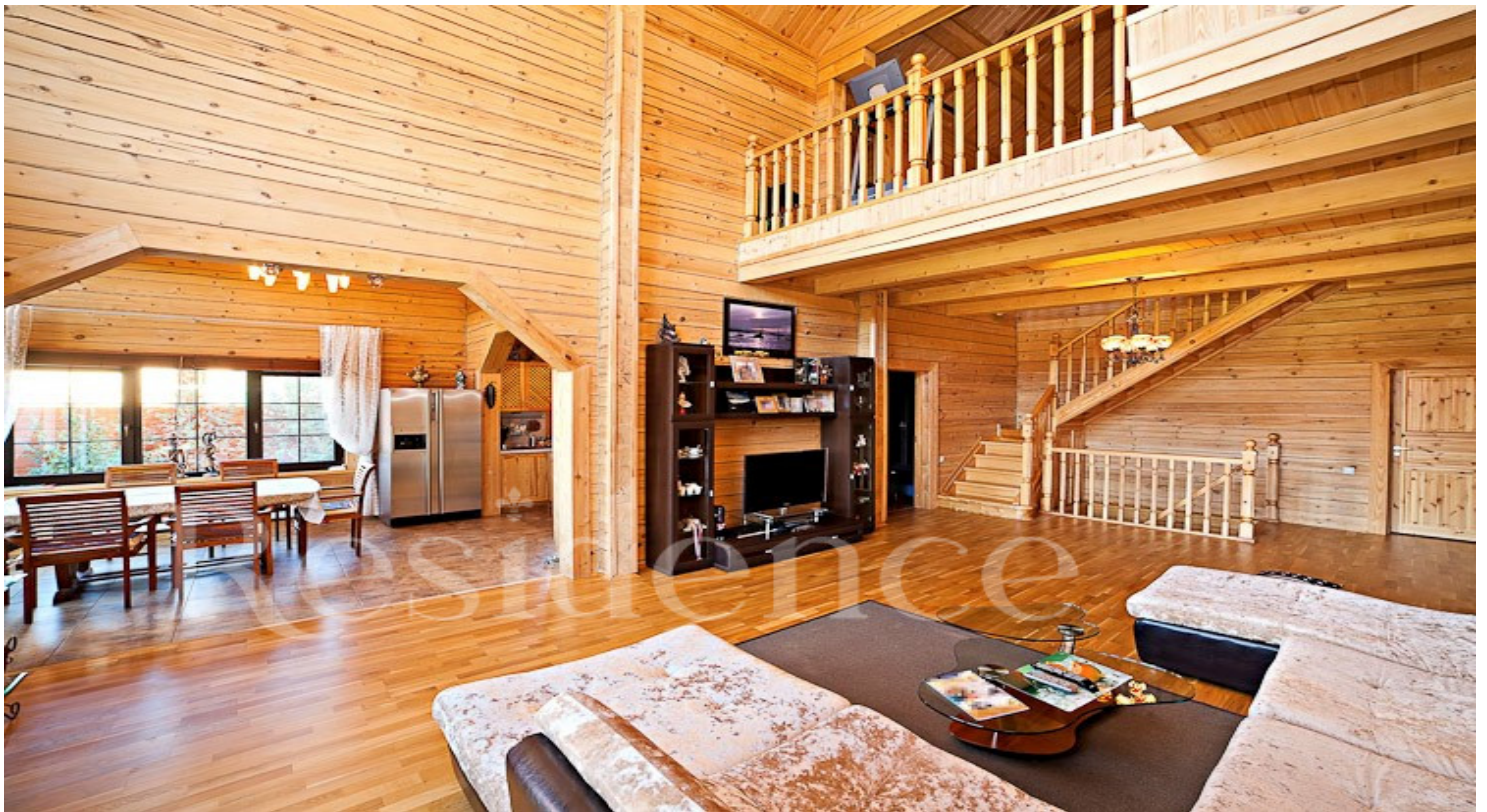

Residence

estate

ID: 10456

Великолепный деревянный дом