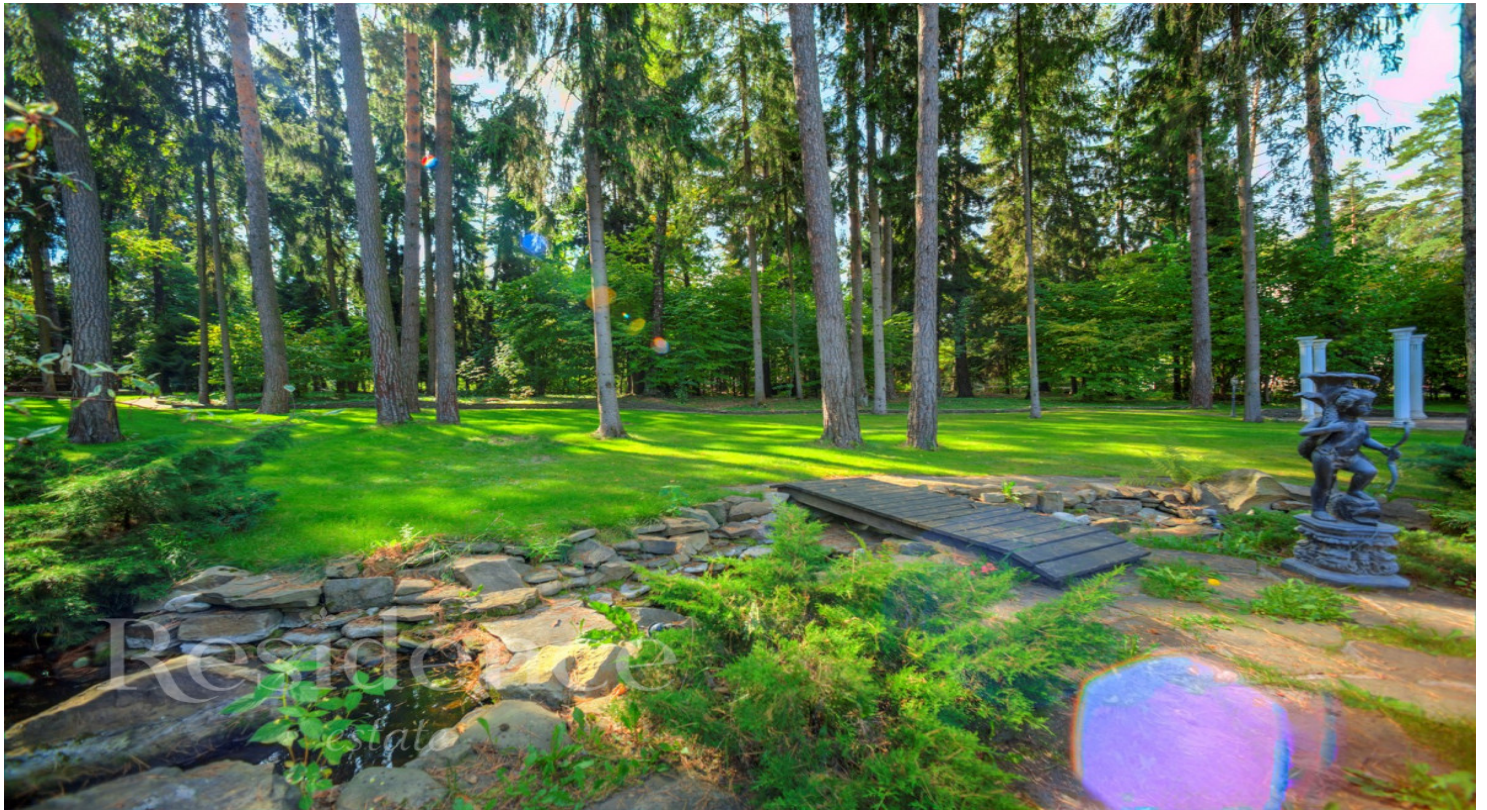

Residence

estate

ID: 10457

Классическая загородная усадьба