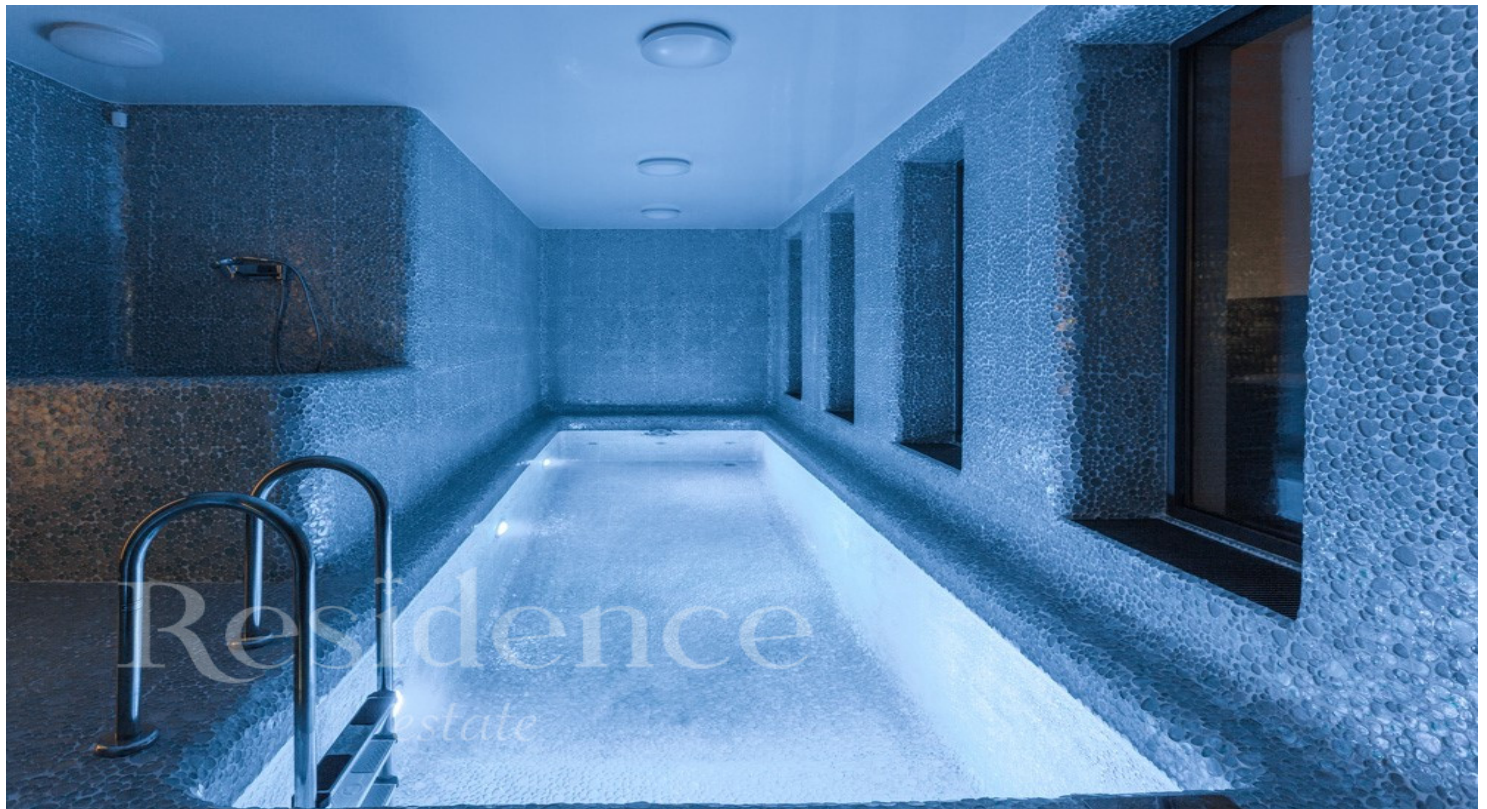

Residence

estate

ID: 10471

ДУБЛЬ