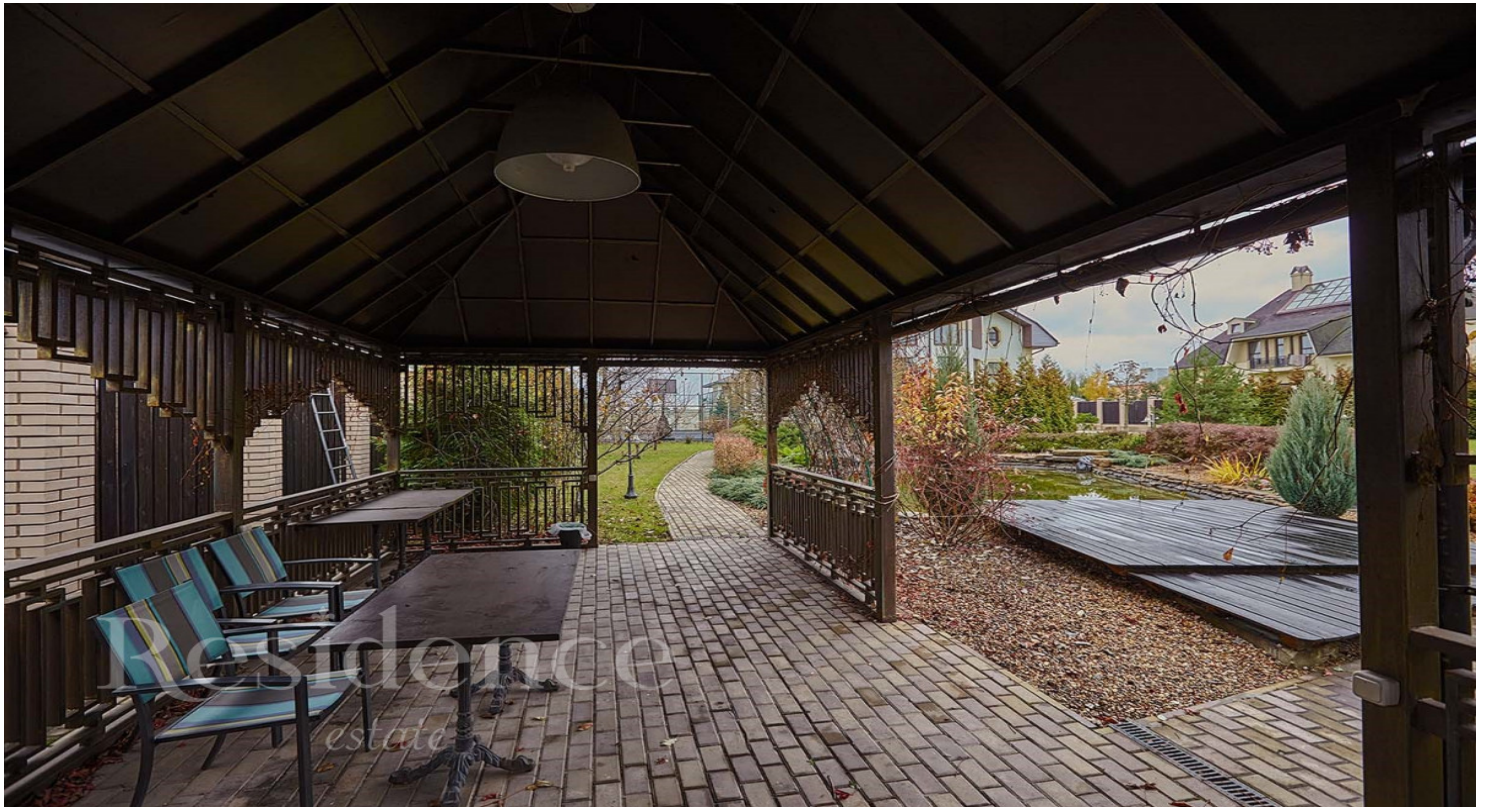

9 км от МКАД, Ильинское шоссе

140 000 000 руб.

ОПИСАНИЕ ДОМА

ИНФРАСТРУКТУРА ПОСЁЛКА

Площадь	500 м ²	Охрана
Участок	26 соток	23 Га
Отделка	Под ключ с мебелью	Водоём
Тип участка	Прилесной	84 домов
Количество спален	6	
Коммуникации	Есть	

Residence

estate

ID: 10578

Фешенебельный дом

Описание

Продается шикарный дом с двумя СПА-зонами, тремя гардеробными и отдельным хозяйственным помещением в элитном коттеджном поселке Архангельское-2. Архангельское 2 расположен в лесной местности всего в 9 километрах по Ильинскому шоссе. Участок прилесной, на нем выполнен ландшафтный дизайн с собственным прудом.