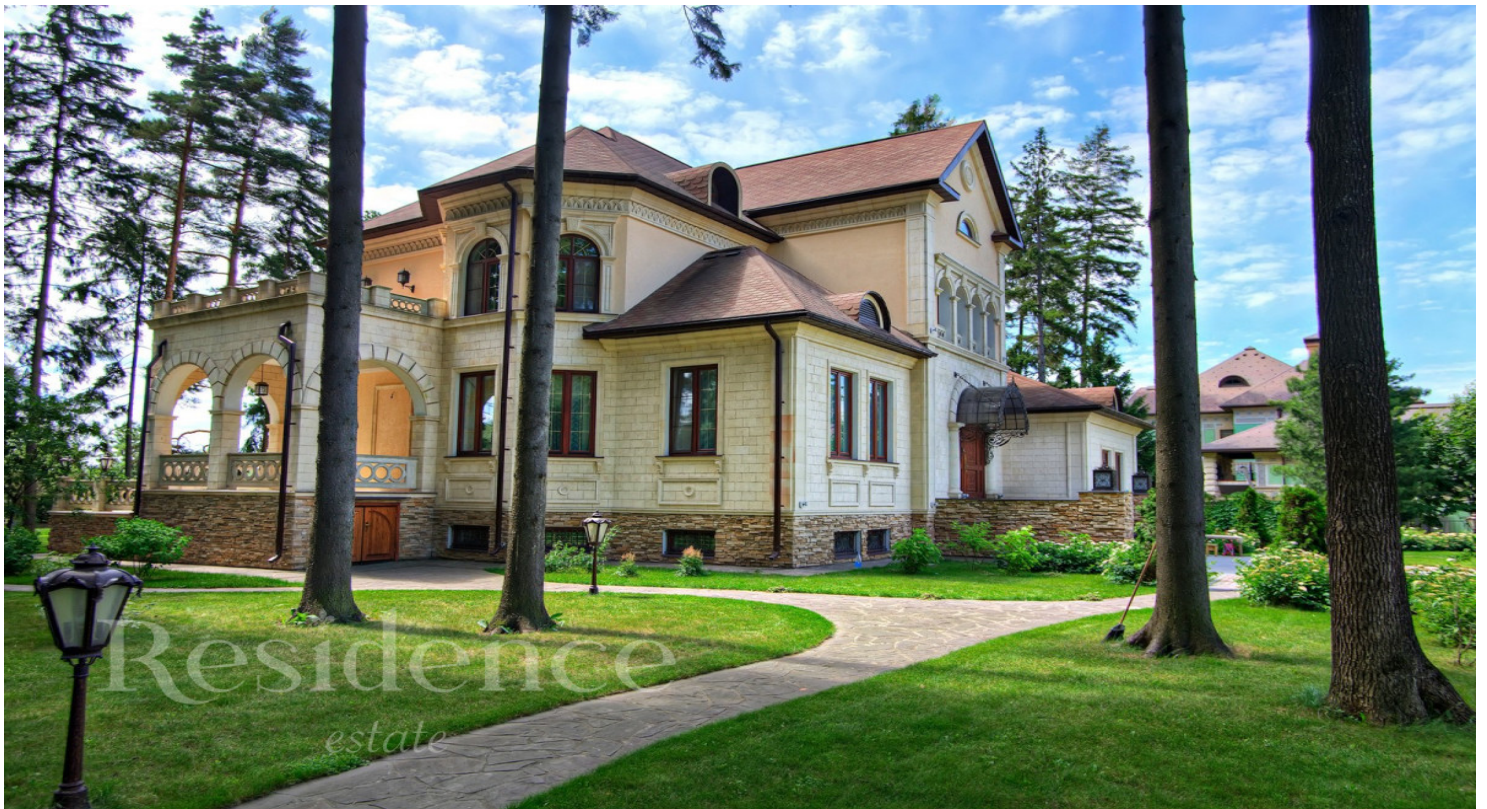

Residence

estate

ID: 10581

Особняк