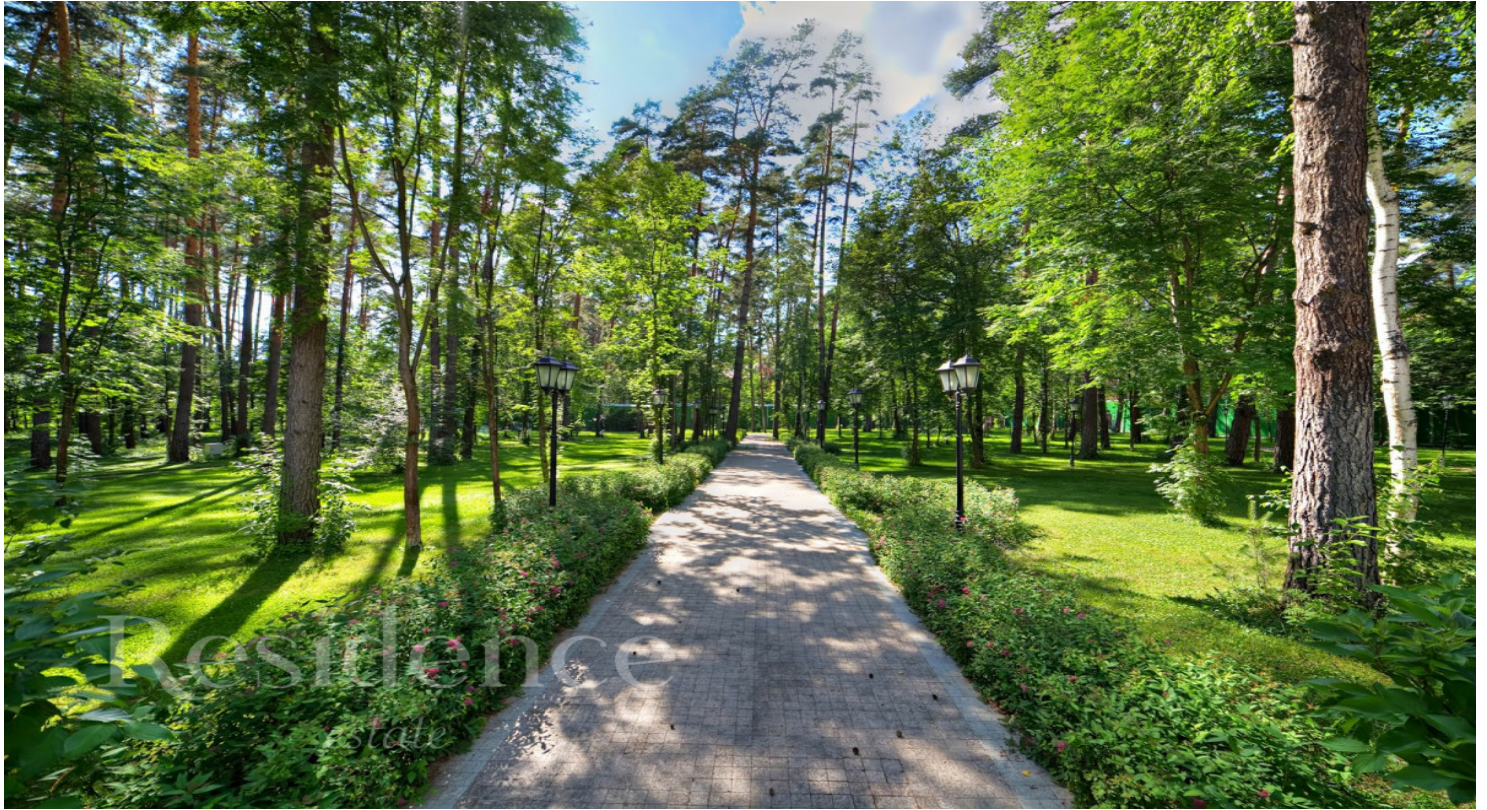

Residence

estate

ID: 10608

Загородная резиденция