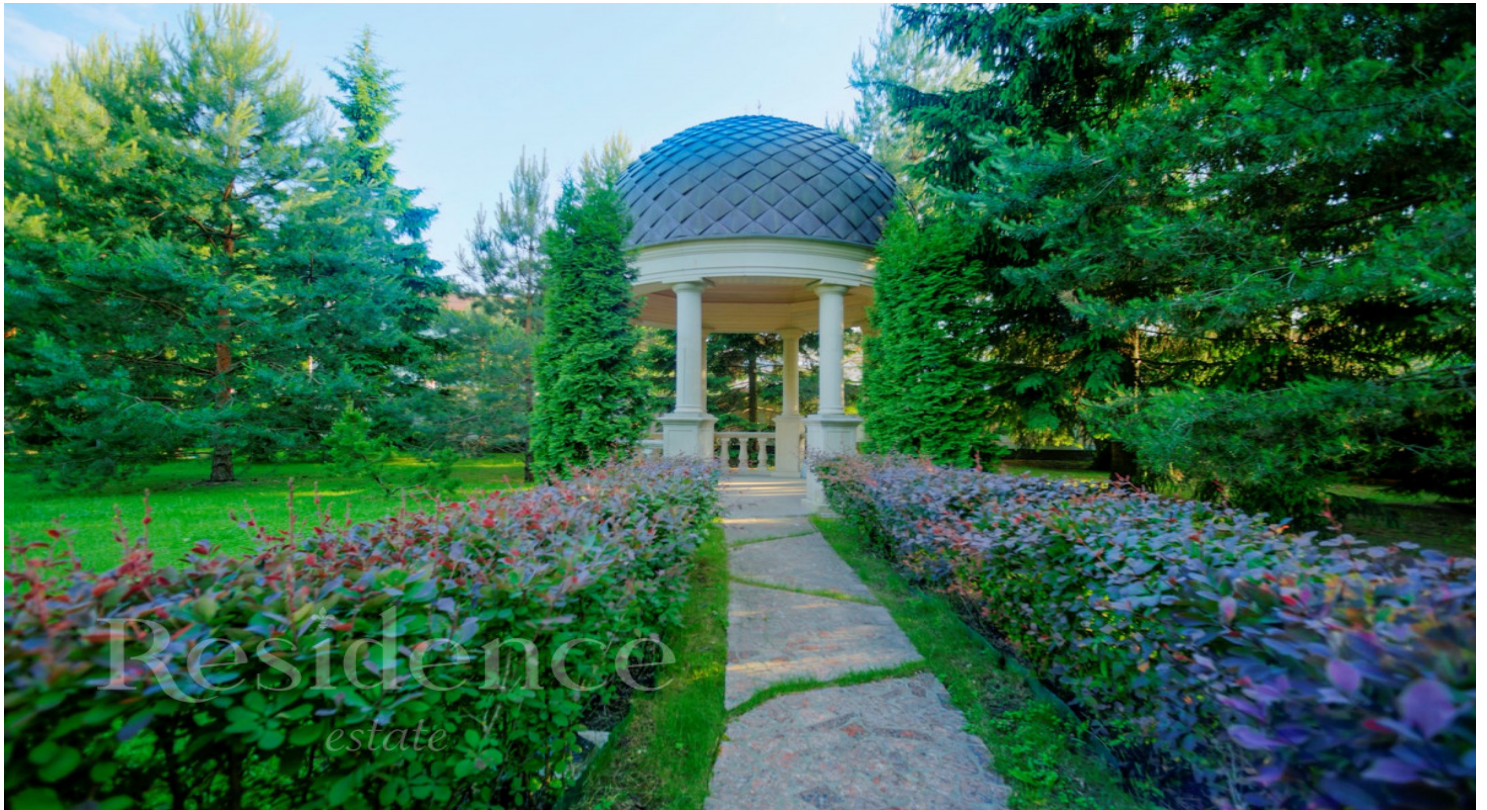

Residence

estate

ID: 10640

Усадьба в классическом стиле