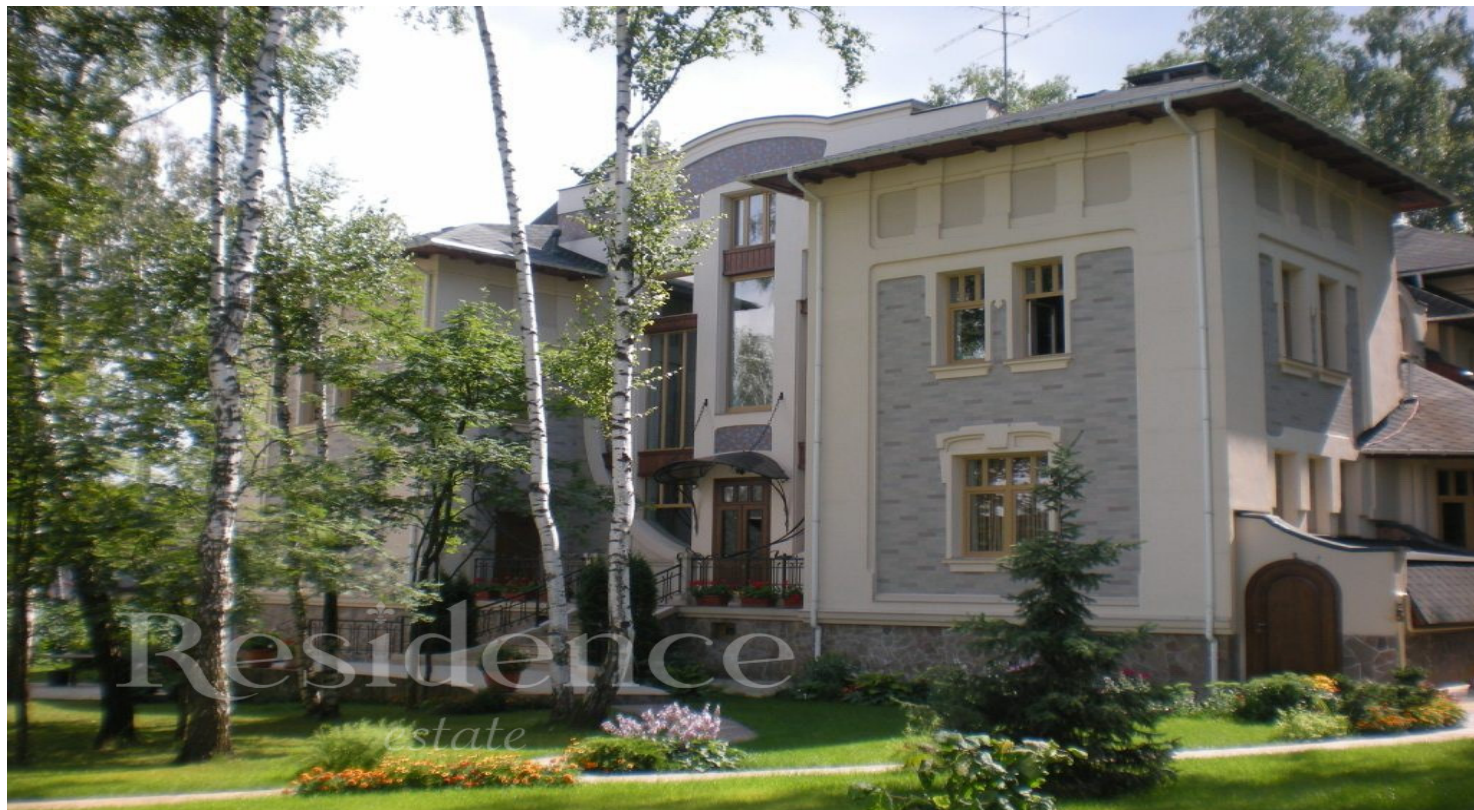

# Residence

*estate*

Дом, 1300 м.кв. в КП

9 км от МКАД, Калужское шоссе

2 500 000 \$

# Residence<sup>+</sup>

estate

Дом, 1300 м.кв. в КП

9 км от МКАД, Калужское шоссе

2 500 000 \$

## ИНФРАСТРУКТУРА ПОСЁЛКА

Площадь

1300 м<sup>2</sup>

Участок

34 соток

Отделка

Под ключ с мебелью

Тип участка

## Описание

КП Рассвет, 7 км от Москвы по Калужскому шоссе. Предлагается особняк в стиле модерн с лифтом на лесном участке. В доме 6 спален с ванными комнатами, бассейн, гостиная со вторым светом. На участке расположен гараж на 3 м/м с квартирой для персонала, веранда с площадкой барбекю.