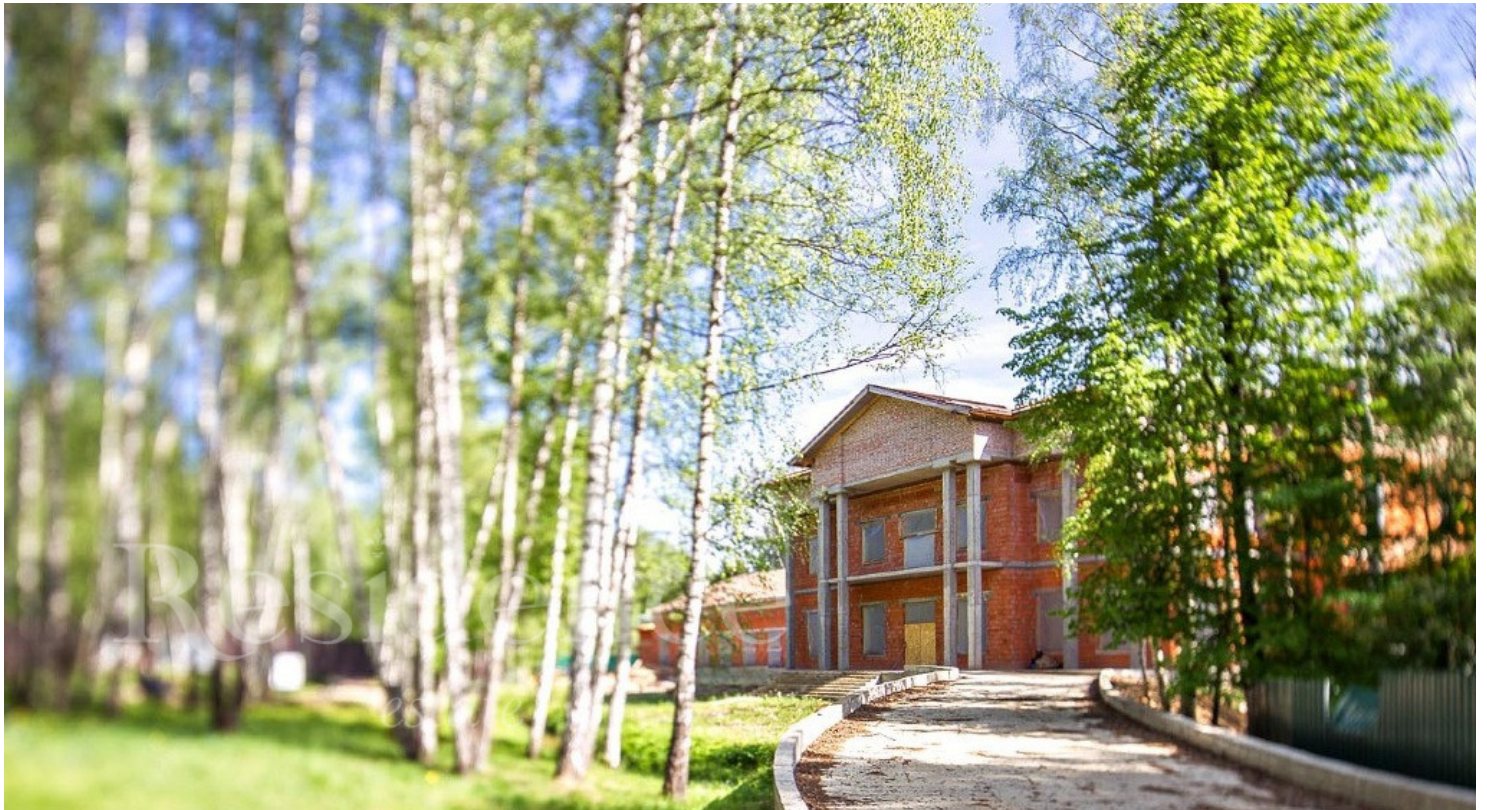

Residence

estate

ID: 10660

Резиденция на красивом лесном
участке