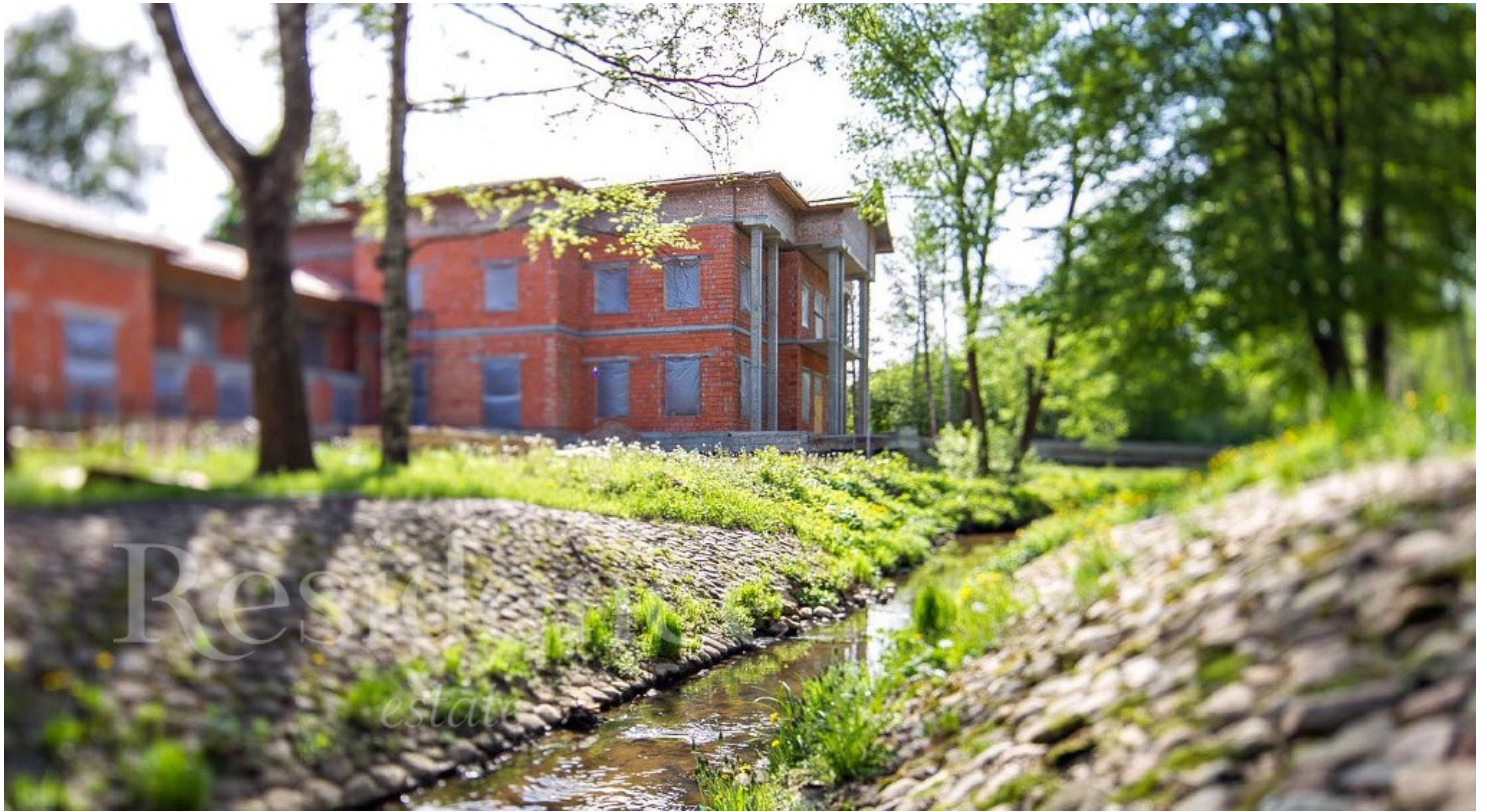

Residence

estate

ID: 10660

Резиденция на красивом лесном
участке