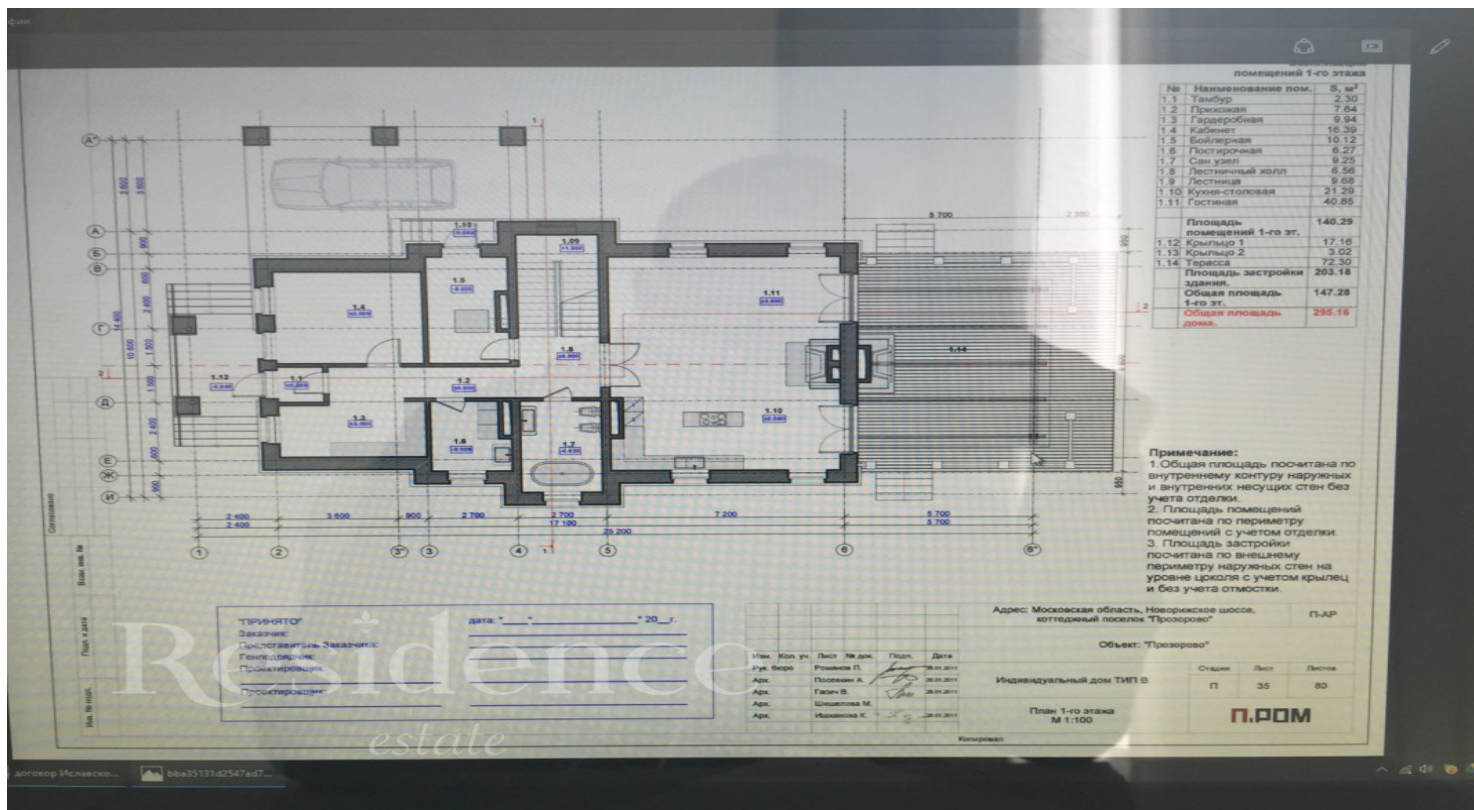

70 000 000 руб.

ОПИСАНИЕ ДОМА

ИНФРАСТРУКТУРА ПОСЁЛКА

Площадь

350 м²

Охрана

Участок

19 соток

Водоём

Отделка

Под чистовую отделку

70 домов

Тип участка

Полевой

Количество спален

4