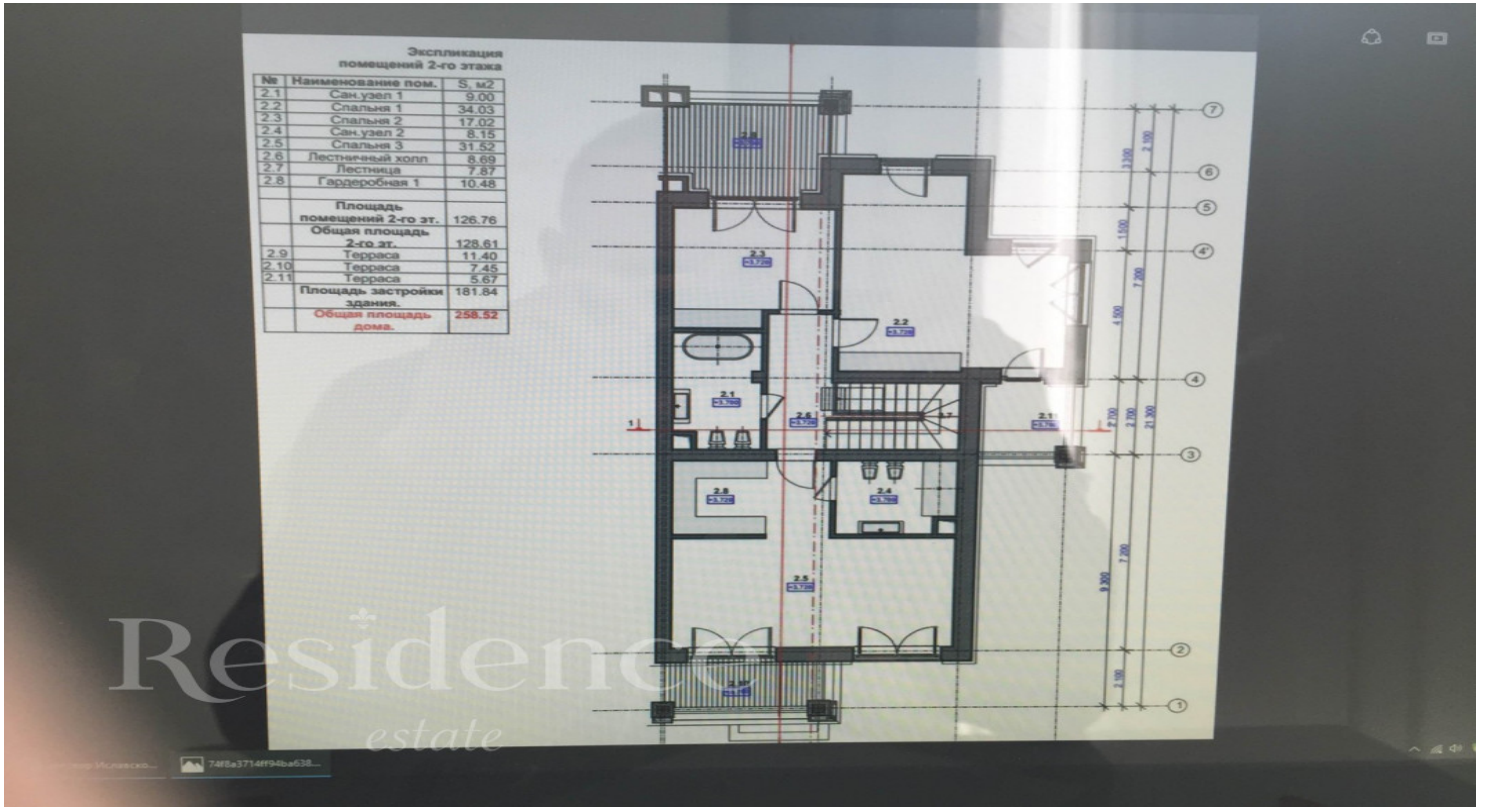

Residence

estate

ID: 10680

Современный коттедж