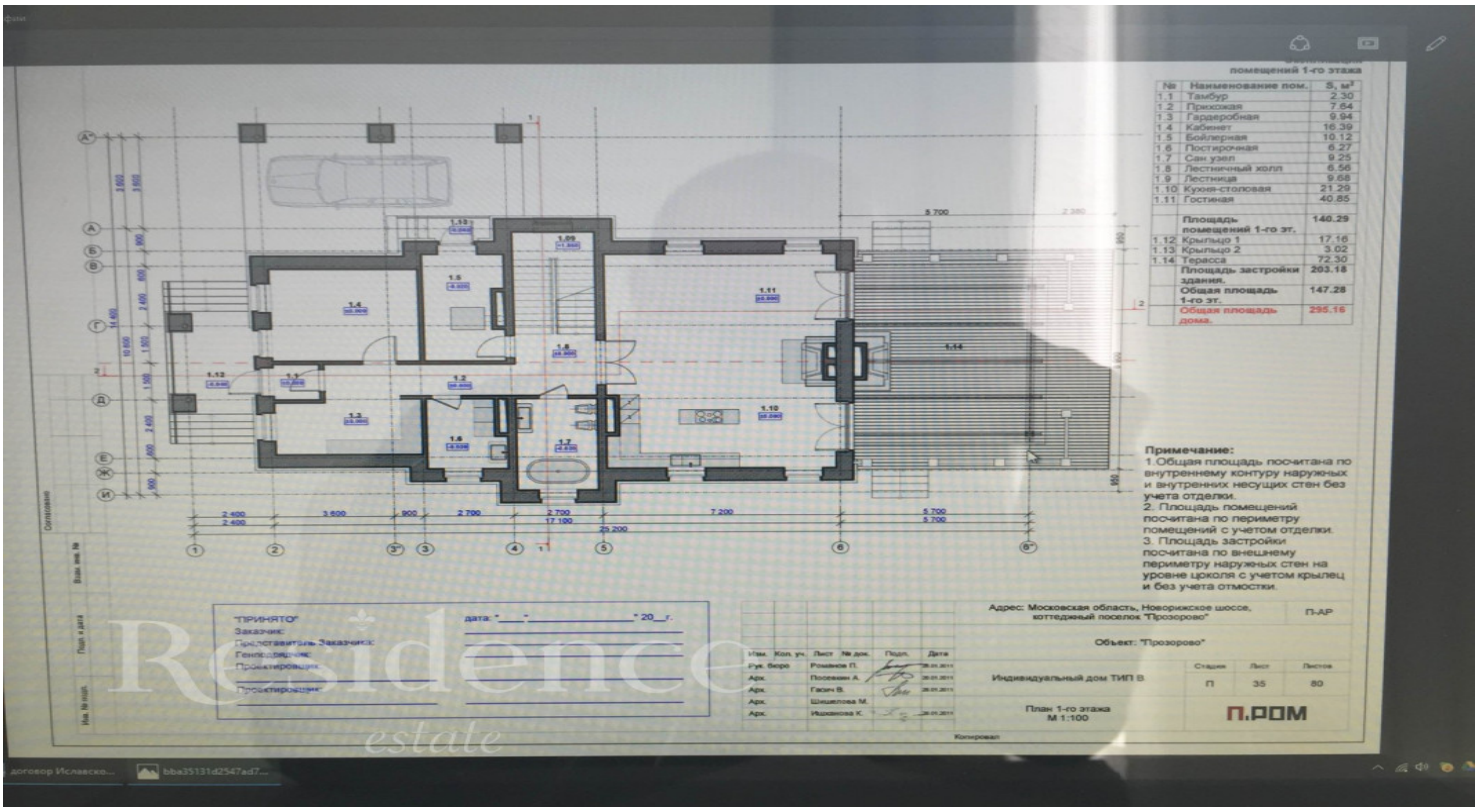

Residence

estate

ID: 10680

Современный коттедж