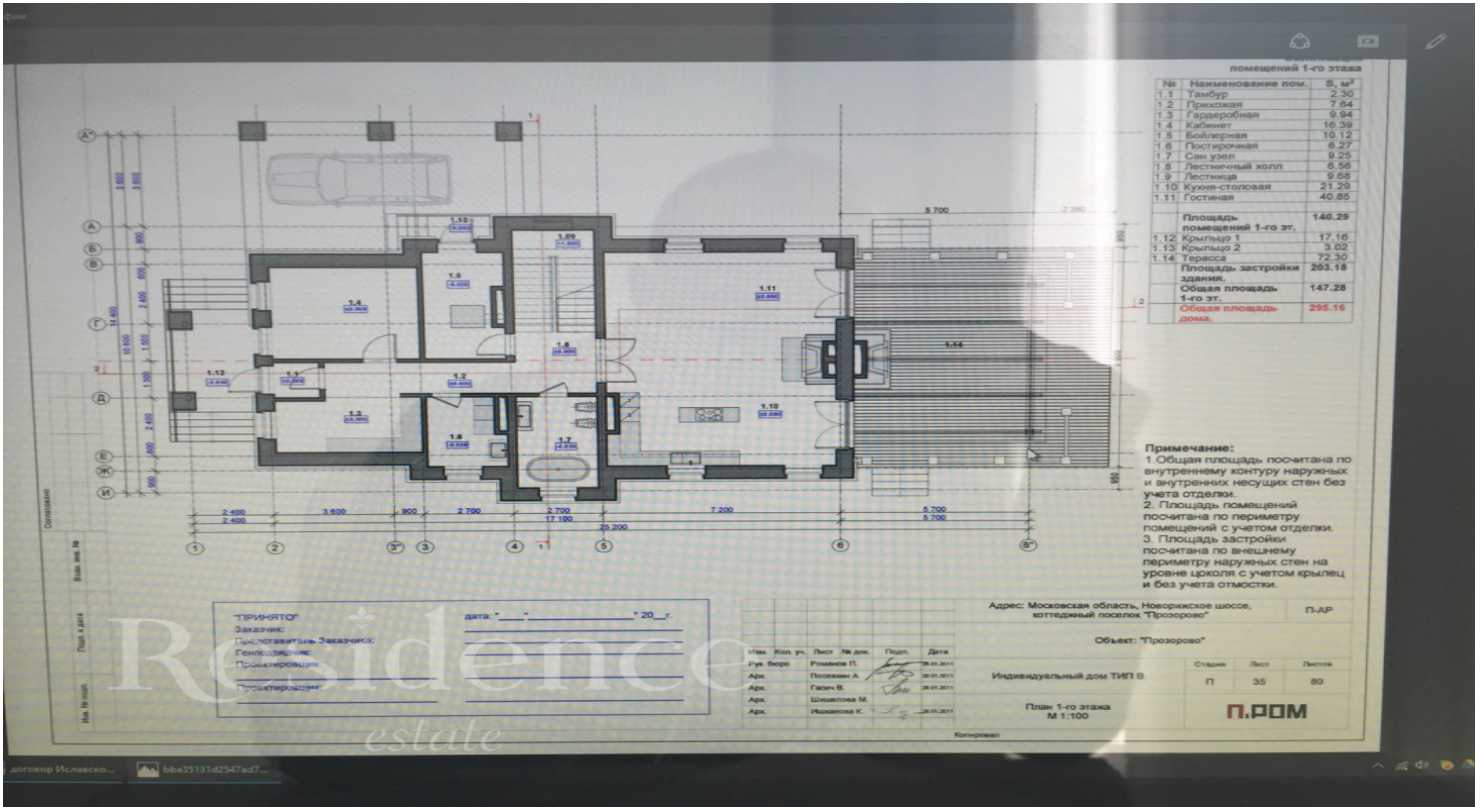

Residence

estate

ID: 10680

Современный коттедж