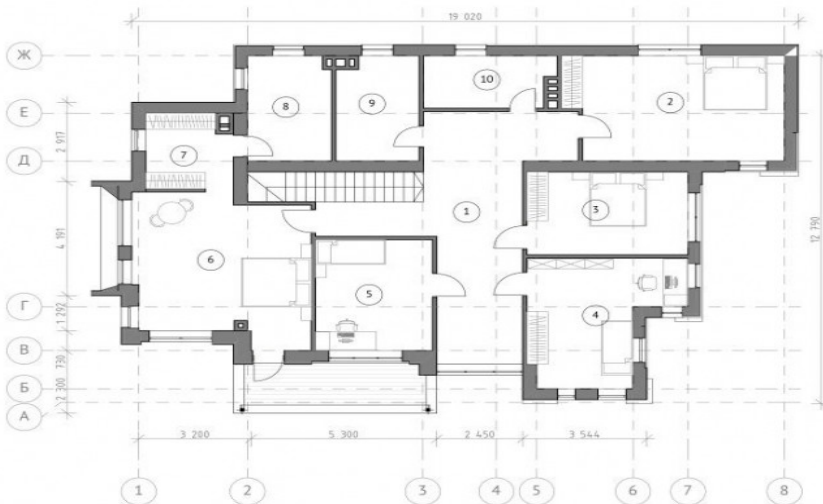

Residence

estate

ID: 10754

Коттедж под отделку

№	Наименование	Площадь
1	Прихожая	9,10
2	Гардеробная	4,86
3	Бойлерная	6,42
4	Кухня-столовая-гостиная	106,01
5	Кабинет	15,19
6	С/у	4,21
7	Зона СПА	18,54
8	Терраса 1	11,35
9	Терраса 2	10,14
10	Терраса 3	4,9,76
		235,58 м ²

№	Наименование	Площадь
1	Холл	31,31
2	Спальня	23,45
3	Спальня	14,03
4	Спальня	17,08
5	Спальня	13,63
6	Мастер-спальня	25,97
7	Гардеробная	6,55
8	С/у	9,15
9	С/у	8,88
10	Пойсобное помещение	6,92
		156,97 м ²