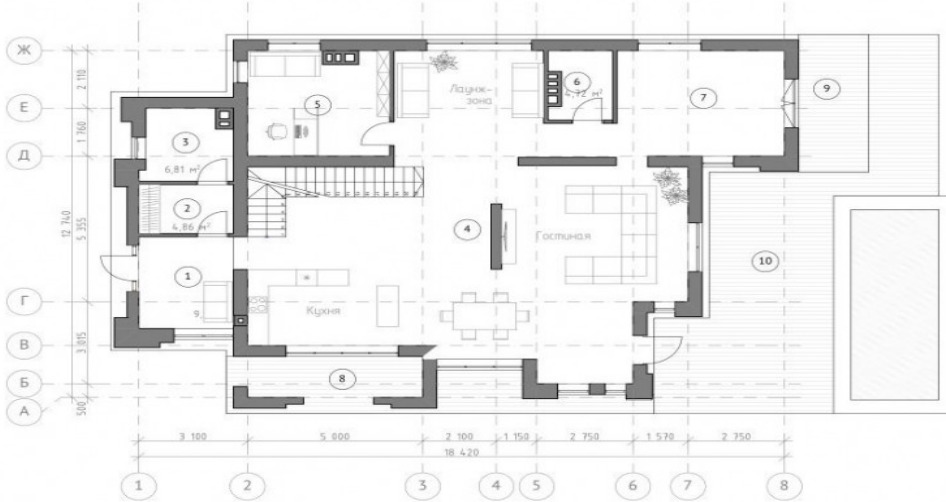

Residence

estate

ID: 10754

Коттедж под отделку

№	Наименование	Площадь
1	Прихожая	9,10
2	Гардеробная	4,86
3	Бойлерная	6,42
4	Кухня-столовая-гостиная	106,01
5	Кабинет	15,19
6	С/у	4,21
7	Зона СПА	18,54
8	Терраса 1	11,35
9	Терраса 2	10,14
10	Терраса 3	4,9,76
		235,58 м ²