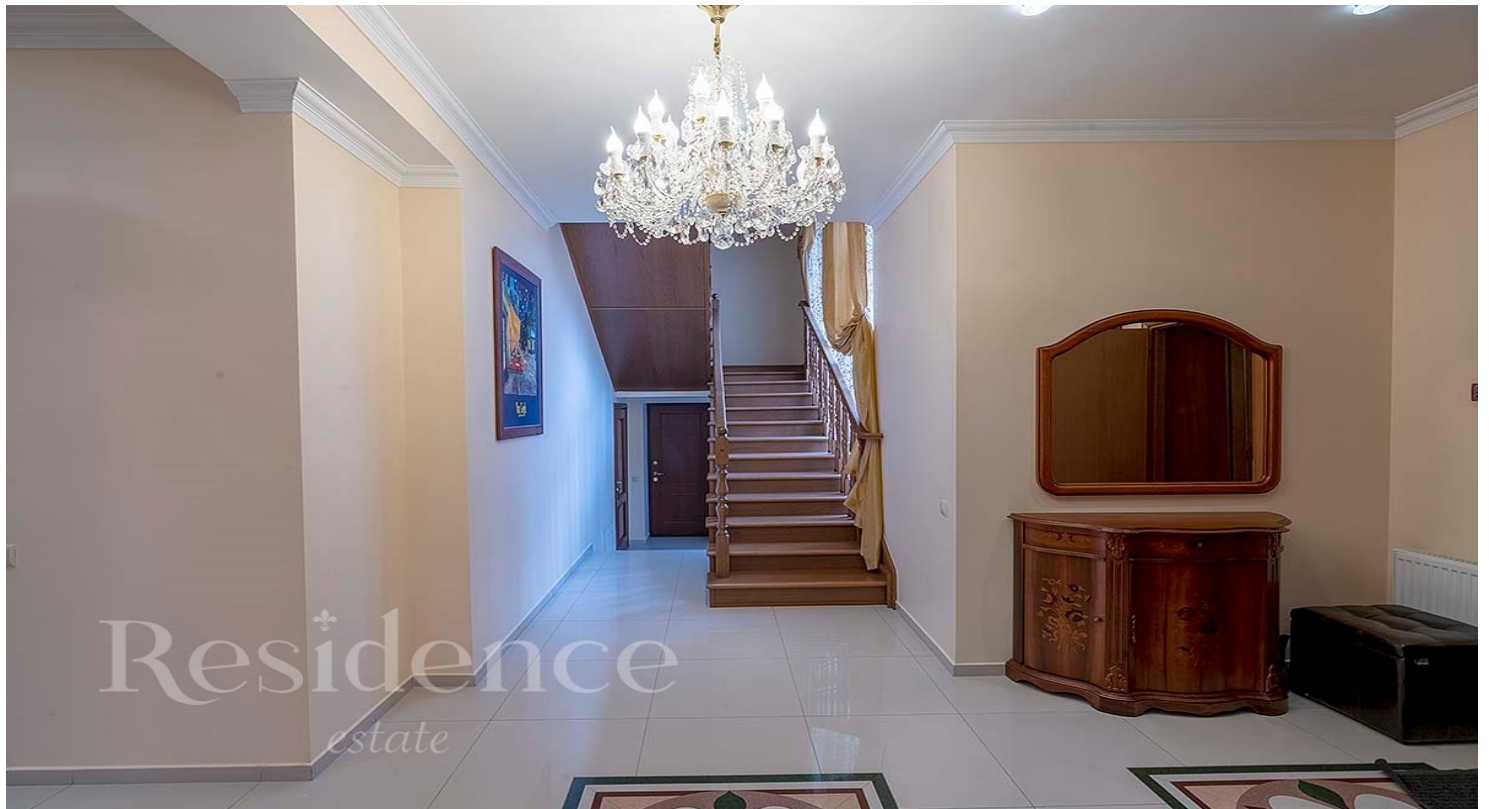

Residence

estate

ID: 10882

Дом для комфортной жизни