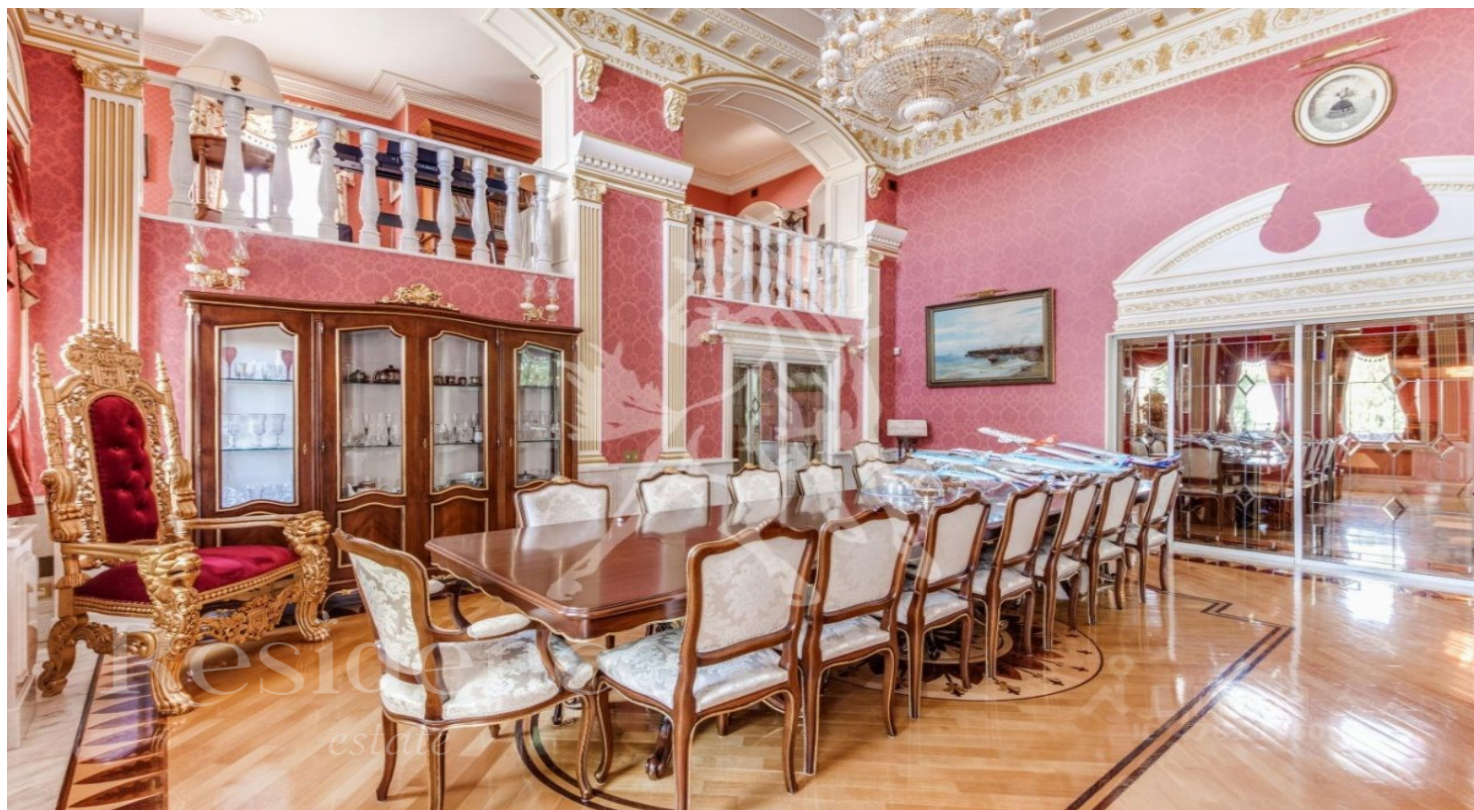

Residence

estate

Дом, 2650 м.кв. в КП село Аксиньино

28 км от МКАД, Ильинское шоссе

1 089 919 500 руб.

ОПИСАНИЕ ДОМА

ИНФРАСТРУКТУРА ПОСЁЛКА

Площадь

2650 м²

Участок

50 соток

Отделка

Под ключ с мебелью

Тип участка

Полевой

Количество спален

6

Коммуникации

Есть

Водоём