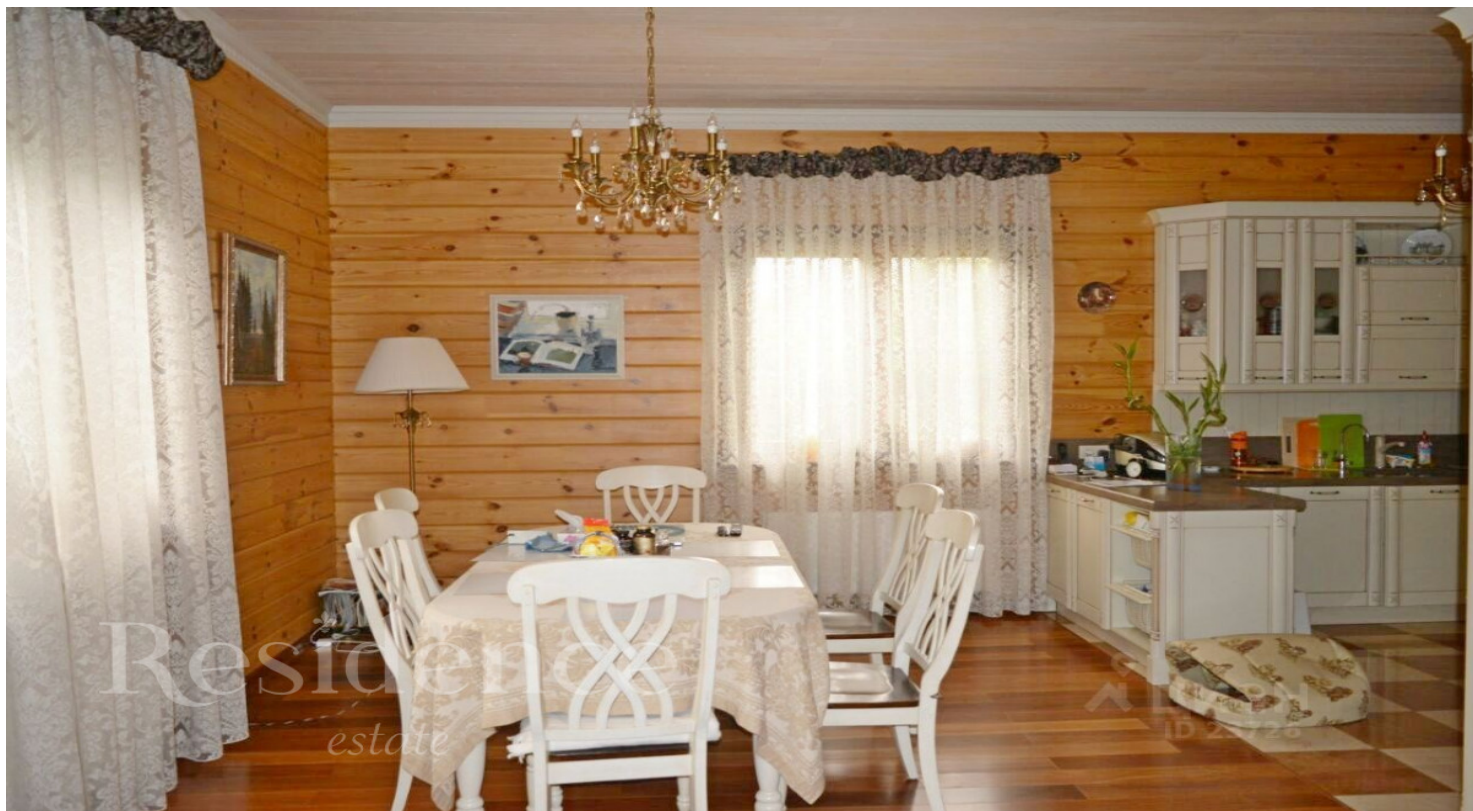

Residence

estate

ID: 10935

Мини-усадьба состоящая из двух домов