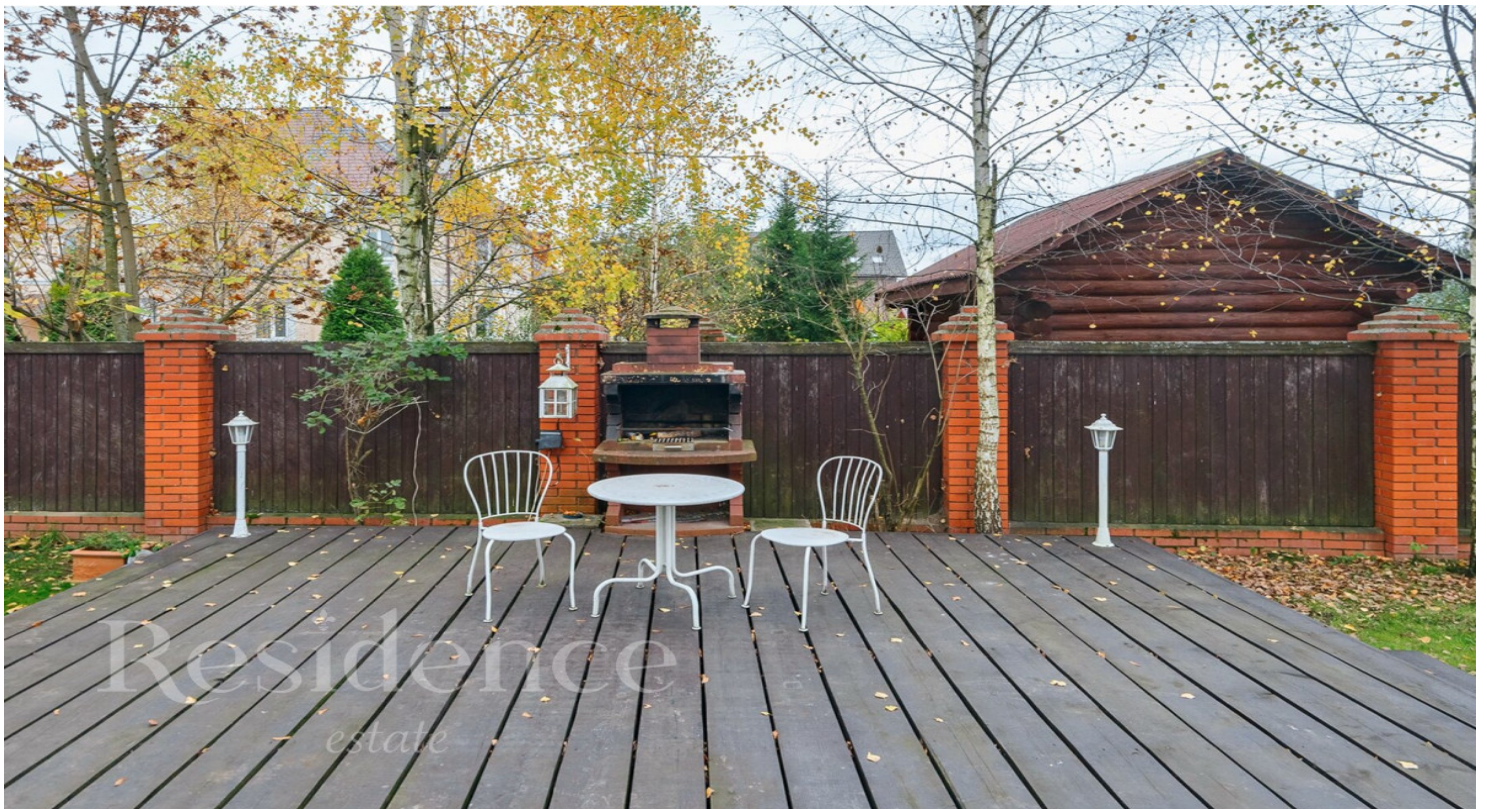

Residence

estate

ID: 10950

Дом с бассейном на участке