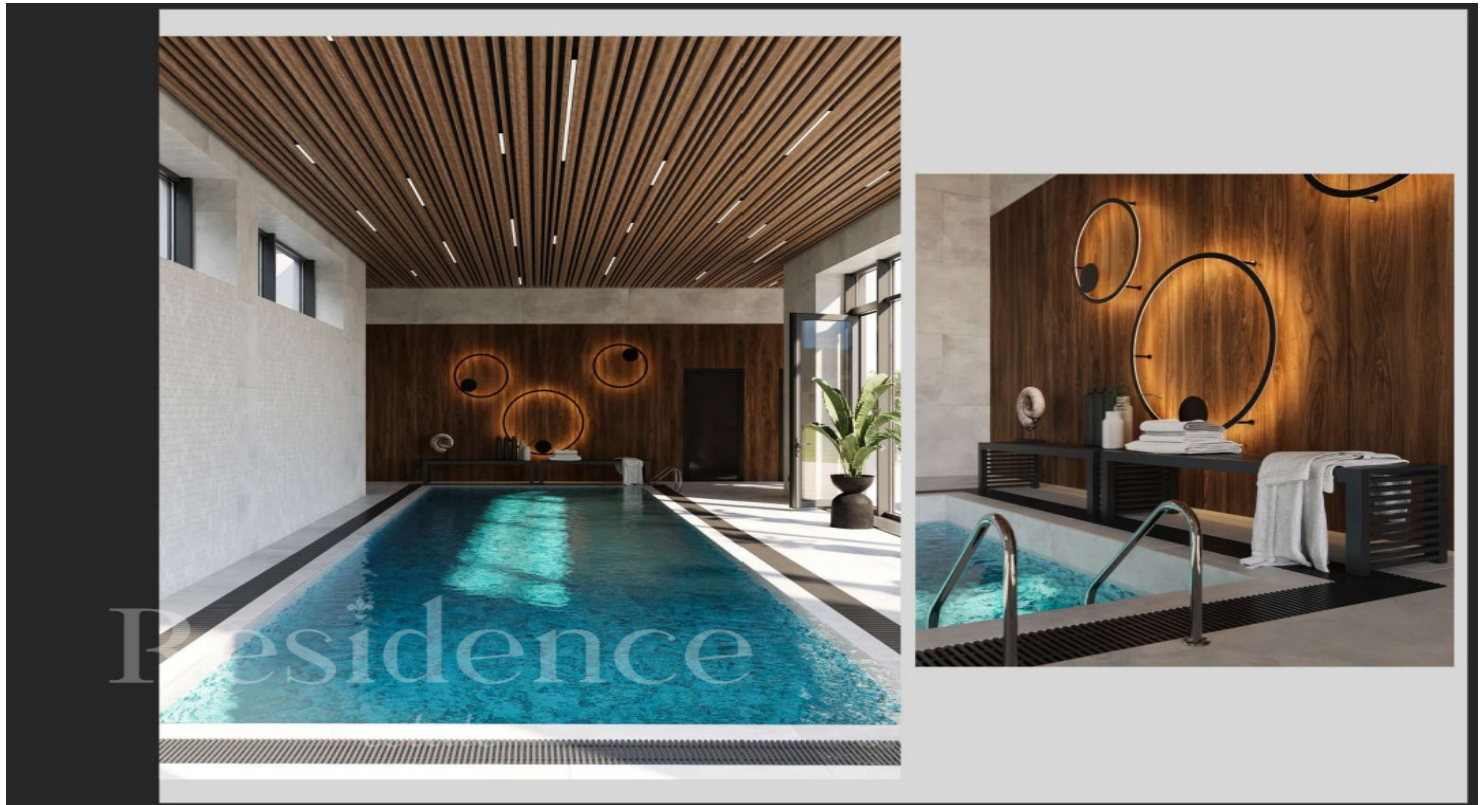

Residence⁺

estate

Дом, 941 м.кв. в КП Монтевиль

23 км от МКАД, Новорижское шоссе

330 000 000 руб.

ОПИСАНИЕ ДОМА

ИНФРАСТРУКТУРА ПОСЁЛКА

Площадь

941 м²

265 домов

Участок

17 соток

Отделка

Под ключ с мебелью

Тип участка

Лесной

Количество спален

4

Коммуникации

Есть