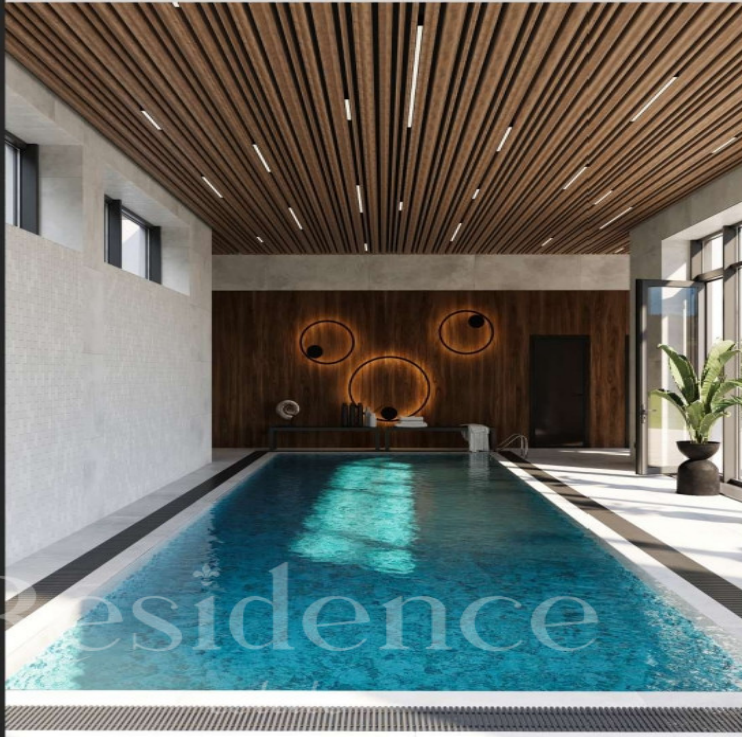

Residence

estate

ID: 11052

Современный коттедж