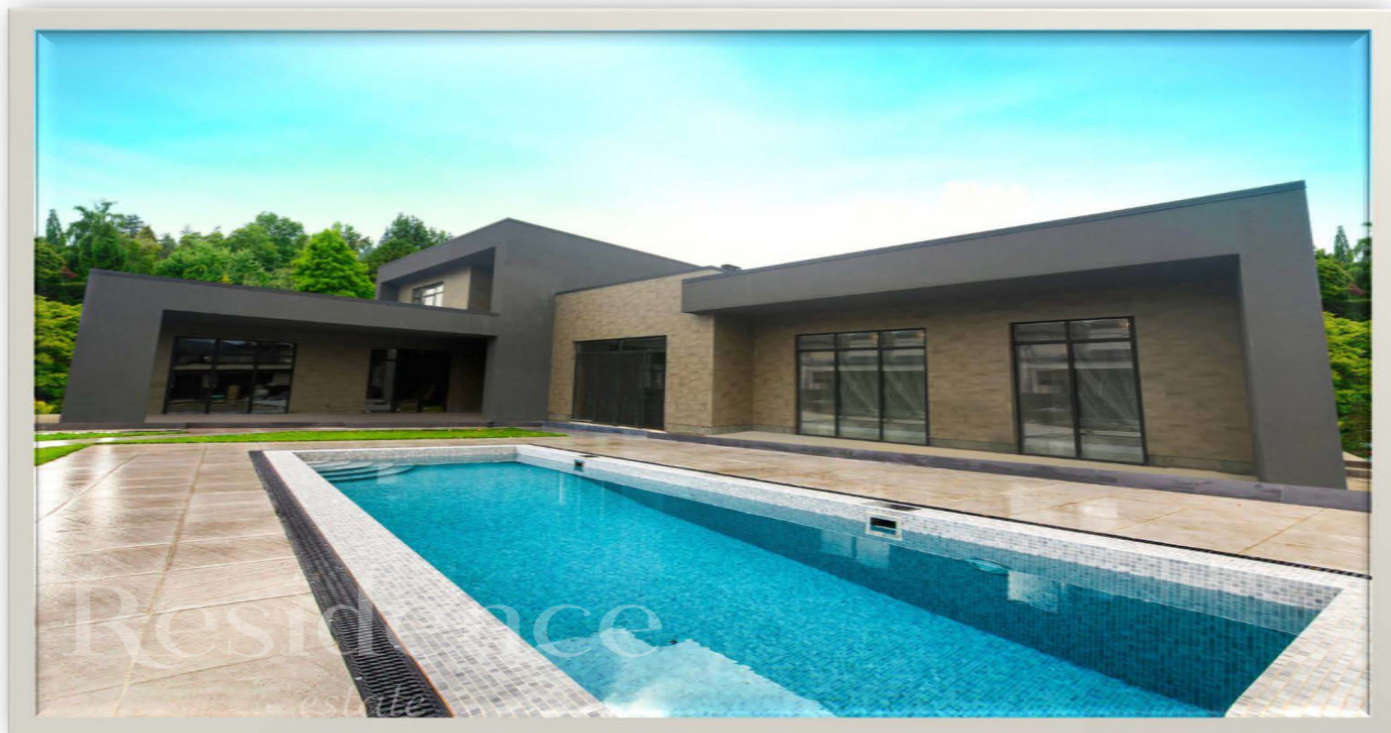

Residence⁺

estate

Дом, 450 м.кв. в КП

21 км от МКАД, Минское шоссе

135 000 000 руб.

Residence⁺

estate

Дом, 450 м.кв. в КП

21 км от МКАД, Минское шоссе

135 000 000 руб.

ОПИСАНИЕ ДОМА

ИНФРАСТРУКТУРА ПОСЁЛКА

Площадь	450 м ²	65 Га
Участок	13.5 соток	349 домов
Отделка	Под ключ без мебели	
Тип участка	Прилесной	
Количество спален	5	
Коммуникации	Есть	

Описание

Новый дом с бассейном. Расположен на удалённости от трассы в 22 км от МКАД, на тихой улице, в охраняемом КП премиум класса Крекшино. На фронтальной площадке бассейн с подогревом 9 X 3 с детской зоной . Панорамные окна в пол, профиль алюминий энергосберегающие стеклопакеты. Построен из керамического тёплого поризованного кирпича. Завершается отделка под ключ (готовность через 40 45 дней). Техника Smeg кухня Италия Cleaf Piombo, мебель на заказ. Канальное кондиционирование. Планировка: гостиная с потолками 4 метра, мастер спальня на 1 эт с большой гардеробной и су, постирочная, кладовое помещение, кухня столовая, сауна+ блок с отдельным входом для родителей/персонала со своей кухней-гостиной 24м2, спальней 12м2 и су, а также 2 крытых террасы с выходом к бассейну. 2 эт: 3 спальни, 2 су, выход на террасу 90м2. Въезд через КПП.