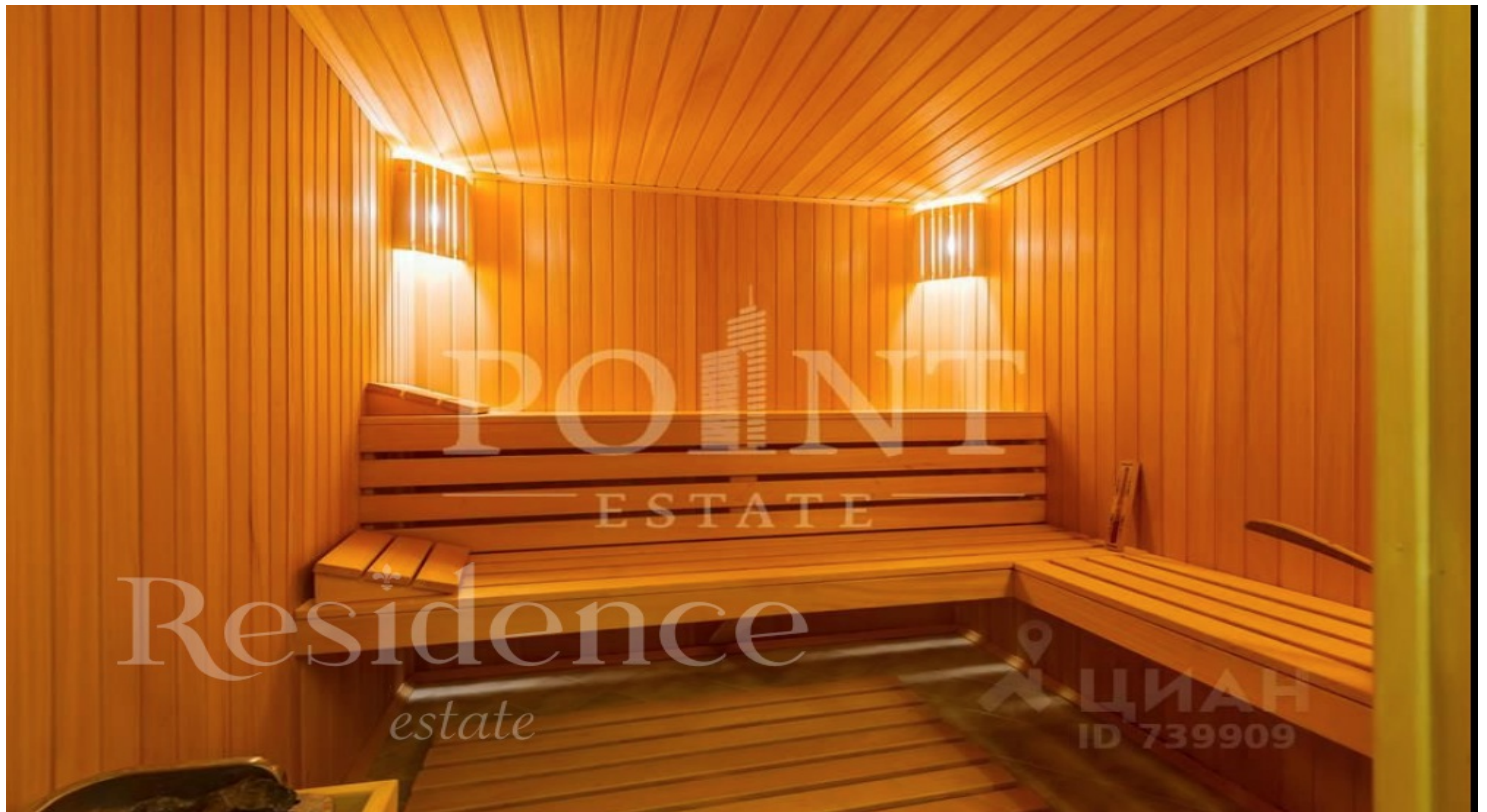

Residence

estate

ID: 11130

загородный дом