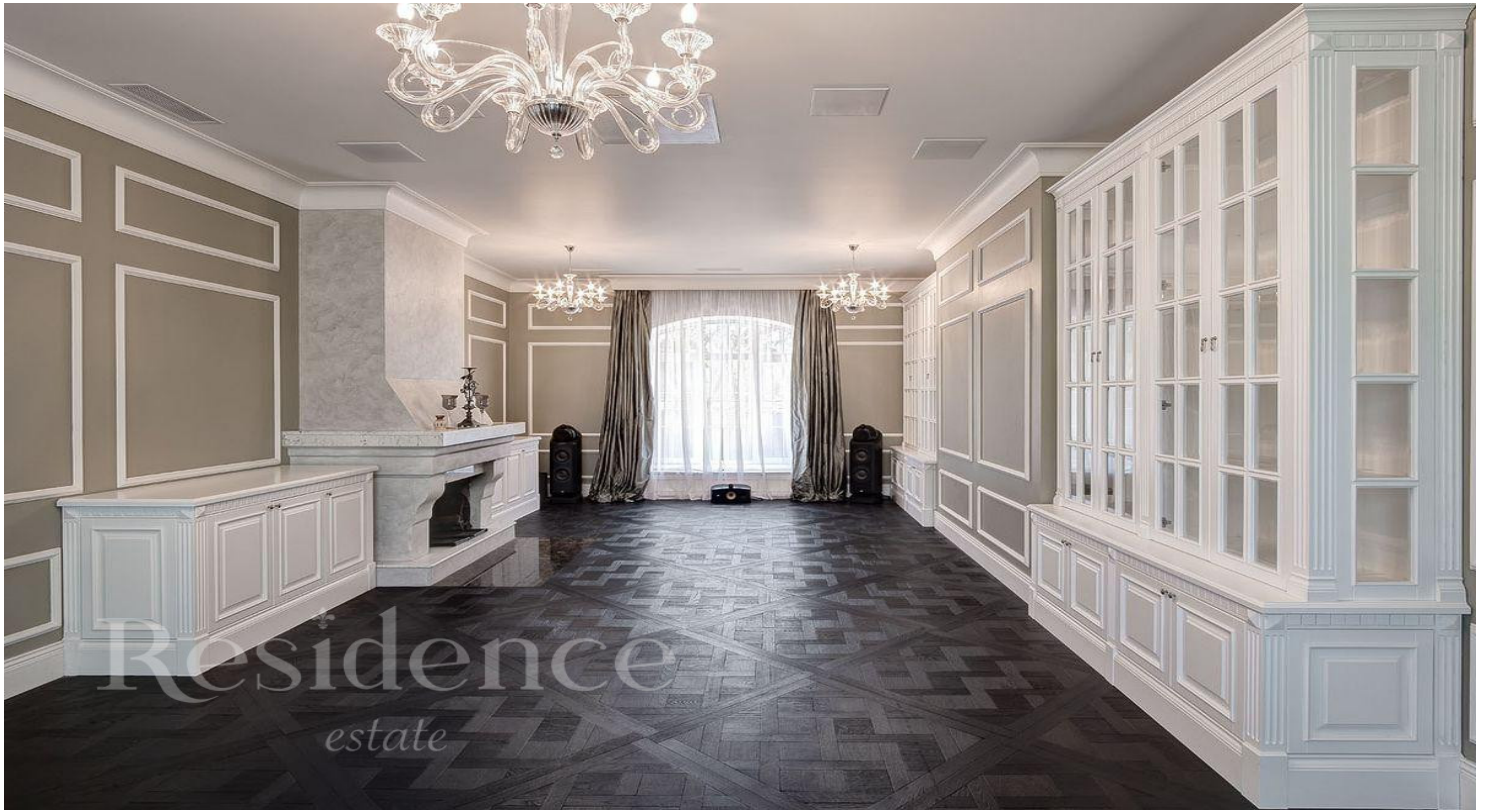

Residence

estate

ID: 11174

Четырехуровневый коттедж с
отделкой под "ключ"