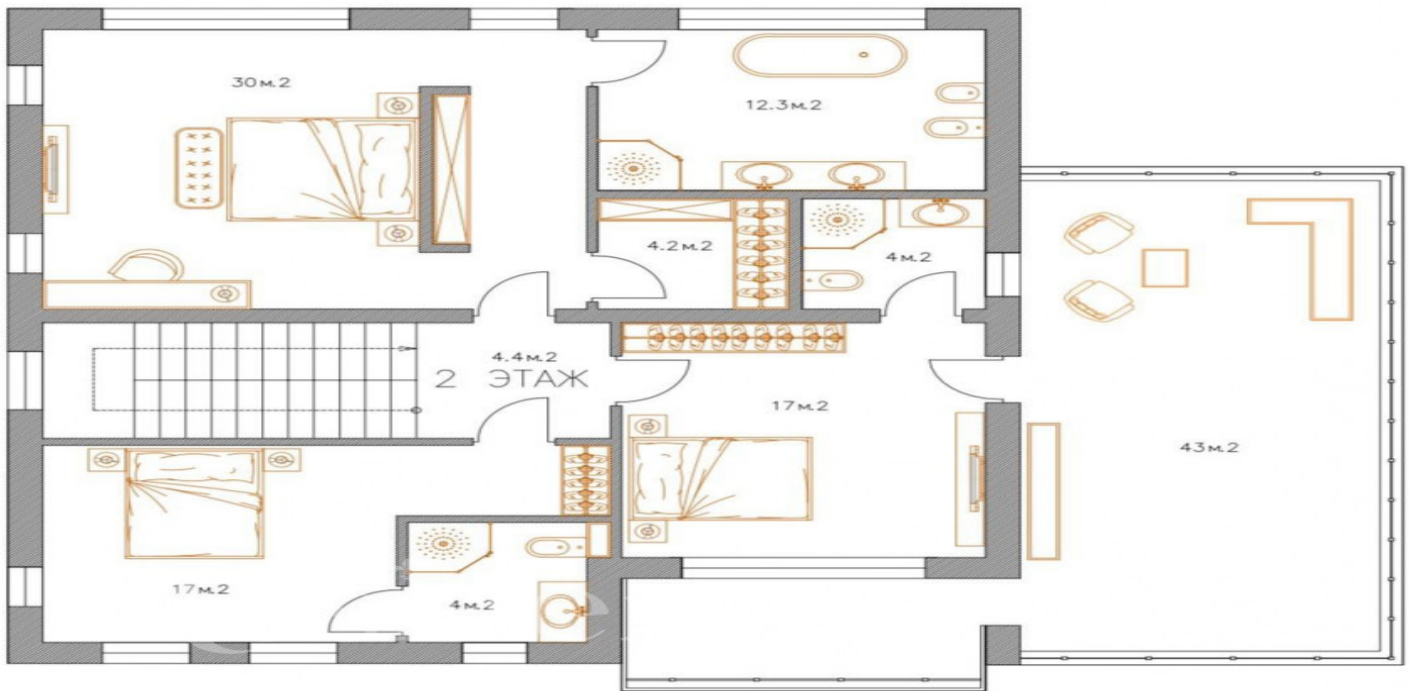

Residence

estate

ID: 11206

Новый дом