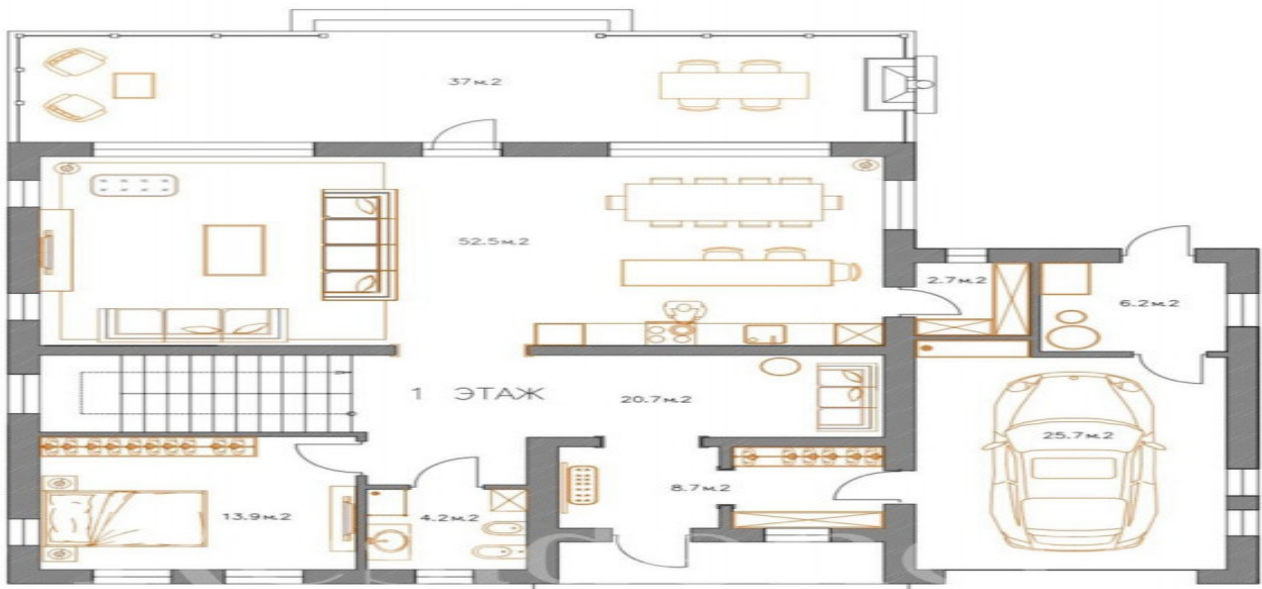

Residence

estate

ID: 11206

Новый дом