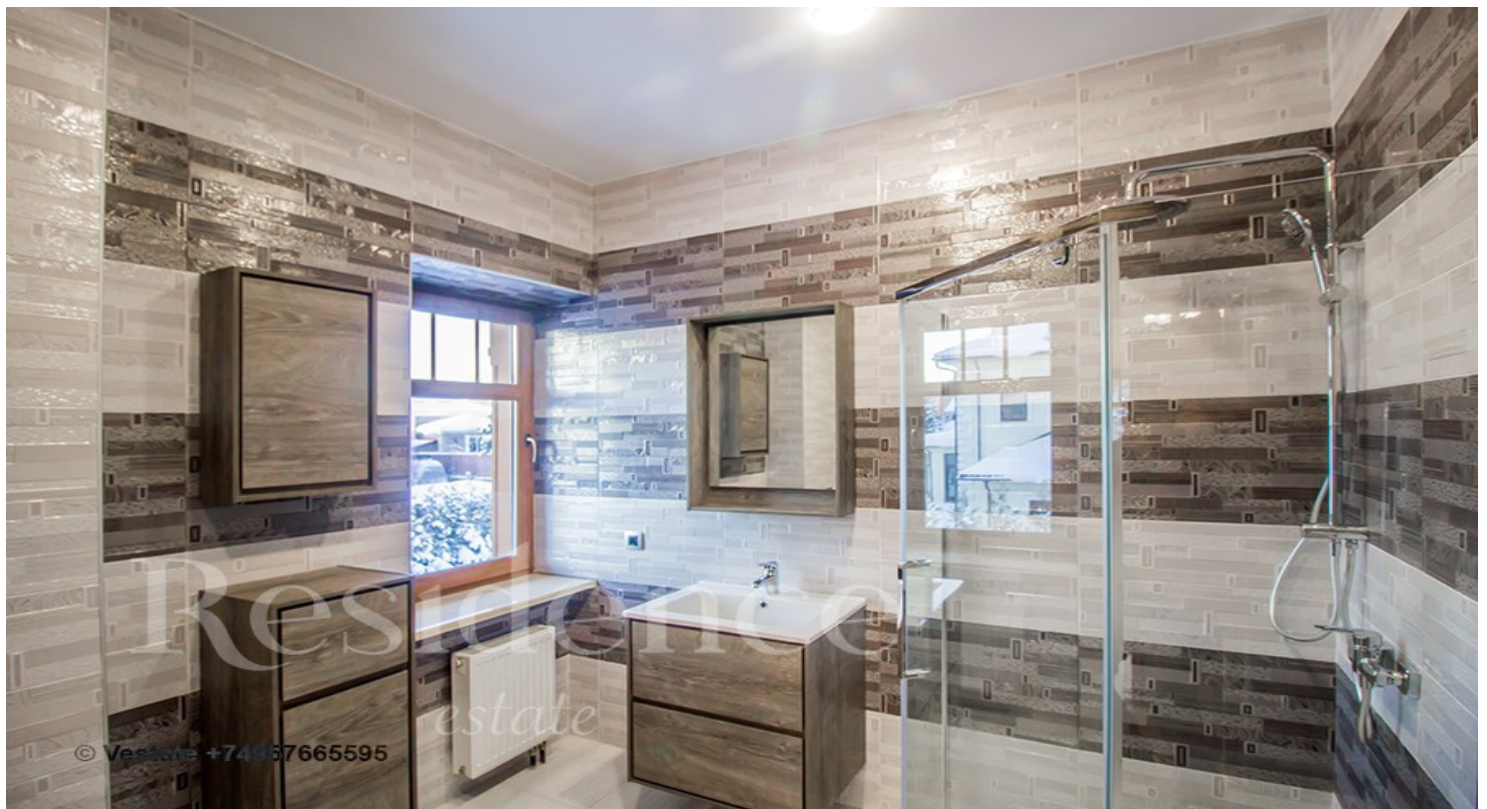

Residence

estate

ID: 11243

Новый дом под ключ в современном
стиле