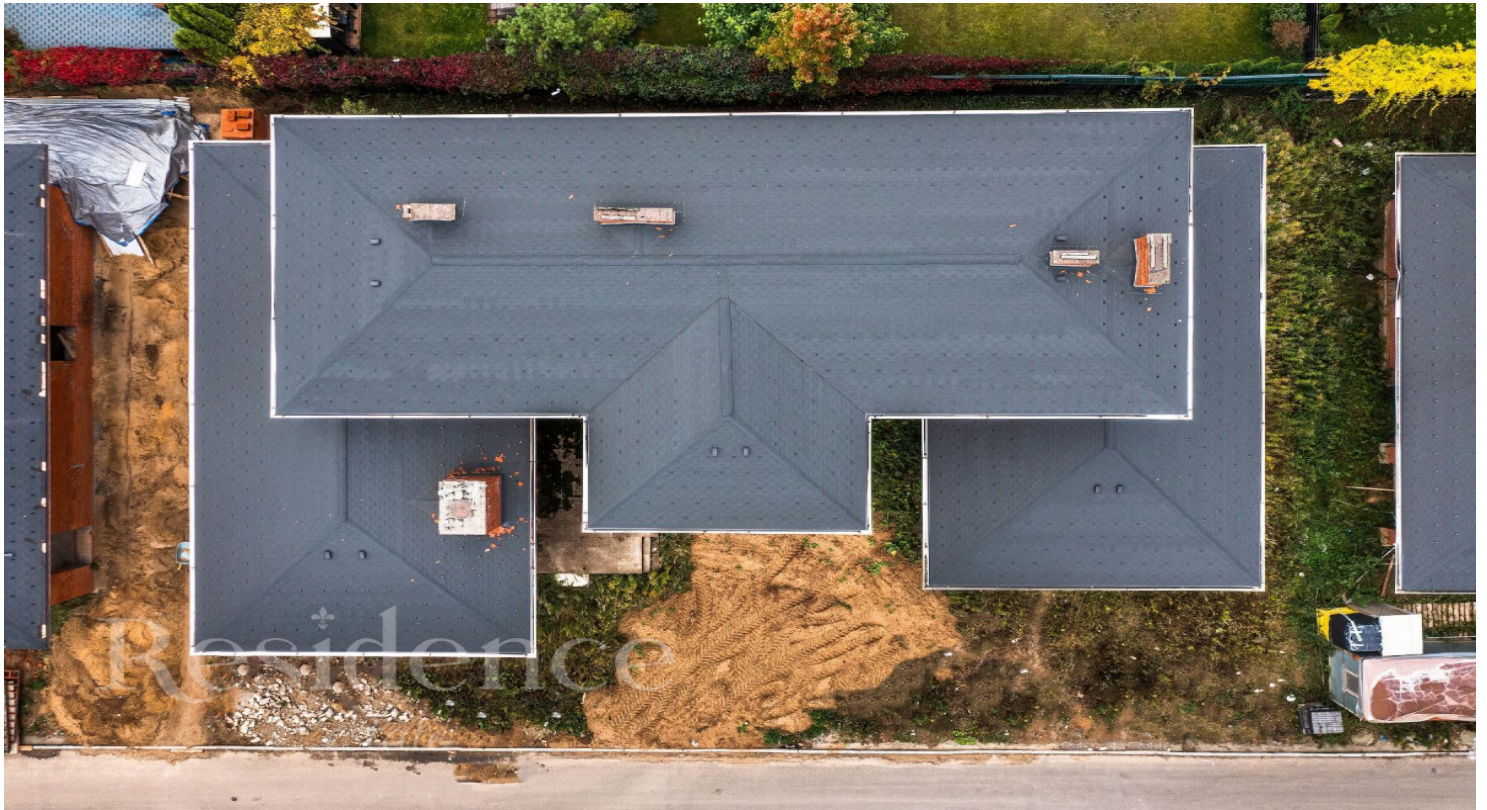

Residence

estate

ID: 11256

Большой дом без отделки