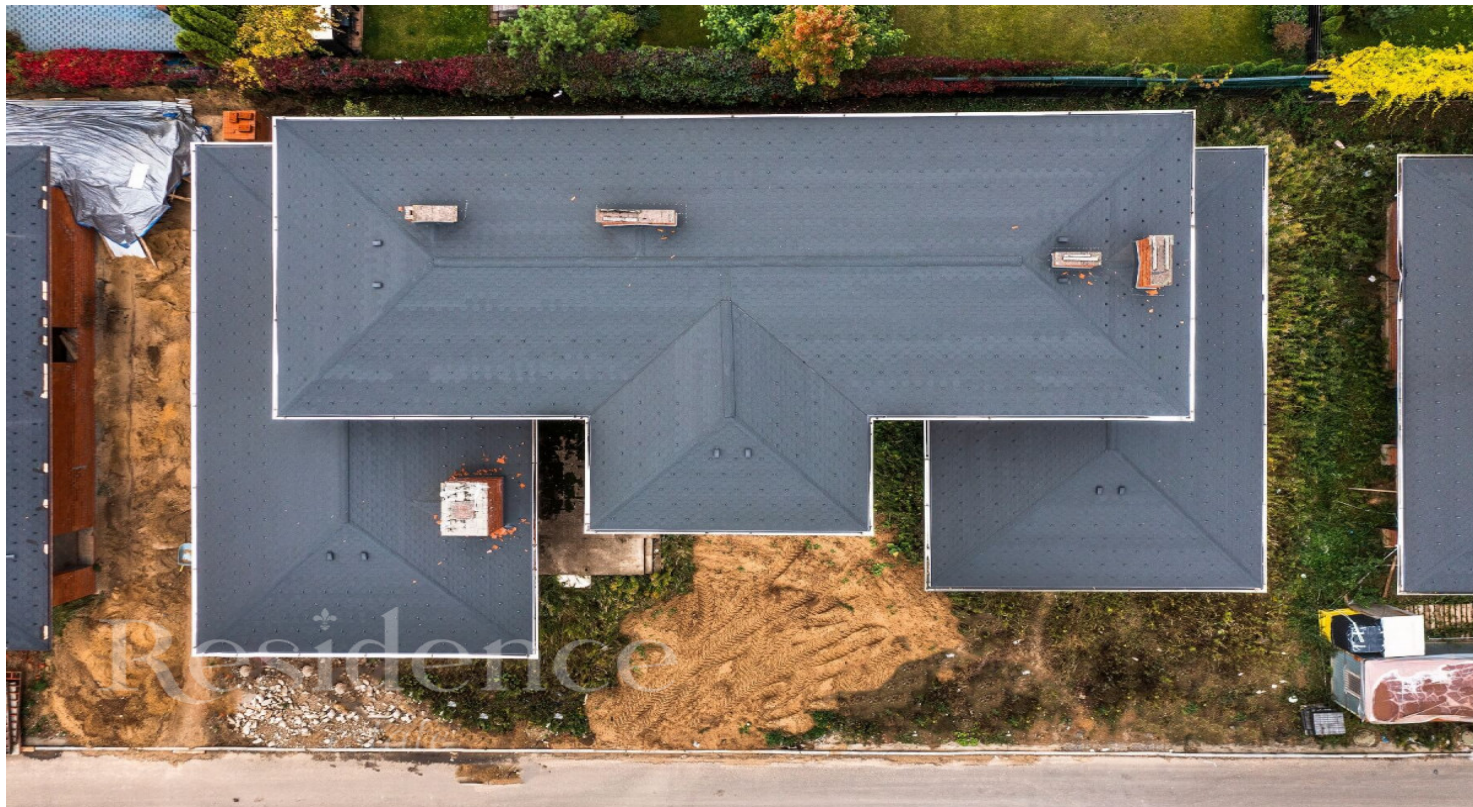

## ОПИСАНИЕ ДОМА

## ИНФРАСТРУКТУРА ПОСЁЛКА

Площадь 418 м<sup>2</sup>

Участок 8.9 соток

Отделка Без отделки

Тип участка Полевой

Количество спален 4

Коммуникации Есть

## Описание

Капитальный кирпичный коттедж 417 кв.м. под отделку на ровном участке 9,22 соток в глубине камерного жилого поселка бизнес-класса "Архангельское-5". Современный стильный проект от архитектурной мастерской Парамонова А.Е., действующего члена союза архитекторов. Высокие потолки: 1 этаж - 3,7 м и 2 этаж 3,5 м, большие окна, много света в комнатах, функциональная планировка, установлена монолитная лестница. Из большого навеса для автомобилей можно сделать вторую гостиную. ПЛАНИРОВКА 1 этаж Общие помещения: прихожая (6,3), гардеробная (13,4), холл (45), гостиная/столовая (56,7) с камином и выходом на веранду, кухня с островом (18) и входом в продуктовую (5,5), кладовая под парадной лестницей (14,4), с/у (3,9), гостевая спальня (18,4) с гардеробом (4,3) и ванной комнатой (4,8), коридор (16,6). Блок технических помещений: прихожая (7), котельная (9,6), постирочная (5,6), помещение для хранения инвентаря с доступом исключительно с улицы (4,7). 2 этаж Общие помещения: коридор (11,9), мастер-спальня (30,6) с ванной комнатой (8,7) и гардеробной с окном (9,4), две одинаковые спальни (по 17,4) с ванными комнатами (по 4,9) и гардеробными (3,8). КОММУНИКАЦИИ Все центральные коммуникации: магистральный газ, электричество 30 кВт, канализация, водопровод входят в стоимость. ИЖС. Все соседи построены, многие живут постоянно, достойное окружение. Приятный асфальтированный подъезд к поселку через сосновый лес. КПП, шлагбаум, охрана, видеонаблюдение.