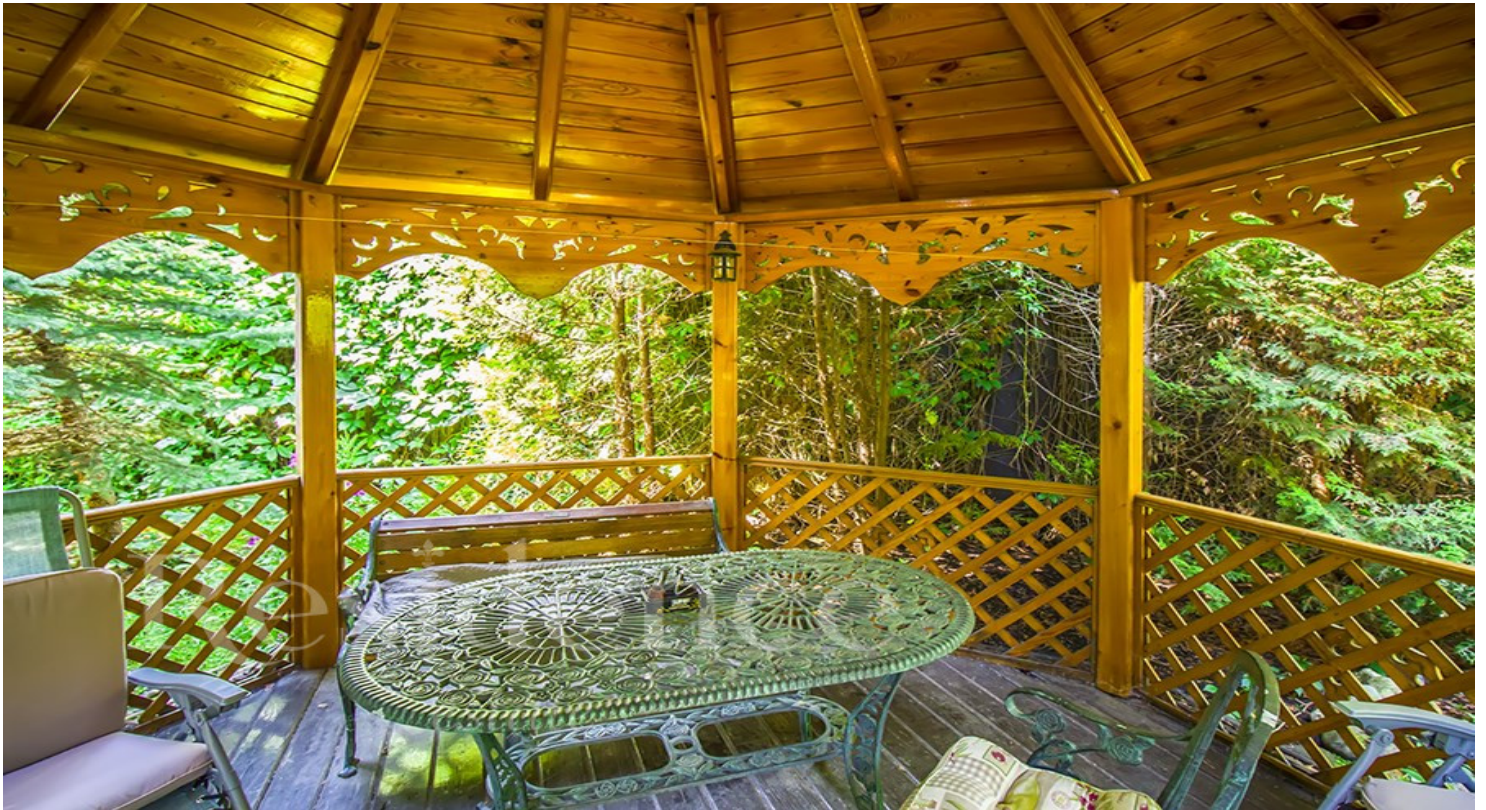

Residence

estate

ID: 11309

Современный коттедж в классическом
стиле