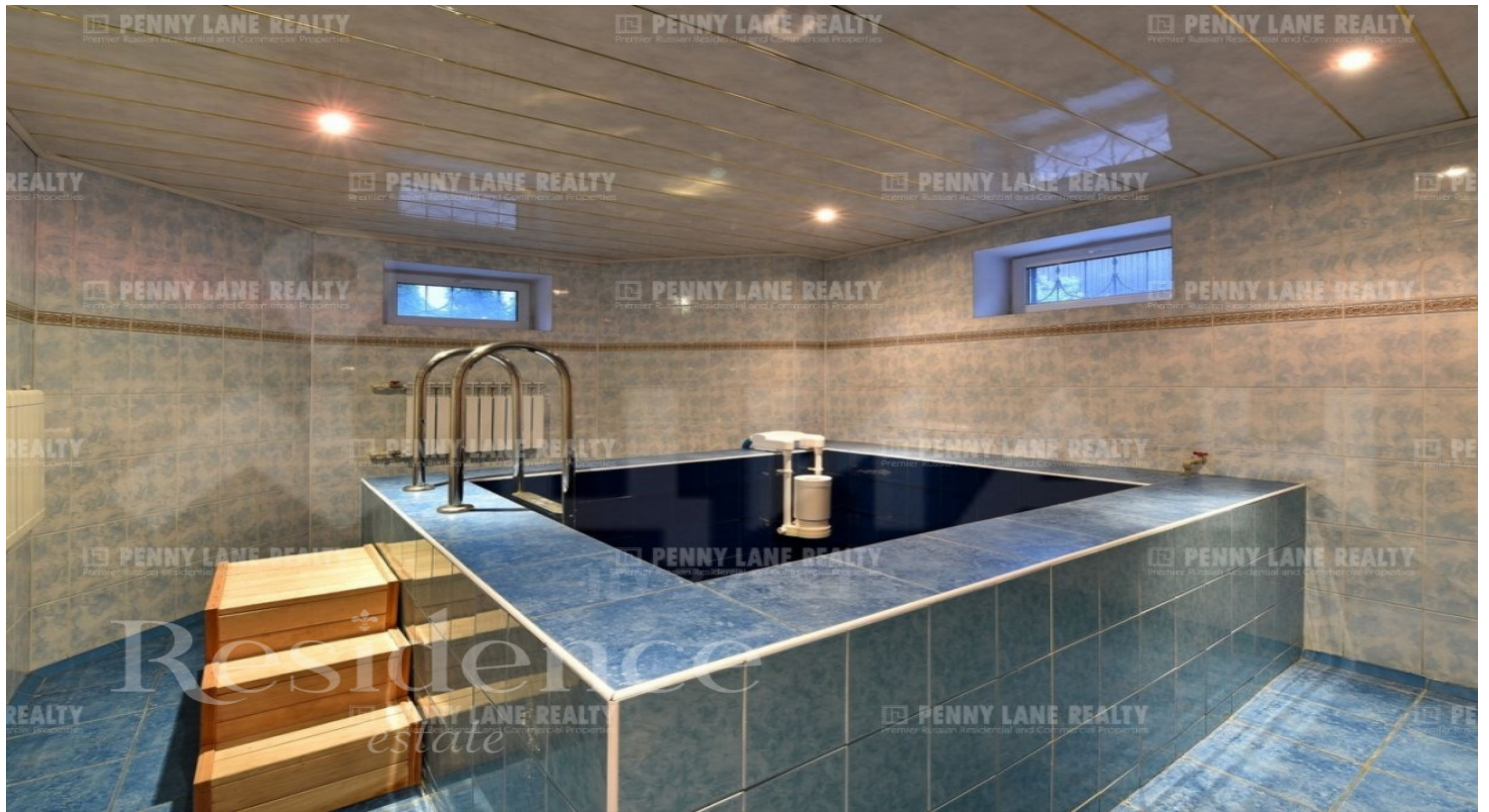

Residence

estate

ID: 11315

Уютный дом