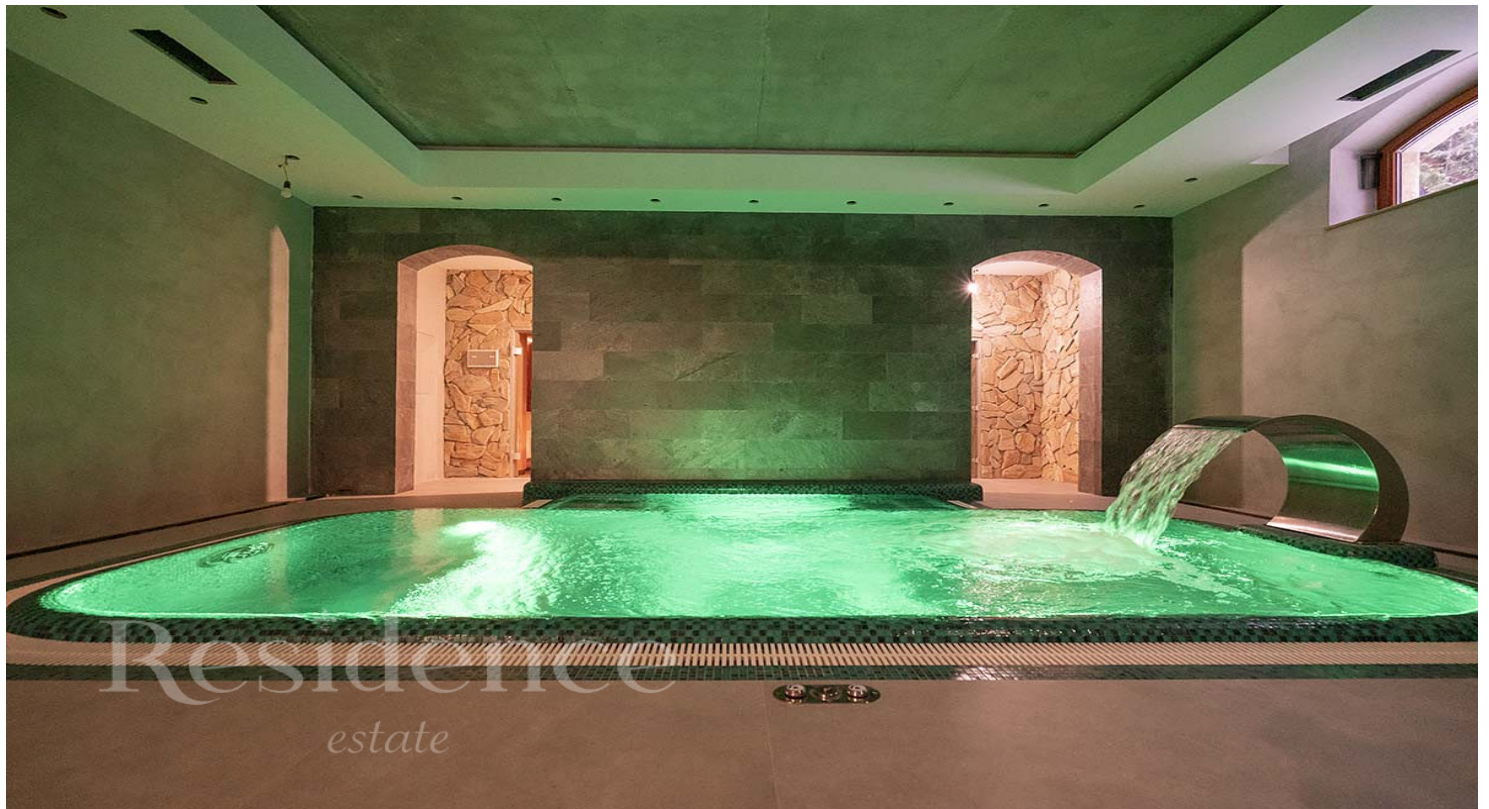

Residence

estate

ID: 11371

Просторный деревянный особняк