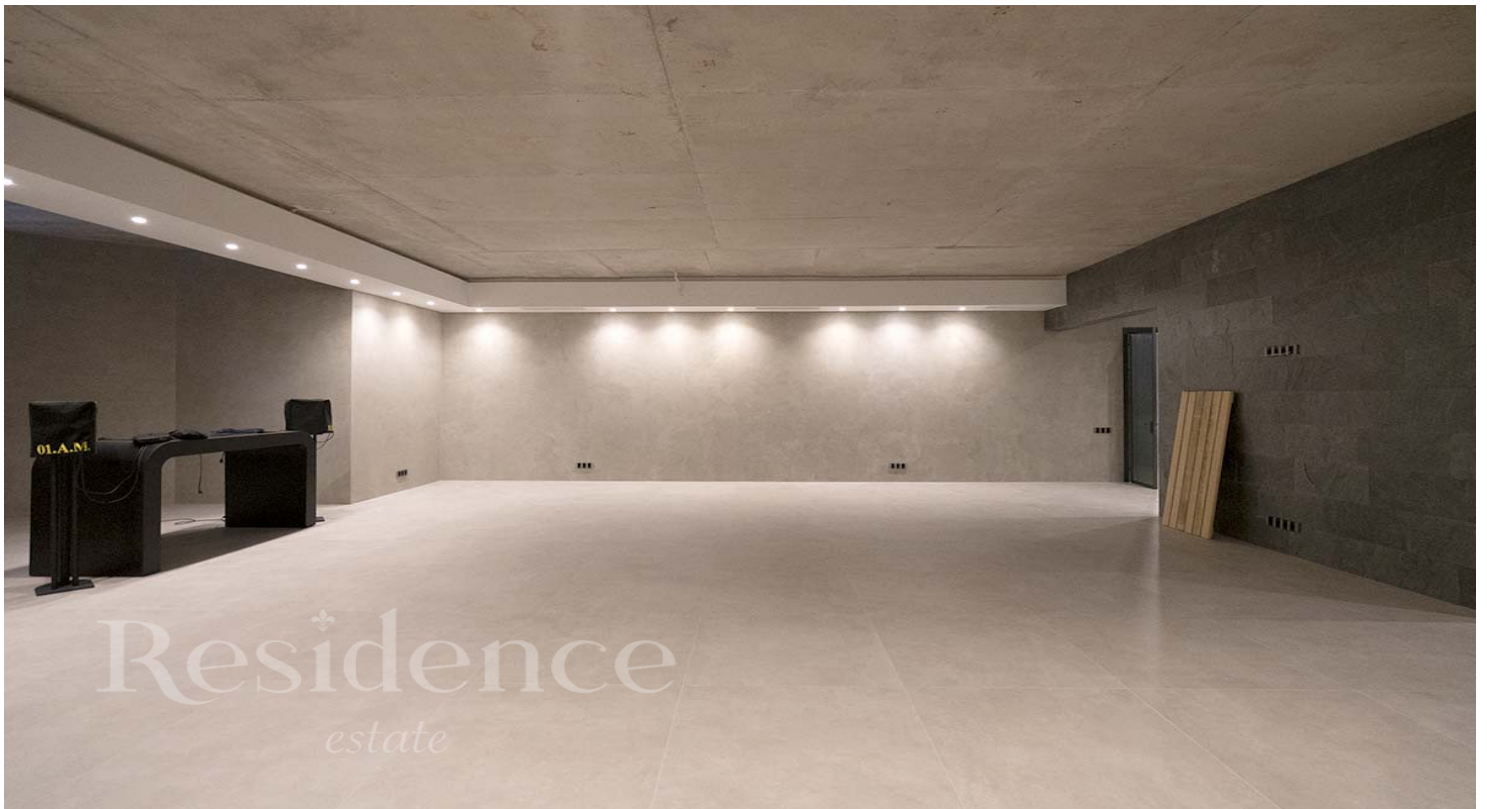

Residence

estate

ID: 11371

Просторный деревянный особняк