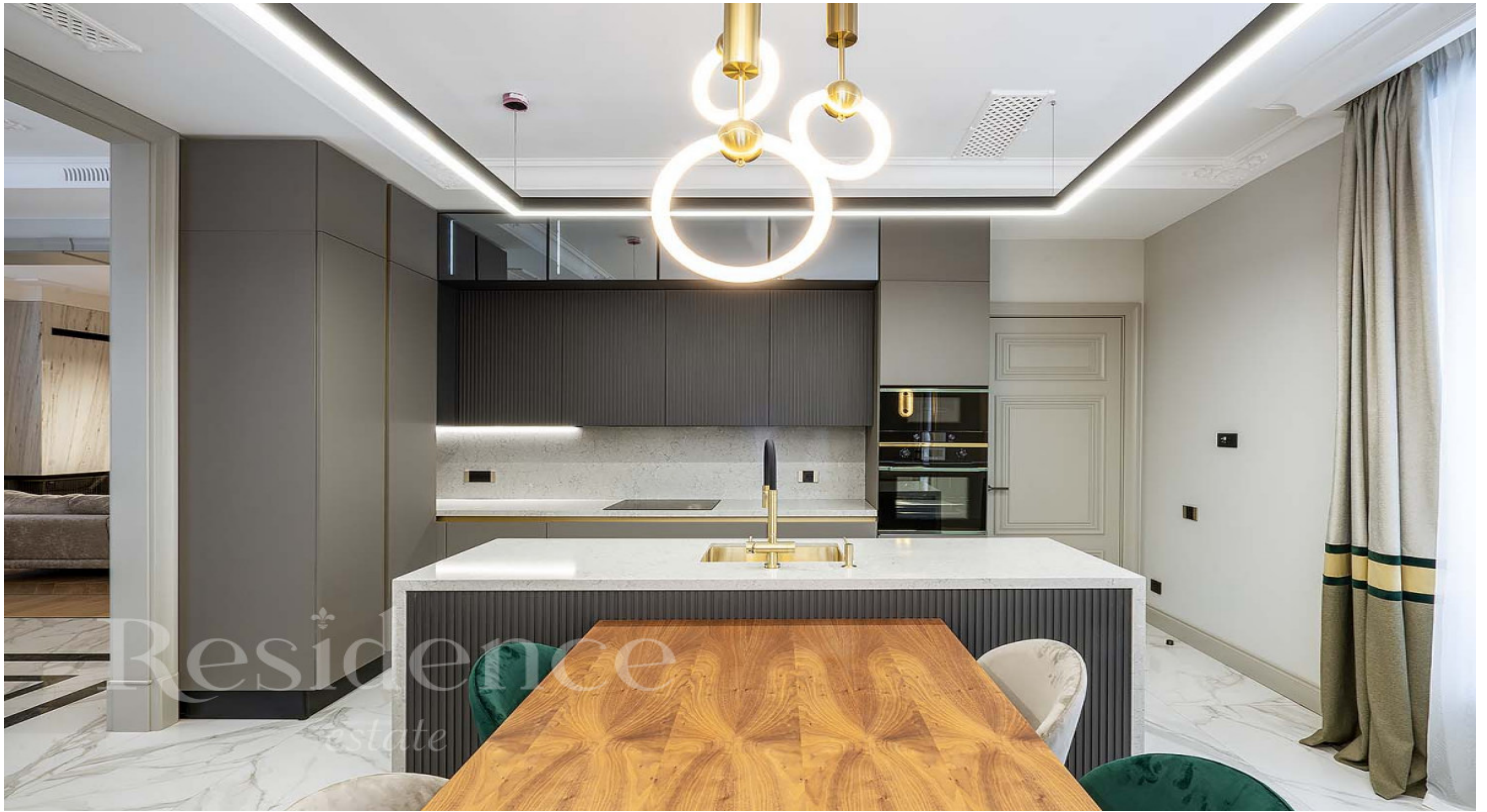

Residence

estate

ID: 11389

Новый дом в классическом стиле