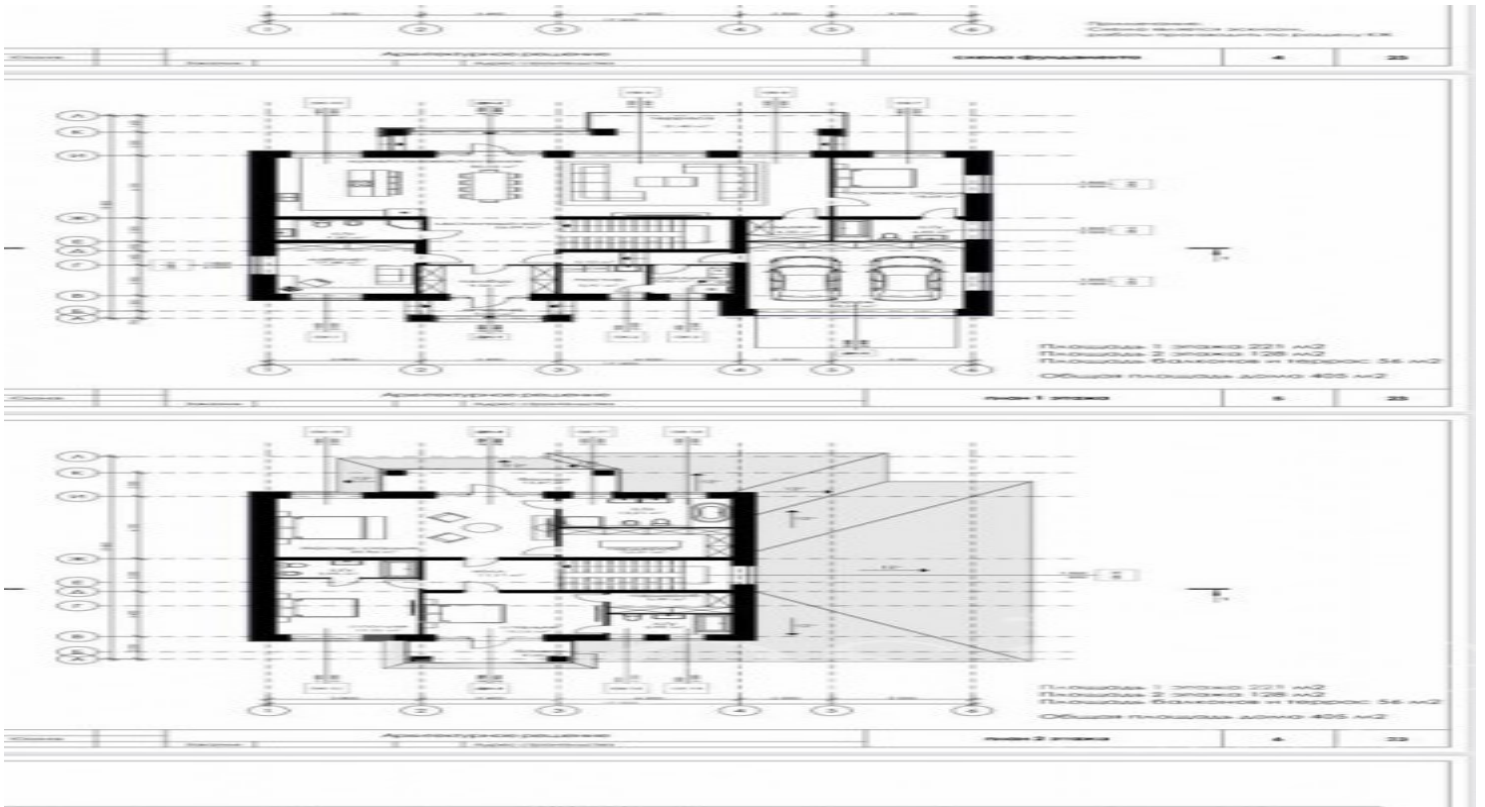

Residence

estate

ID: 11425

Новый Дом, выполненный по авторскому архитектурному проекту