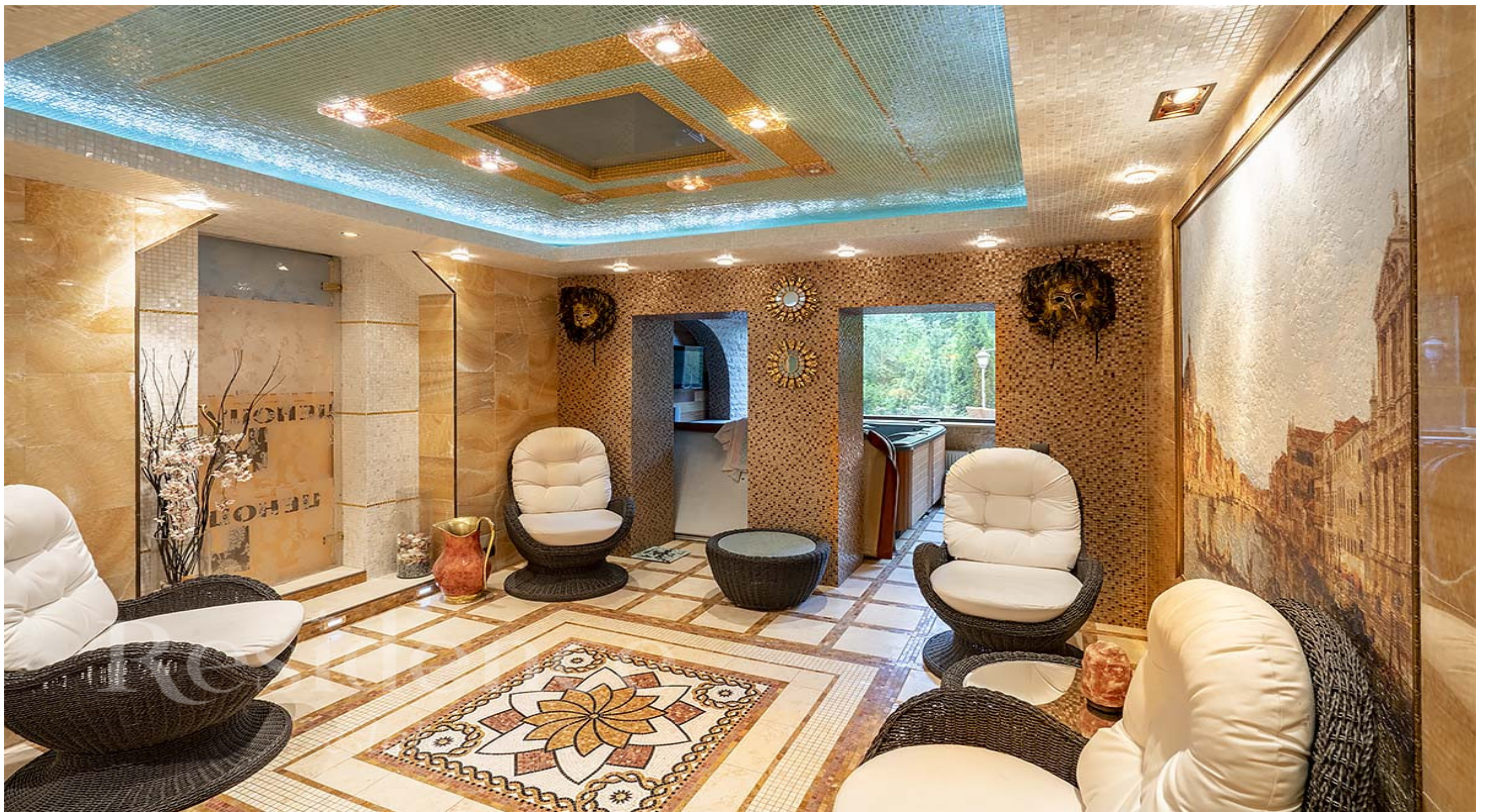

Residence

estate

ID: 11448

Дом с бассейном