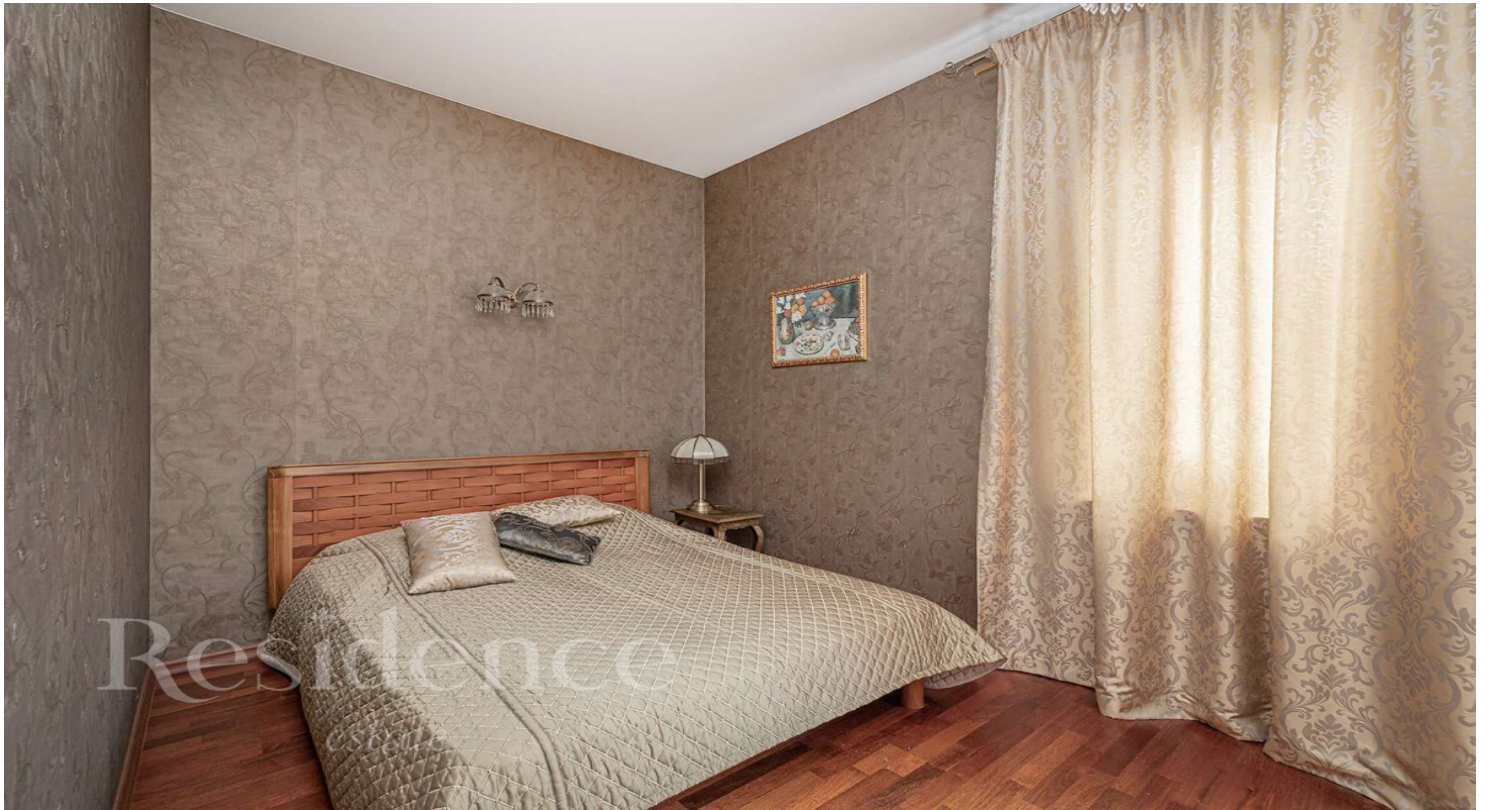

Residence

estate

ID: 11846

Английская классика под ключ