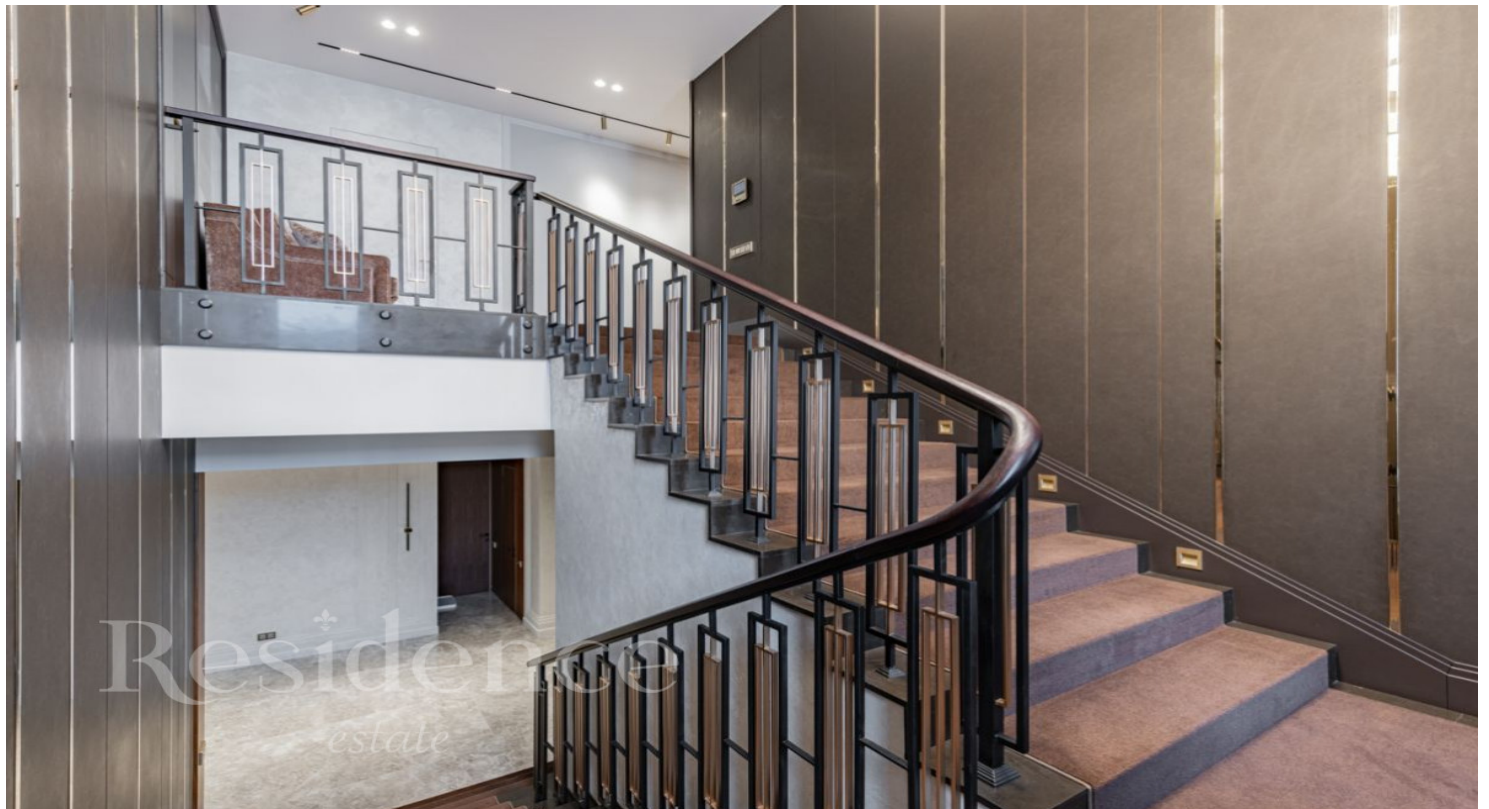

Residence

estate

ID: 11887

Современный загородный дом со
встроенным гаражом