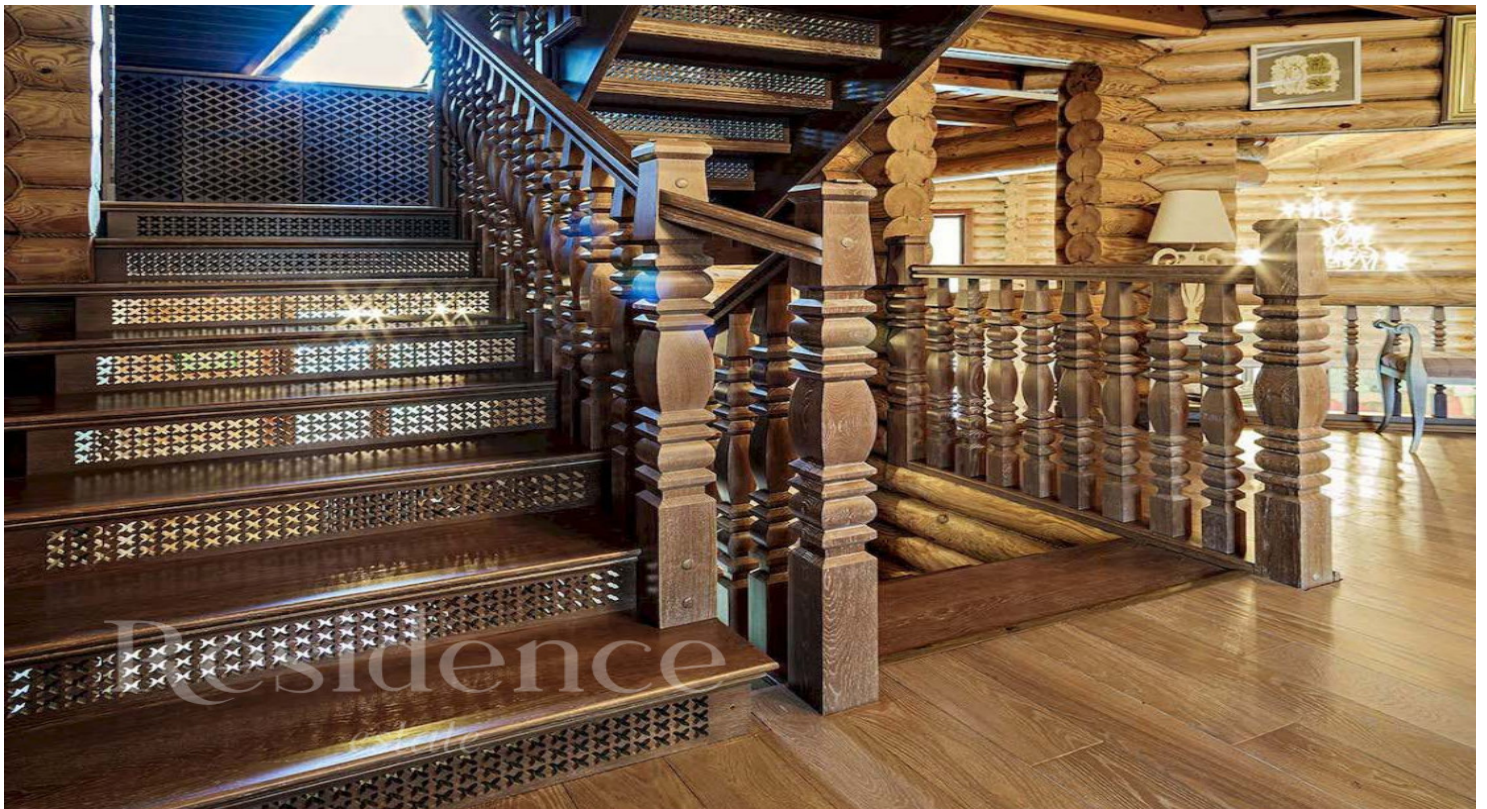

Residence

estate

ID: 11894

Деревянный дом в уникальной
локации