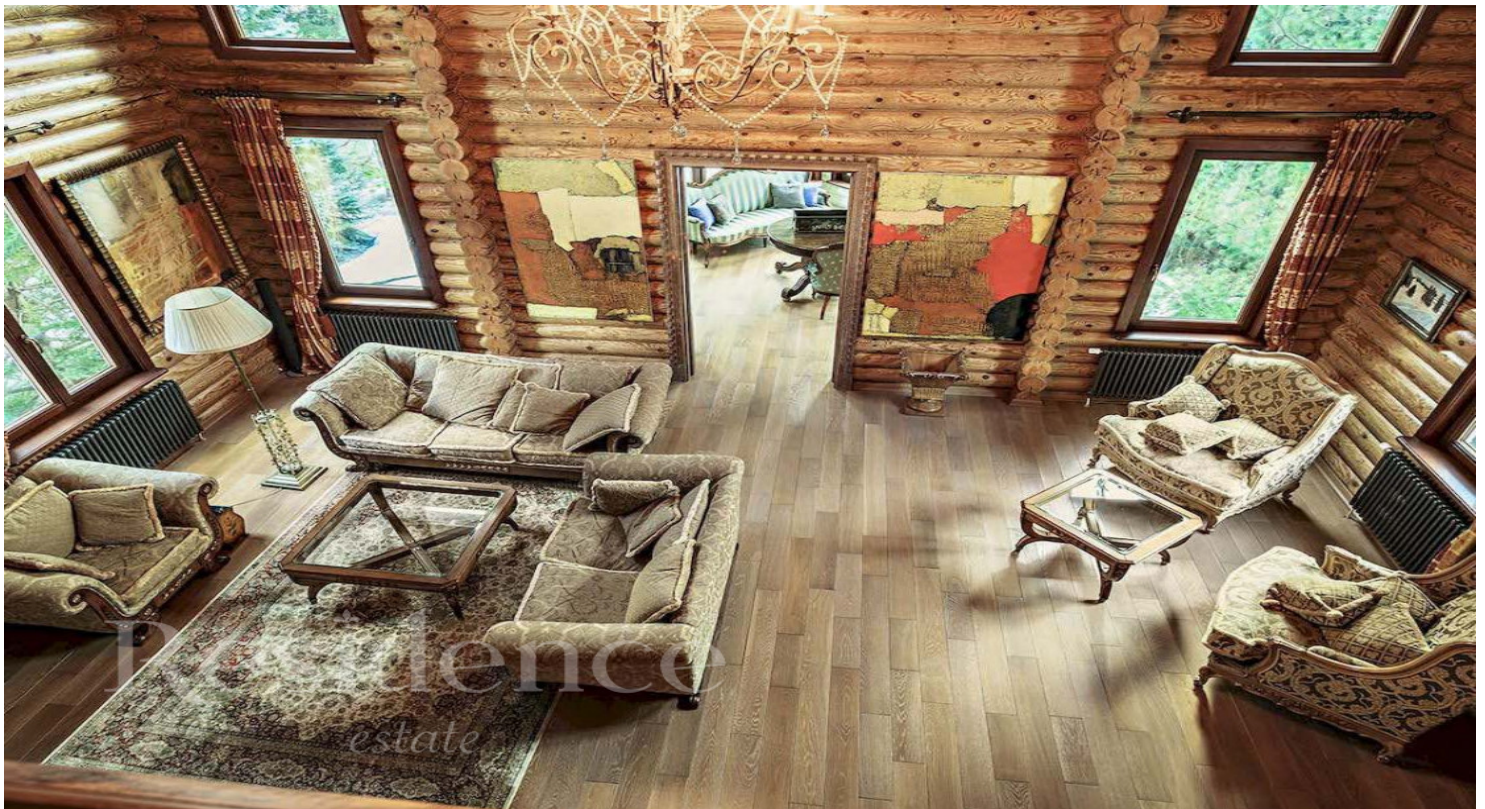

Residence

estate

ID: 11894

Деревянный дом в уникальной
локации