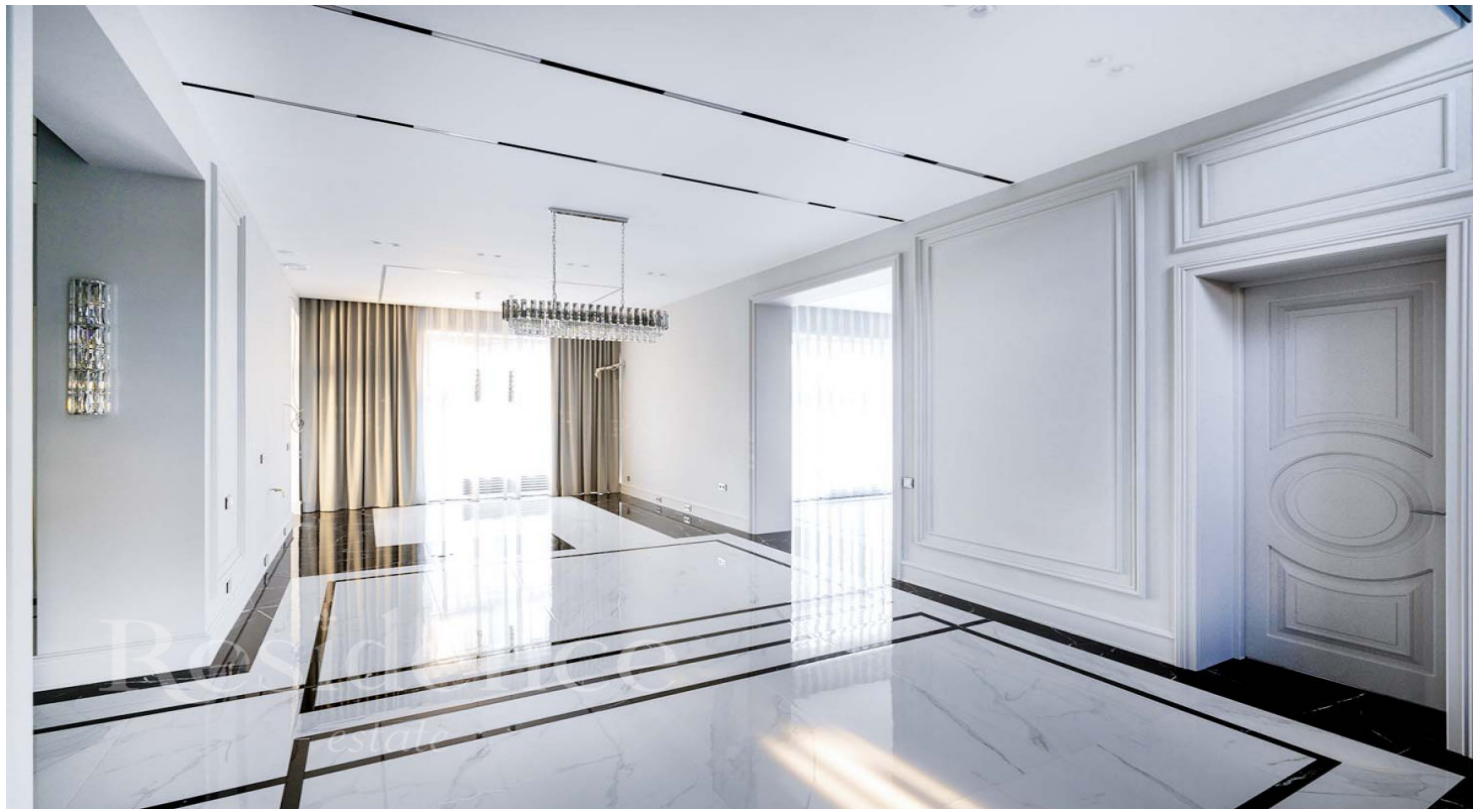

Residence⁺

estate

Дом, 350 м.кв. в КП

23 км от МКАД, Новорижское шоссе

85 000 000 руб.

ОПИСАНИЕ ДОМА

ИНФРАСТРУКТУРА ПОСЁЛКА

Площадь

350 м²

Участок

10 соток

Отделка

Под ключ с мебелью

Тип участка

Полевой

Количество спален

4

Коммуникации

Есть