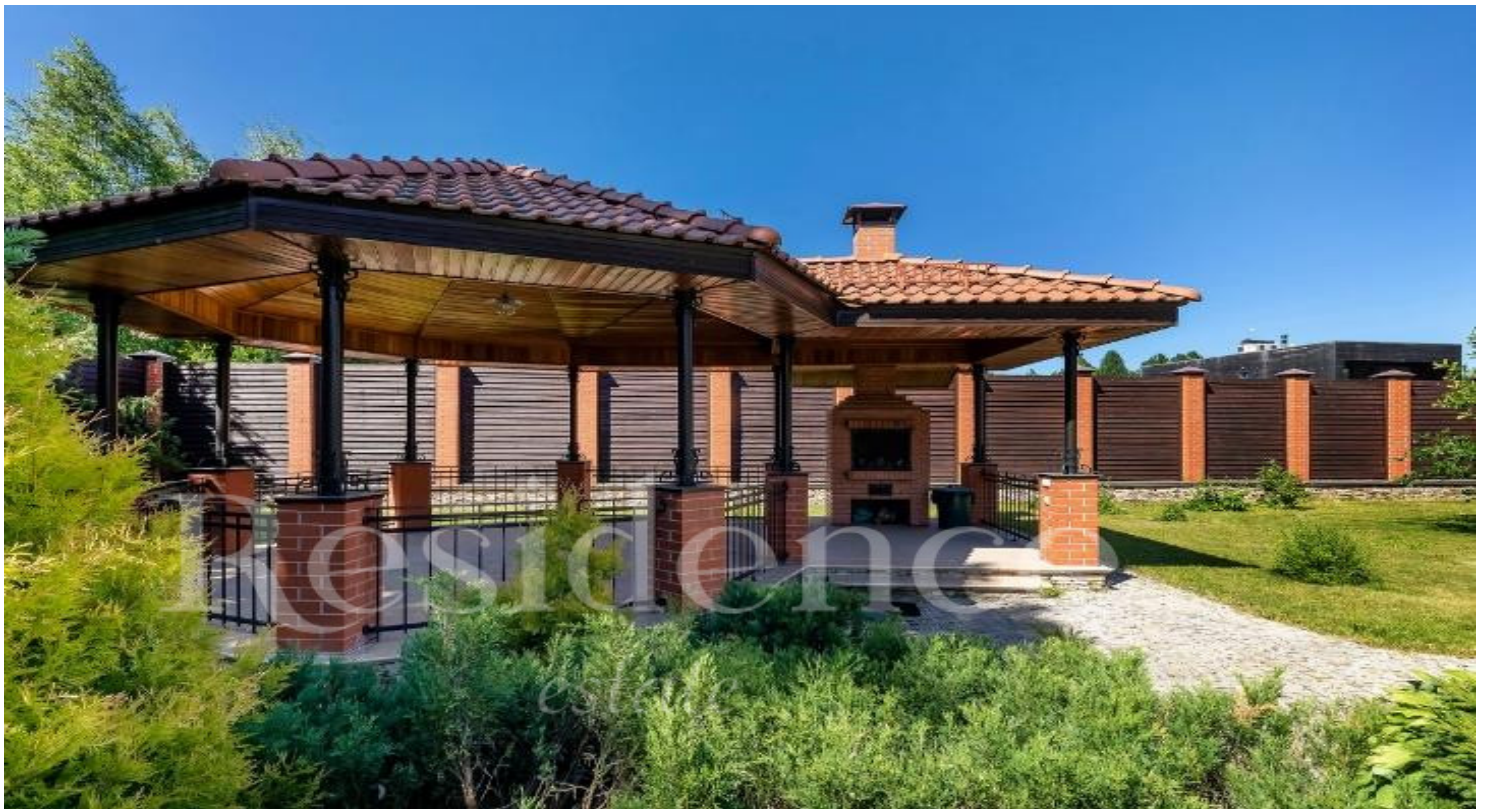

Residence

estate

ID: 11951

Авторский коттедж с изысканными
интерьерами