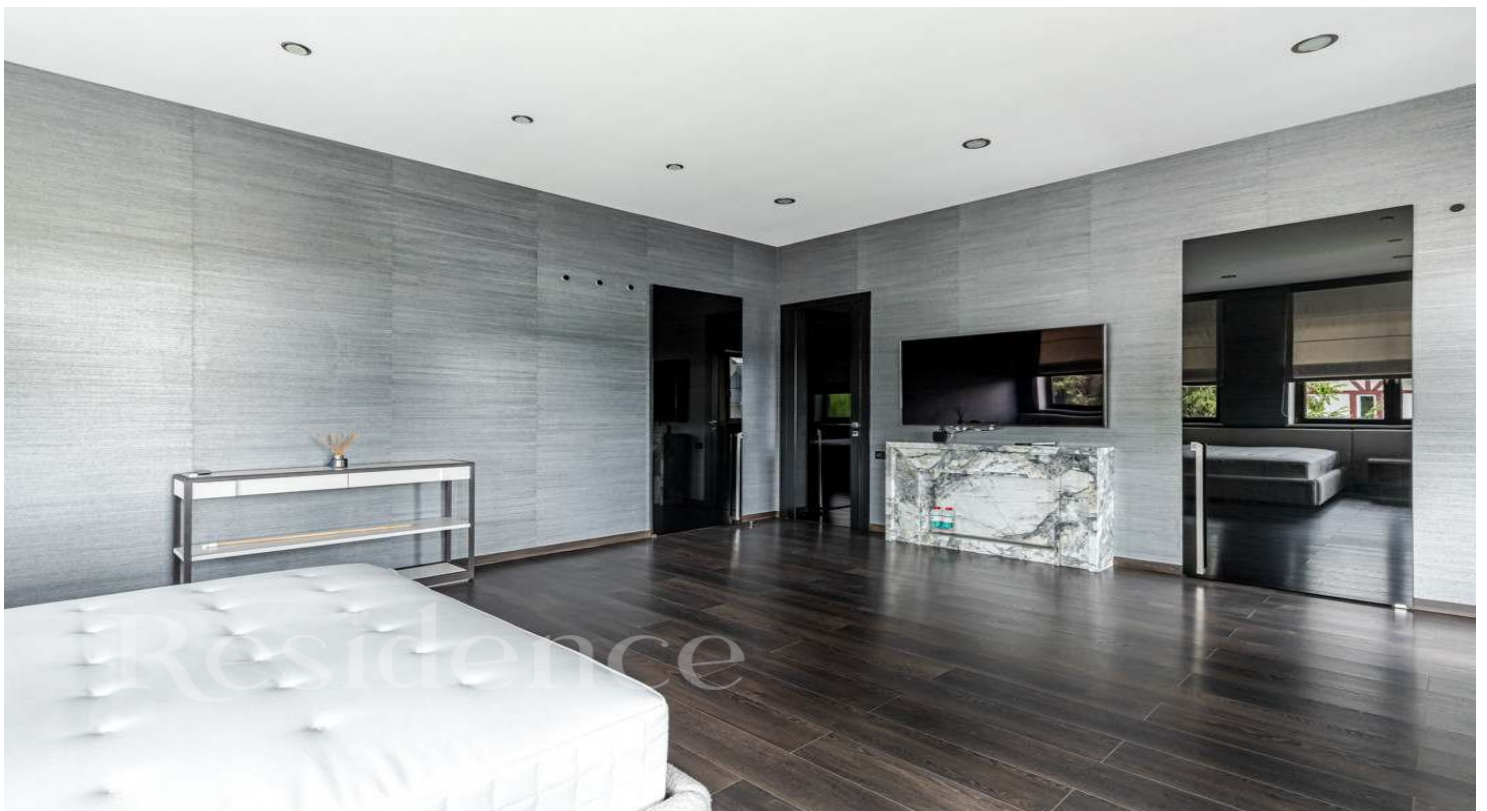

Residence

estate

ID: 11958

Стильный коттедж